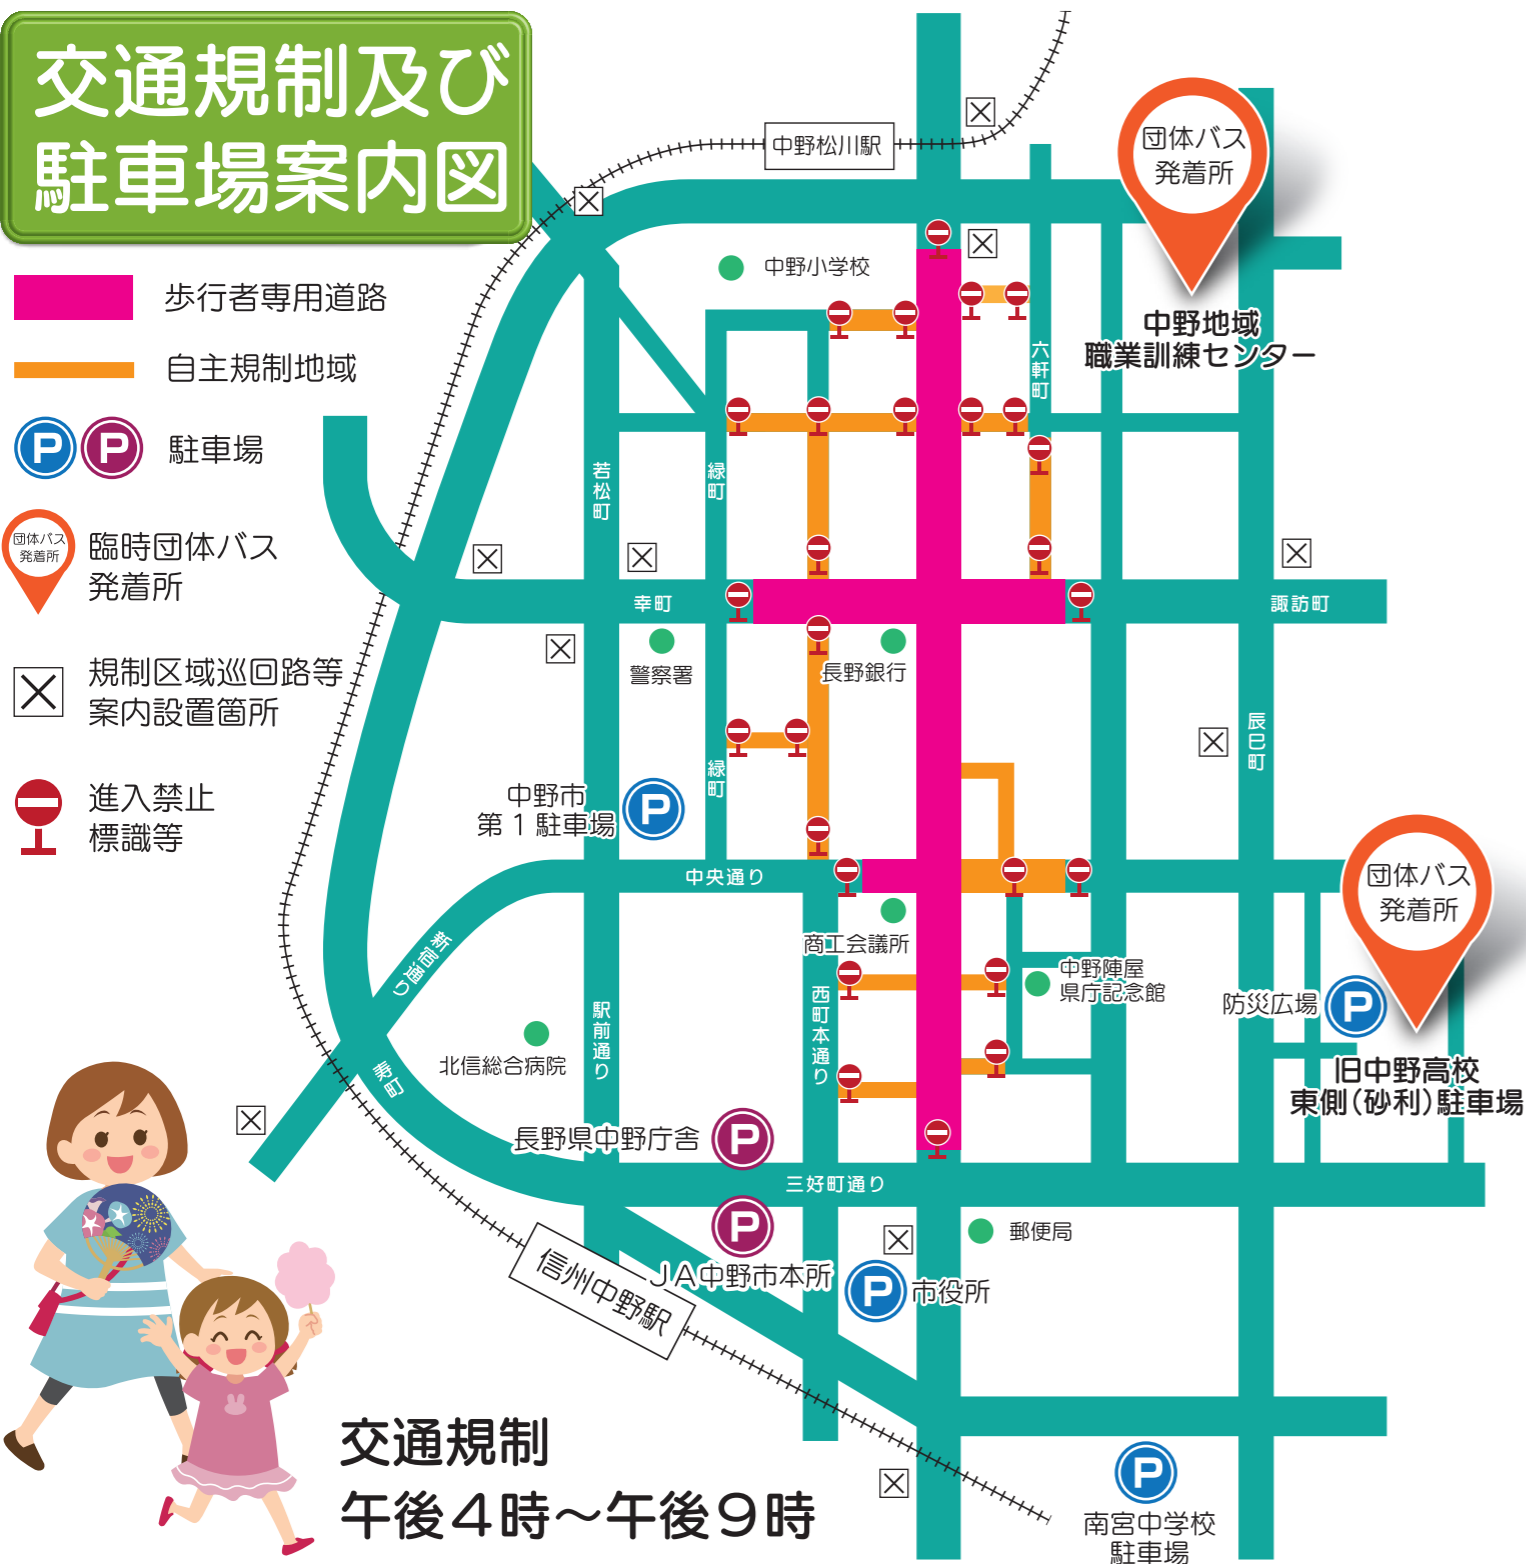

【午後6時00分～7時35分】

- | | |
|-----------------------|-------------------------|
| 1 豊田中3年28人29脚連(仮装連) | 23 吉田連 |
| 2 西条ほたる連 | 24 壱球連 |
| 3 F.C中野エスペランサU-12連 | 25 わっしょい太郎連 |
| 4 けんしんBANK連 | 26 中野市スポーツ少年団連 |
| 5 中野市農業委員会連 | 27 上小田中 大人連 |
| 6 中野ゴールドウィングス連 | 28 上小田中 子供連 |
| 7 中町連 | 29 しんきん連 |
| 8 イオン中野店
いらっしゃいませ連 | 30 中野市職員互助会連 |
| 9 豊津連 | 31 JA中野市連 |
| 10 熱盛!! 高社SDGs革命連 | 32 北信州体操クラブ連 |
| 11 新保区連 | 33 豊田小どっこい
わっしょい6年生連 |
| 12 若宮連 | 34 ションション長嶺連 |
| 13 全力勝負!!中野ミニバス男子連 | 35 平野魂連 |
| 14 飯盛連 | 36 ヘアルームモダと
愉快的仲間たち連 |
| 15 CPサロン リバース連 | 37 東町連 |
| 16 上今井連 | 38 ZERO1連 |
| 17 長野銀行中野支店連 | 39 便利屋 NEXAS 連 |
| 18 八十二銀行中野支店連 | 40 北信州県職連 |
| 19 東吉田連 | 41 岩船連 |
| 20 コシナ連 | 42 JC飛入り連 |
| 21 西町区連 | |
| 22 西町子供連 | |

参加連配置図

交通規制及び 駐車場案内図

- 歩行者専用道路
- 自主規制地域
- 駐車場
- 臨時団体バス発着所
- 規制区域巡回路等案内設置箇所
- 進入禁止標識等

**交通規制
午後4時～午後9時**

時間	場所	備考	
午後4時 ～ 午後9時頃	中野市第1駐車場*	50台	
	市役所駐車場*	40台	
	南宮中学校駐車場	80台	
	防災広場	150台	
	JA中野市本所駐車場	80台	参加連・出店者専用 午後5時30分以降、 一般観覧者も駐車可
	長野県中野庁舎駐車場	30台	
	旧中野高校東側(砂利)駐車場		臨時団体バス専用 (一般車両不可)
	中野地域職業訓練センター駐車場		

※ 混雑が予想されます。

会場見取案内

踊り会場: 南照寺前交差点～信州中野郵便局信号交差点北側

参加者、観覧者の皆さまへのお願い

- まつり会場周辺は車両の混雑が予想されるため、できるだけ車でのご来場はご遠慮ください。
- ショーンションまつり参加者及び観覧者の皆さまに快く安全に祭りを楽しんでいただくため、ドローンをはじめとするリモコン操作による無人飛行機の飛行・撮影等は禁止します。
- 踊りの妨げになりますので、踊りエリアへの進入・横断はご遠慮ください。