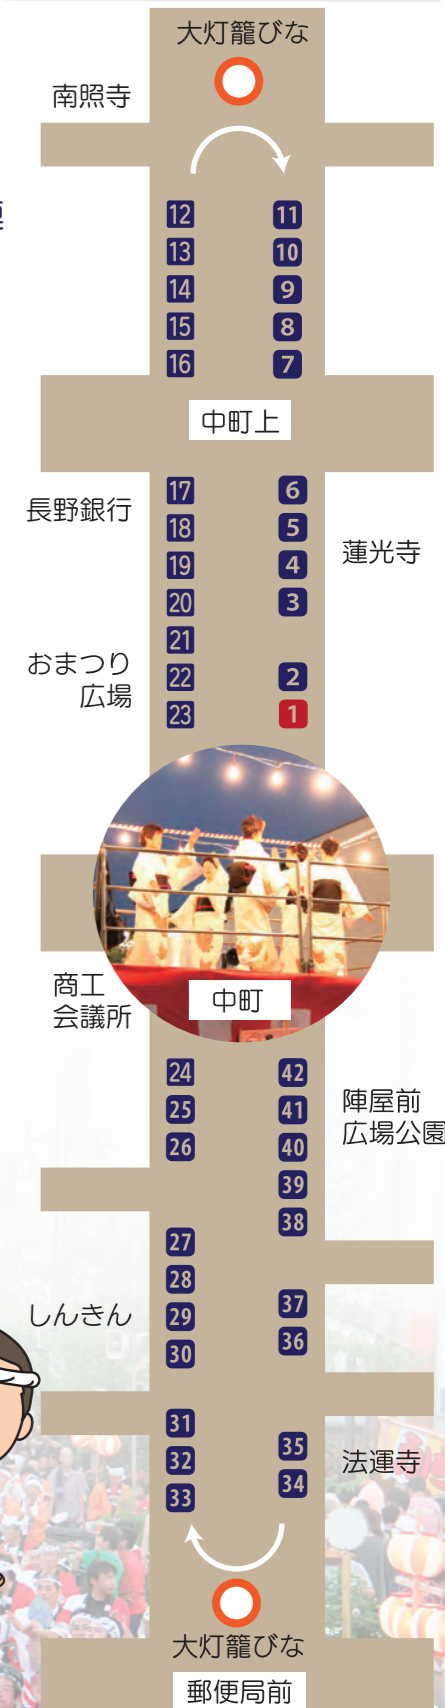

おまつり広場

縁日・屋台コーナー

【午後4時から】

中央広場公園

かき氷
光るおもちゃ
水ヨーヨー
くじ
ドリンク
生ビール
カクテル
シードル

オリジナルバーガー
えのたんバーガー

シャキシャキと歯ごたえが良く、タルタルソースとの相性バツグン。食べ応え十分で、しかも302kcalとヘルシーでうれしい

信州中野商工会議所青年部・JA中野市青年部

参加連配置図

交通規制及び 駐車場案内図

- 歩行者専用道路
- 自主規制地域
- 駐車場
- 臨時団体バス発着所
- 規制区域巡回路等案内設置箇所
- 進入禁止標識等

**交通規制
午後4時～午後9時**

時間	場所	備考	
午後4時 ～ 午後9時頃	中野市第1駐車場*	50台	
	市役所駐車場*	40台	
	南宮中学校駐車場	80台	
	防災広場	150台	
	JA中野市本所駐車場	80台	参加連・出店者専用 午後5時30分以降、 一般観覧者も駐車可
	長野県中野庁舎駐車場	30台	
	旧中野高校東側(砂利)駐車場		臨時団体バス専用 (一般車両不可)
	中野地域職業訓練センター駐車場		