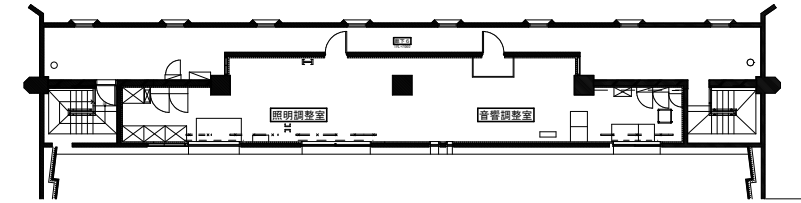

市民会館
駐輪場
18台

市民会館駐車場 30台

車寄せ

市庁舎駐車場

外構図・1階平面図

3階平面図（調整室）

2階平面図