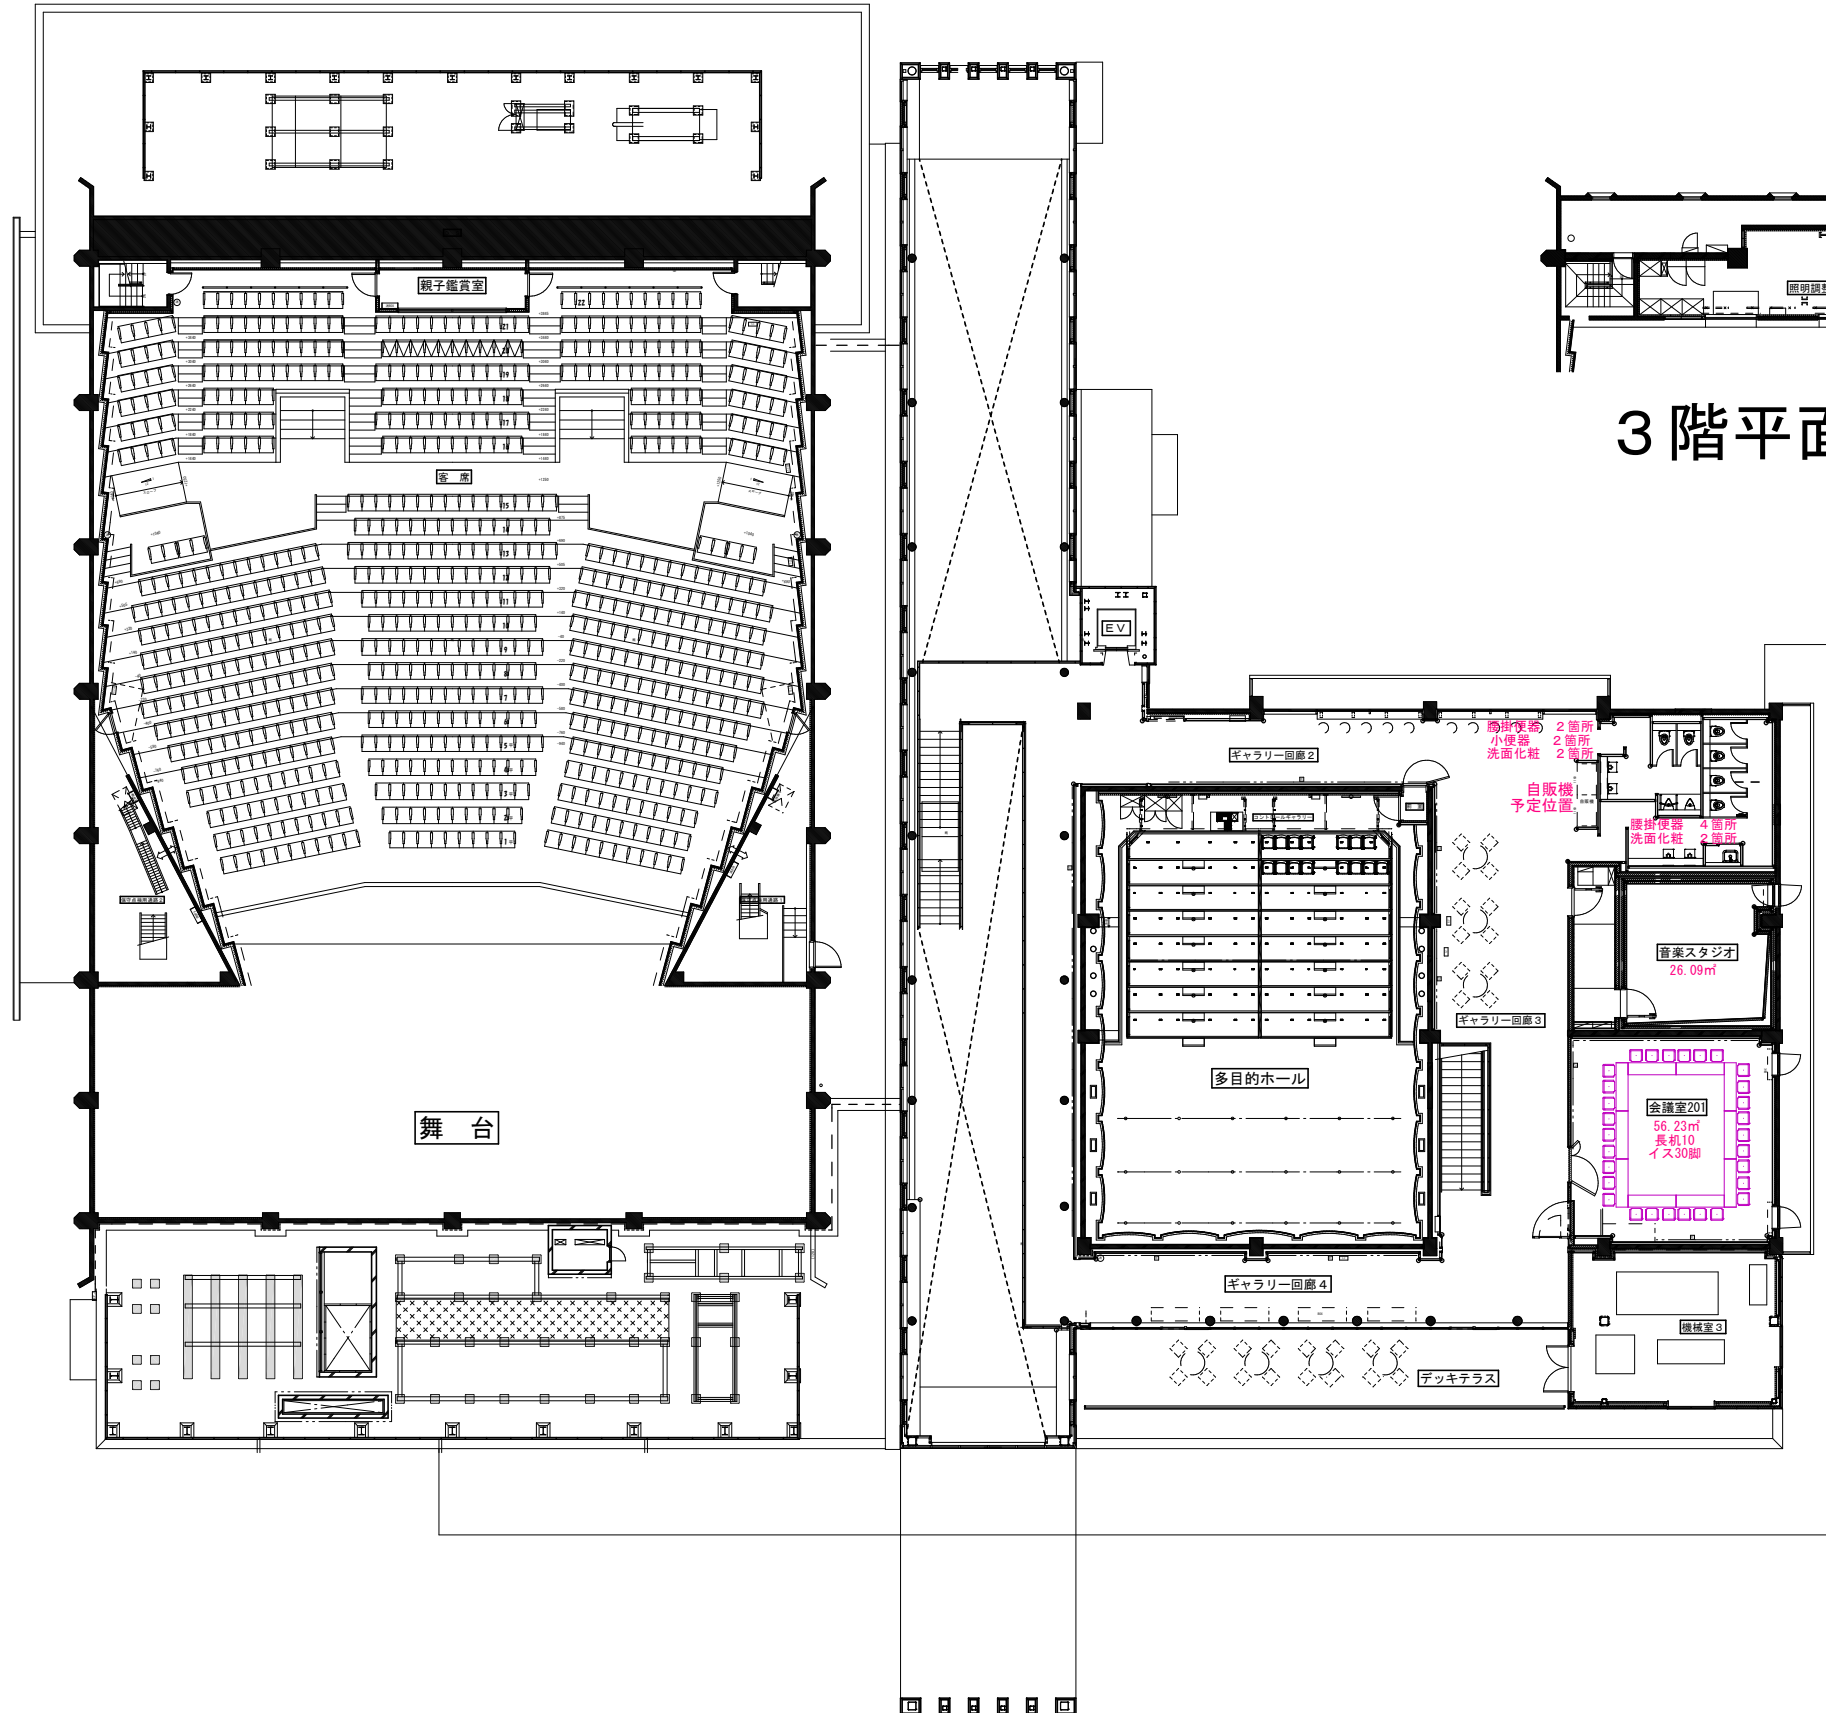

市民会館
駐輪場
18台

市民会館駐車場 30台

車寄せ

市庁舎駐車場

外構図・1階平面図

3階平面図（調整室）

2階平面図