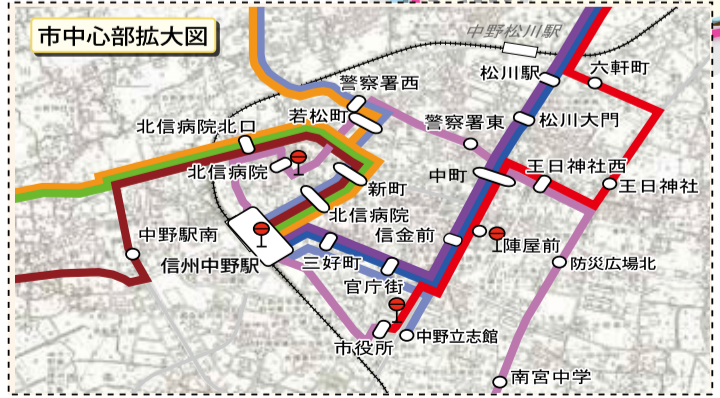

中野市公共交通マップ

	ふれあいバス 倭・科野地区
	ふれあいバス 間山線
	ふれあいバス 豊田地域
	永田・親川線
	乗り合いタクシー 深沢永田線
	合庁線
	立ヶ花線
	菅線
	上林線
	永田・親川線
	フリー乗降区間
	お出かけタクシー 停留所

ふれあいバス 倭・科野地区
～たかやしろライン～

ふれあいバス 豊田地域
～ふるさとライン～

乗り合いタクシー
～深沢永田線～

ふれあいバス 間山線
～ぼんぼこライン～

お出かけタクシー
運行エリア