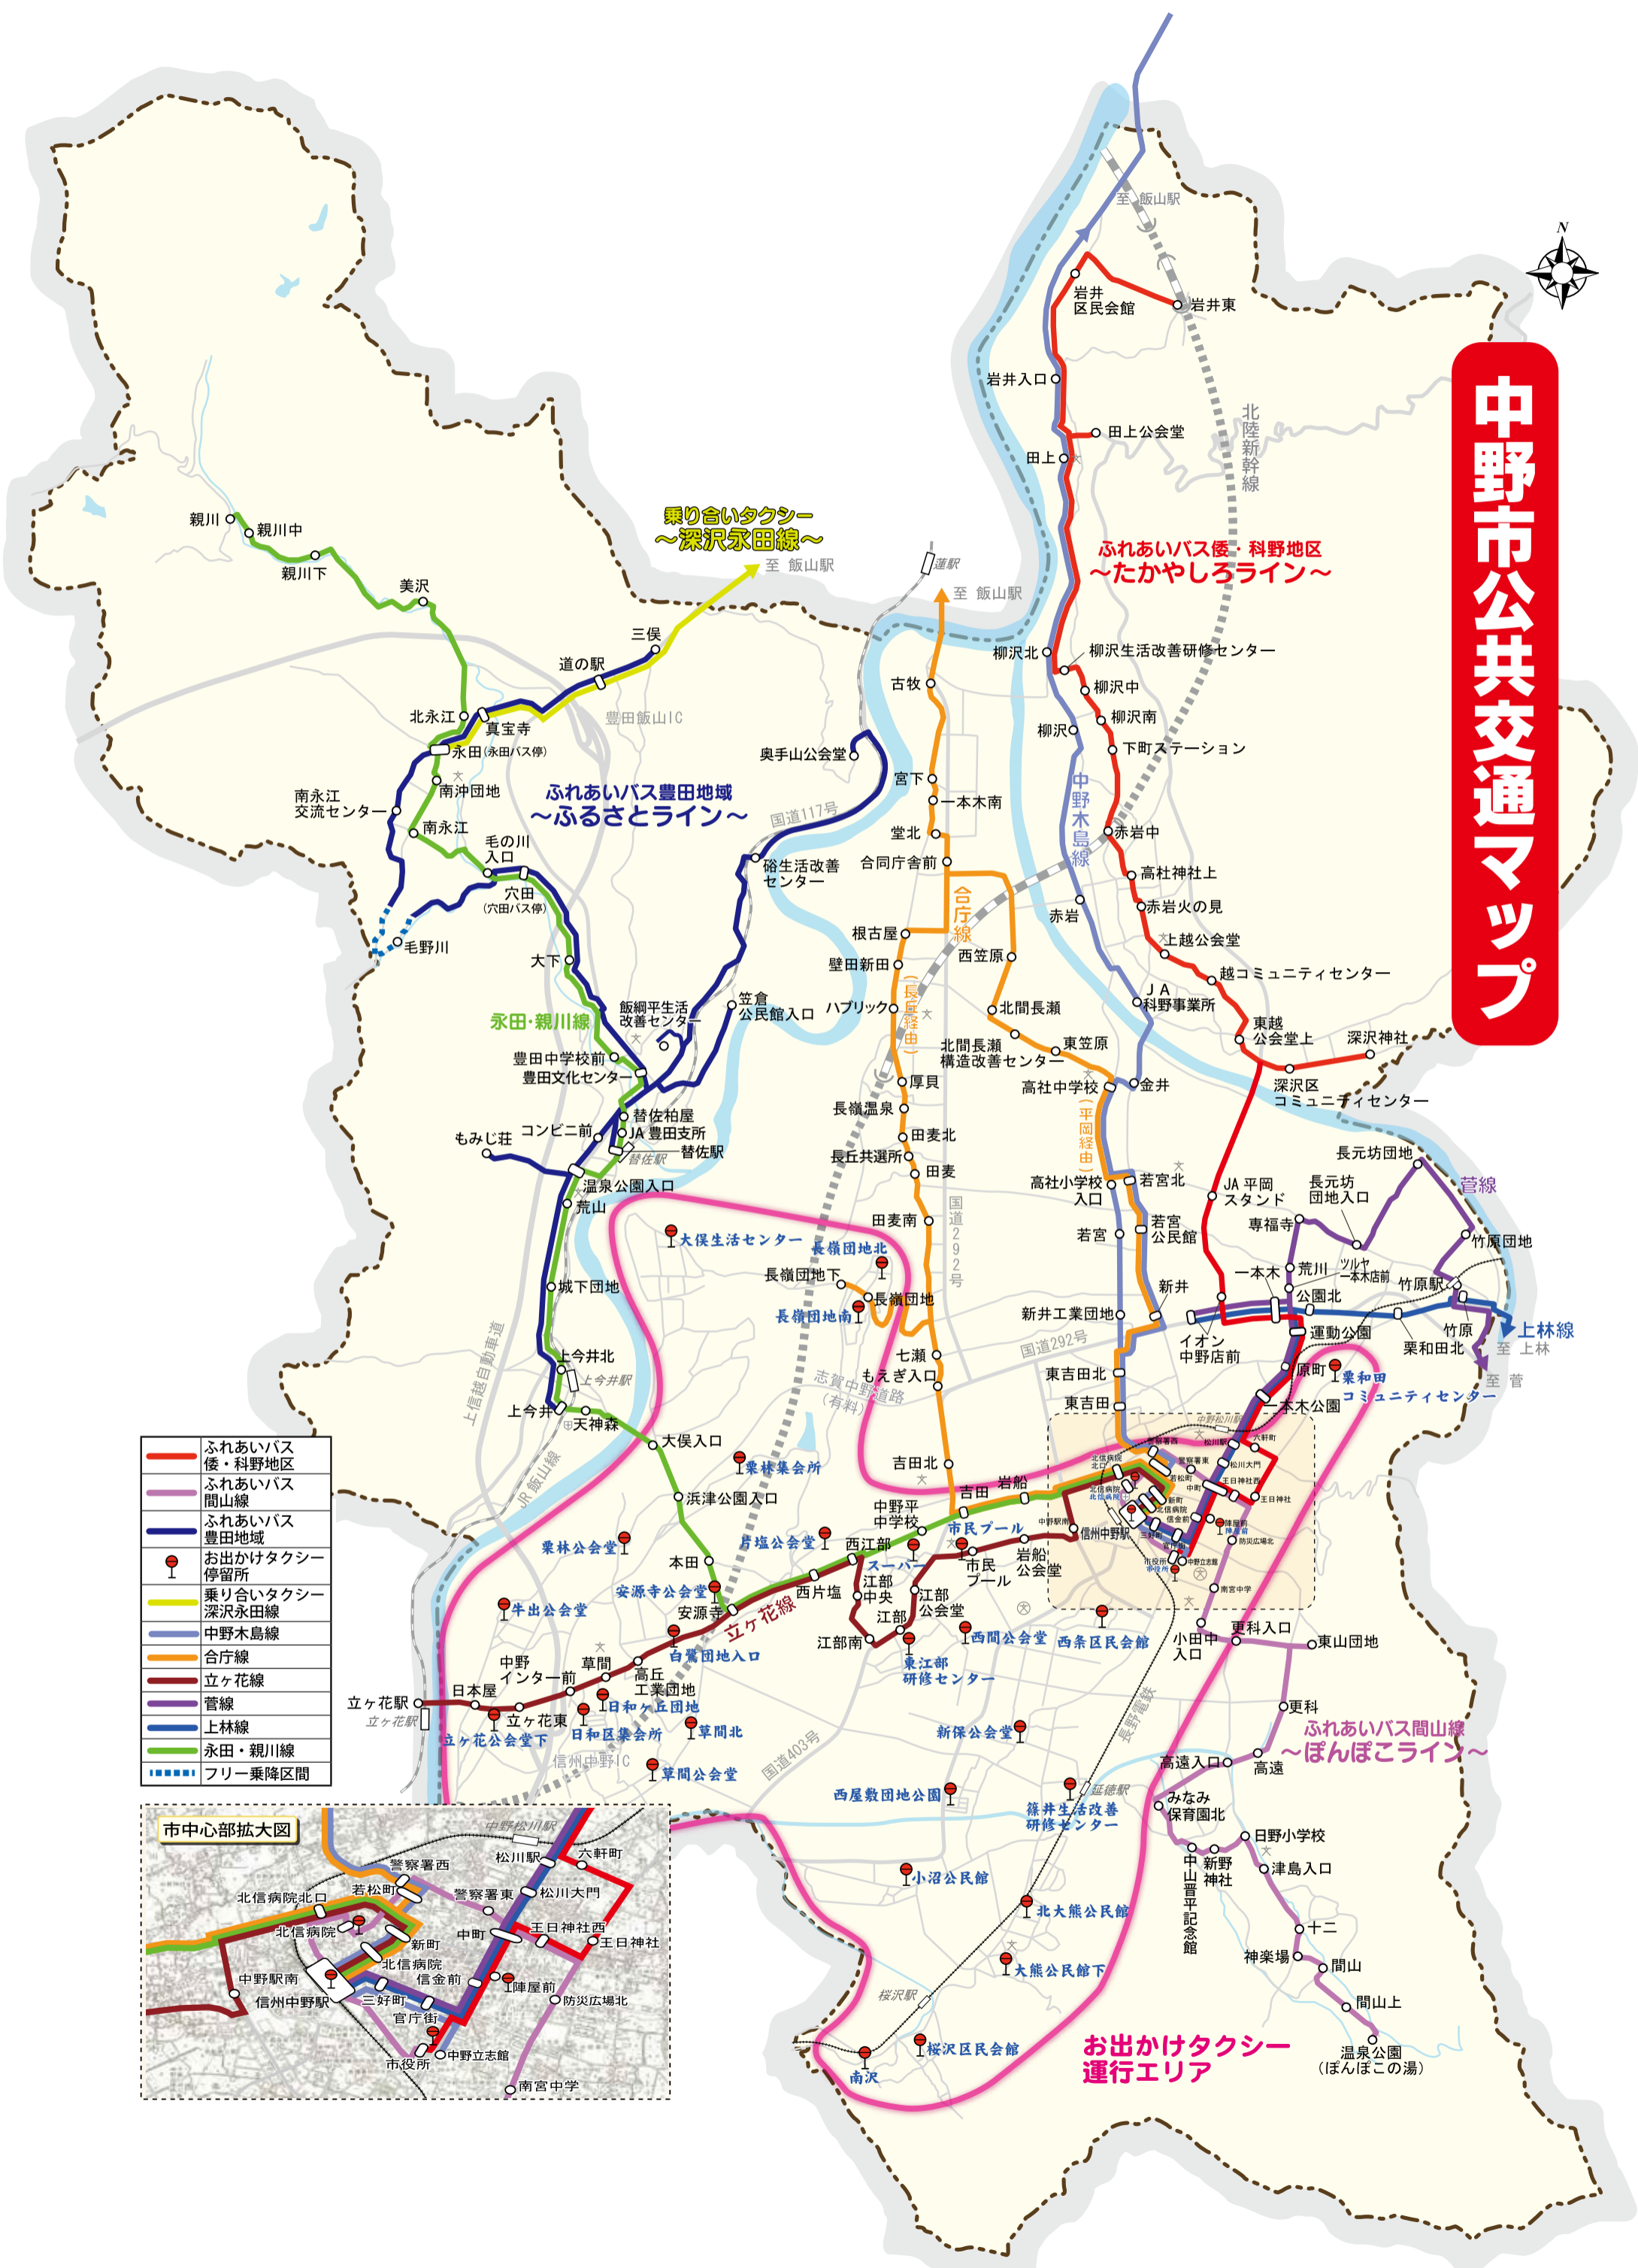

中野市公共交通マップ

	ふれあいバス 倭・科野地区
	ふれあいバス 間山線
	ふれあいバス 豊田地域
	永田・親川線
	乗り合いタクシー 深沢永田線
	合庁線
	立ヶ花線
	菅線
	上林線
	永田・親川線
	フリー乗降区間
	お出かけタクシー 停留所

ふれあいバス 倭・科野地区
～たかやしろライン～

ふれあいバス 豊田地域
～ふるさとライン～

乗り合いタクシー
～深沢永田線～

ふれあいバス 間山線
～ぼんぼこライン～

お出かけタクシー
運行エリア