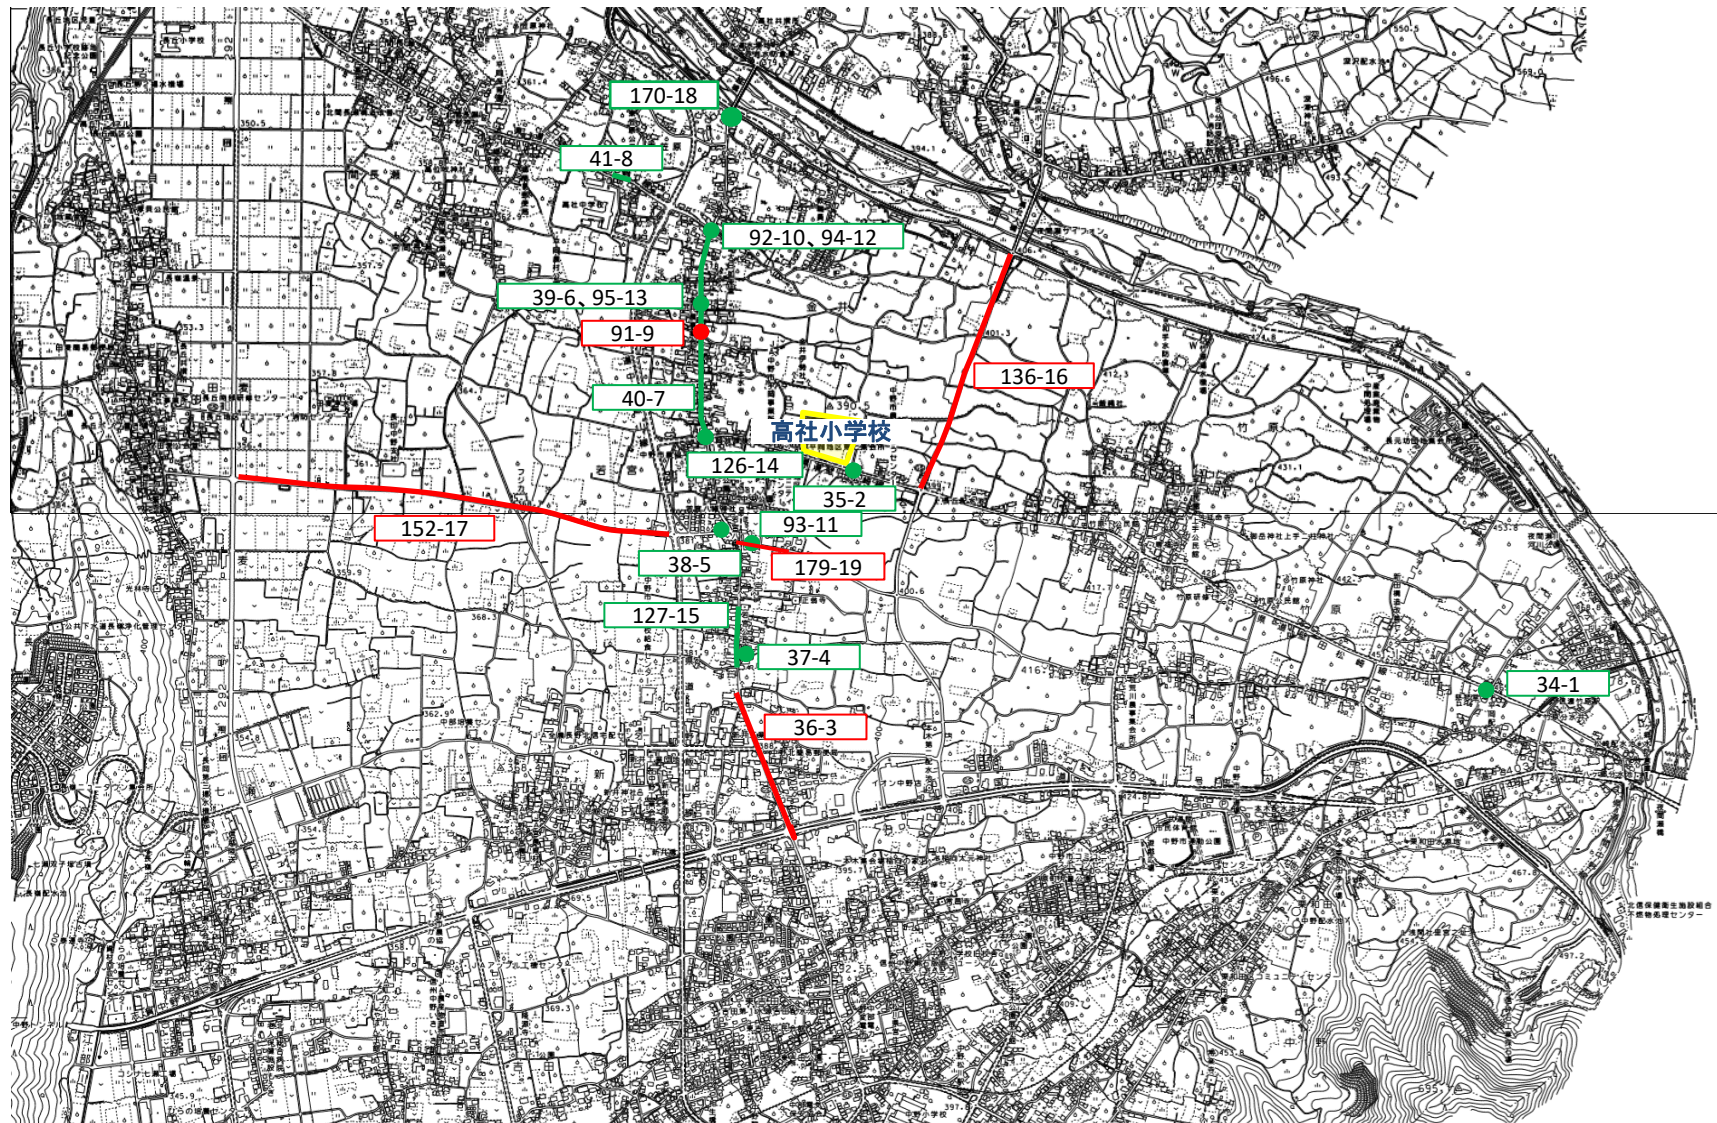

- 一、● 対策箇所
- 一、● 対策済箇所

長野県 ナカノシ 中野市 (通学路安全プログラム対策箇所)

中野小学校

- 一、● 対策箇所
- 一、● 対策済箇所

長野県 中野市 (通学路安全プログラム対策箇所)

日野小学校

- 一、● 対策箇所
- 一、● 対策済箇所

長野県 ナカノシ 中野市 (通学路安全プログラム対策箇所)

長野県 ナカノシ 中野市 (通学路安全プログラム対策箇所)

高社小学校(長丘)

- 一、● 対策箇所
- 一、● 対策済箇所

長野県 ナカノシ 中野市 (通学路安全プログラム対策箇所)

高社小学校(平岡)

- 一、● 対策箇所
- 一、● 対策済箇所

長野県 ナカノシ 中野市 (通学路安全プログラム対策箇所)

高社小学校(科野)

山ノ内

- 一、● 対策箇所
- 一、● 対策済箇所

長野県 ナカノシ 中野市 (通学路安全プログラム対策箇所)

高社小学校(倭)

- 一、● 対策箇所
- 一、● 対策済箇所

長野県 ナカノシ 中野市 (通学路安全プログラム対策箇所)

豊田小学校、豊田中学校(旧豊井小)

- 一、● 対策箇所
- 一、● 対策済箇所

長野県 ナカノシ 中野市 (通学路安全プログラム対策箇所)

旧永田小学校

飯 綱 町

- 一、● 対策箇所
- 一、● 対策済箇所

長野県 ナカノシ 中野市 (通学路安全プログラム対策箇所)

南宮中学校

- 一、● 対策箇所
- 一、● 対策済箇所

長野県 ナカノシ 中野市 (通学路安全プログラム対策箇所)