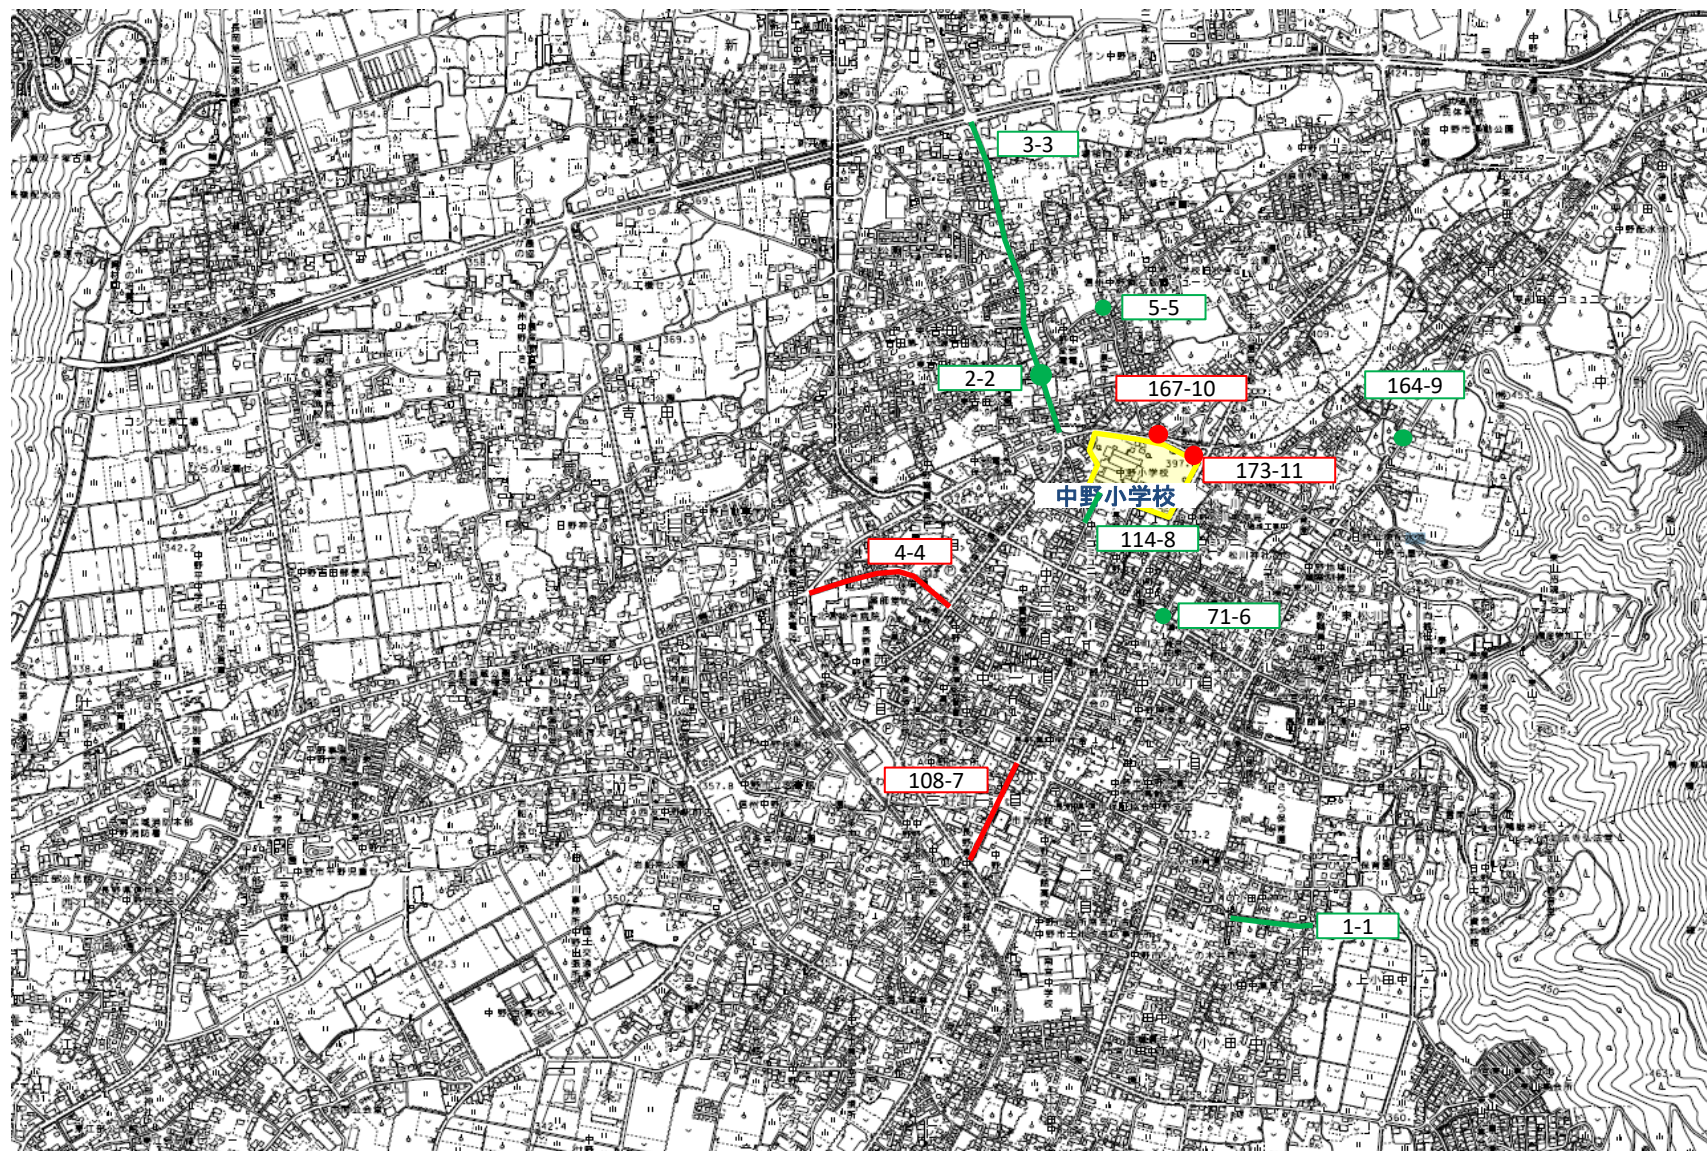

- 一、● 対策箇所
- 一、● 対策済箇所

長野県 ナカノシ 中野市 (通学路安全プログラム対策箇所)

中野小学校

- 一、● 対策箇所
- 一、● 対策済箇所

長野県 中野市 (通学路安全プログラム対策箇所)

日野小学校

- 一、● 対策箇所
- 一、● 対策済箇所

長野県 ナカノシ 中野市 (通学路安全プログラム対策箇所)

延徳小学校

- 一、● 対策箇所
- 一、● 対策済箇所

長野県 中野市 (通学路安全プログラム対策箇所)

平野小学校

- 一、● 対策箇所
- 一、● 対策済箇所

長野県 中野市 (通学路安全プログラム対策箇所)

高丘小学校

- 一、● 対策箇所
- 一、● 対策済箇所

山ノ内

- 一、● 対策箇所
- 一、● 対策済箇所

長野県 ナカノシ 中野市 (通学路安全プログラム対策箇所)

高社小学校(倭)

- 一、● 対策箇所
- 一、● 対策済箇所

長野県 ナカノシ 中野市 (通学路安全プログラム対策箇所)

豊田小学校、豊田中学校(旧豊井小)

- 一、● 対策箇所
- 一、● 対策済箇所

長野県 ナカノシ 中野市 (通学路安全プログラム対策箇所)

旧永田小学校

飯 綱 町

- 一、● 対策箇所
- 一、● 対策済箇所

長野県 ナカノシ 中野市 (通学路安全プログラム対策箇所)

南宮中学校

- 一、● 対策箇所
- 一、● 対策済箇所

長野県 ナカノシ 中野市 (通学路安全プログラム対策箇所)