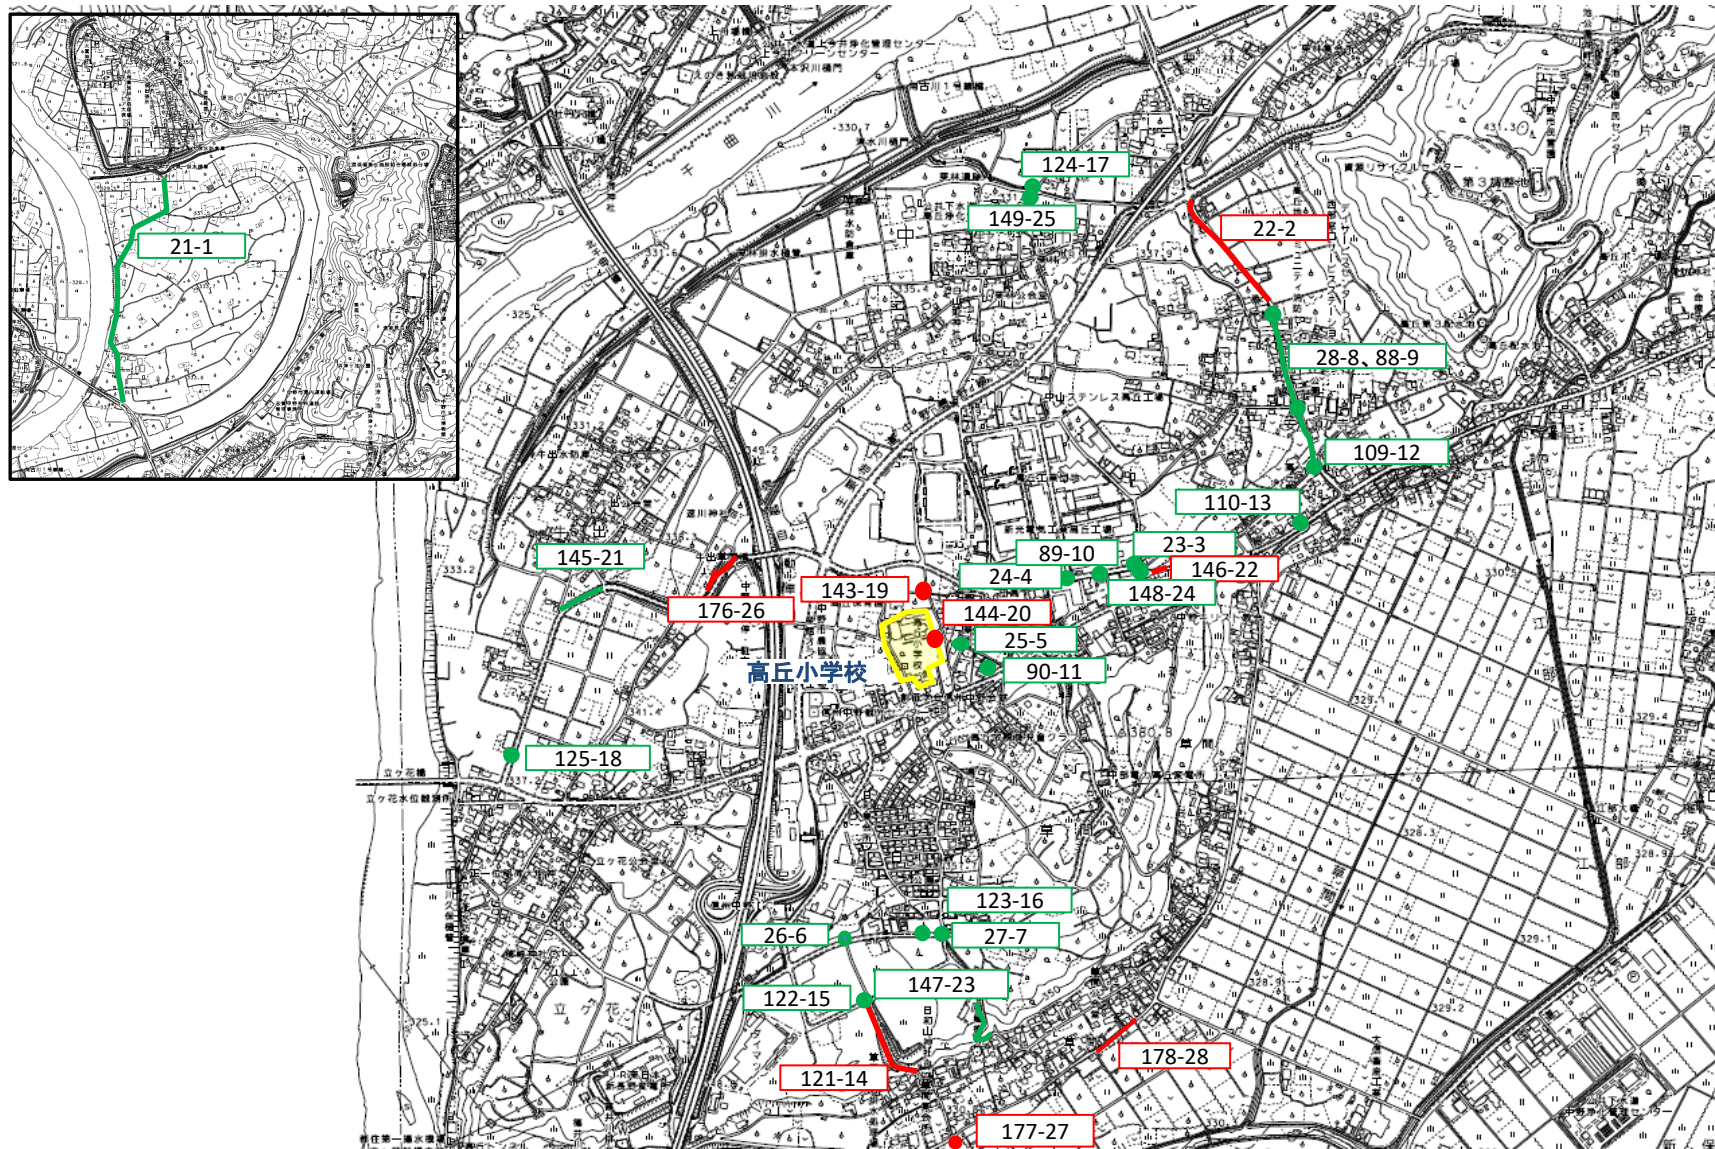

- 一、● 対策箇所
- 一、● 対策済箇所

長野県 ナカノシ 中野市 (通学路安全プログラム対策箇所)

中野小学校

- 一、● 対策箇所
- 一、● 対策済箇所

長野県 中野市 (通学路安全プログラム対策箇所)

日野小学校

- 一、● 対策箇所
- 一、● 対策済箇所

長野県 ナカノシ 中野市 (通学路安全プログラム対策箇所)

延徳小学校

- 一、● 対策箇所
- 一、● 対策済箇所

長野県 中野市 (通学路安全プログラム対策箇所)

平野小学校

- 一、● 対策箇所
- 一、● 対策済箇所

長野県 中野市 (通学路安全プログラム対策箇所)

高丘小学校

- 一、● 対策箇所
- 一、● 対策済箇所

山ノ内

- 一、● 対策箇所
- 一、● 対策済箇所

長野県 ナカノシ 中野市 (通学路安全プログラム対策箇所)

高社小学校(倭)

- 一、● 対策箇所
- 一、● 対策済箇所

長野県 ナカノシ 中野市 (通学路安全プログラム対策箇所)

豊田小学校、豊田中学校(旧豊井小)

- 一、● 対策箇所
- 一、● 対策済箇所

長野県 ナカノシ 中野市 (通学路安全プログラム対策箇所)

旧永田小学校

飯 綱 町

- 一、● 対策箇所
- 一、● 対策済箇所

長野県 ナカノシ 中野市 (通学路安全プログラム対策箇所)

南宮中学校

- 一、● 対策箇所
- 一、● 対策済箇所

長野県 ナカノシ 中野市 (通学路安全プログラム対策箇所)