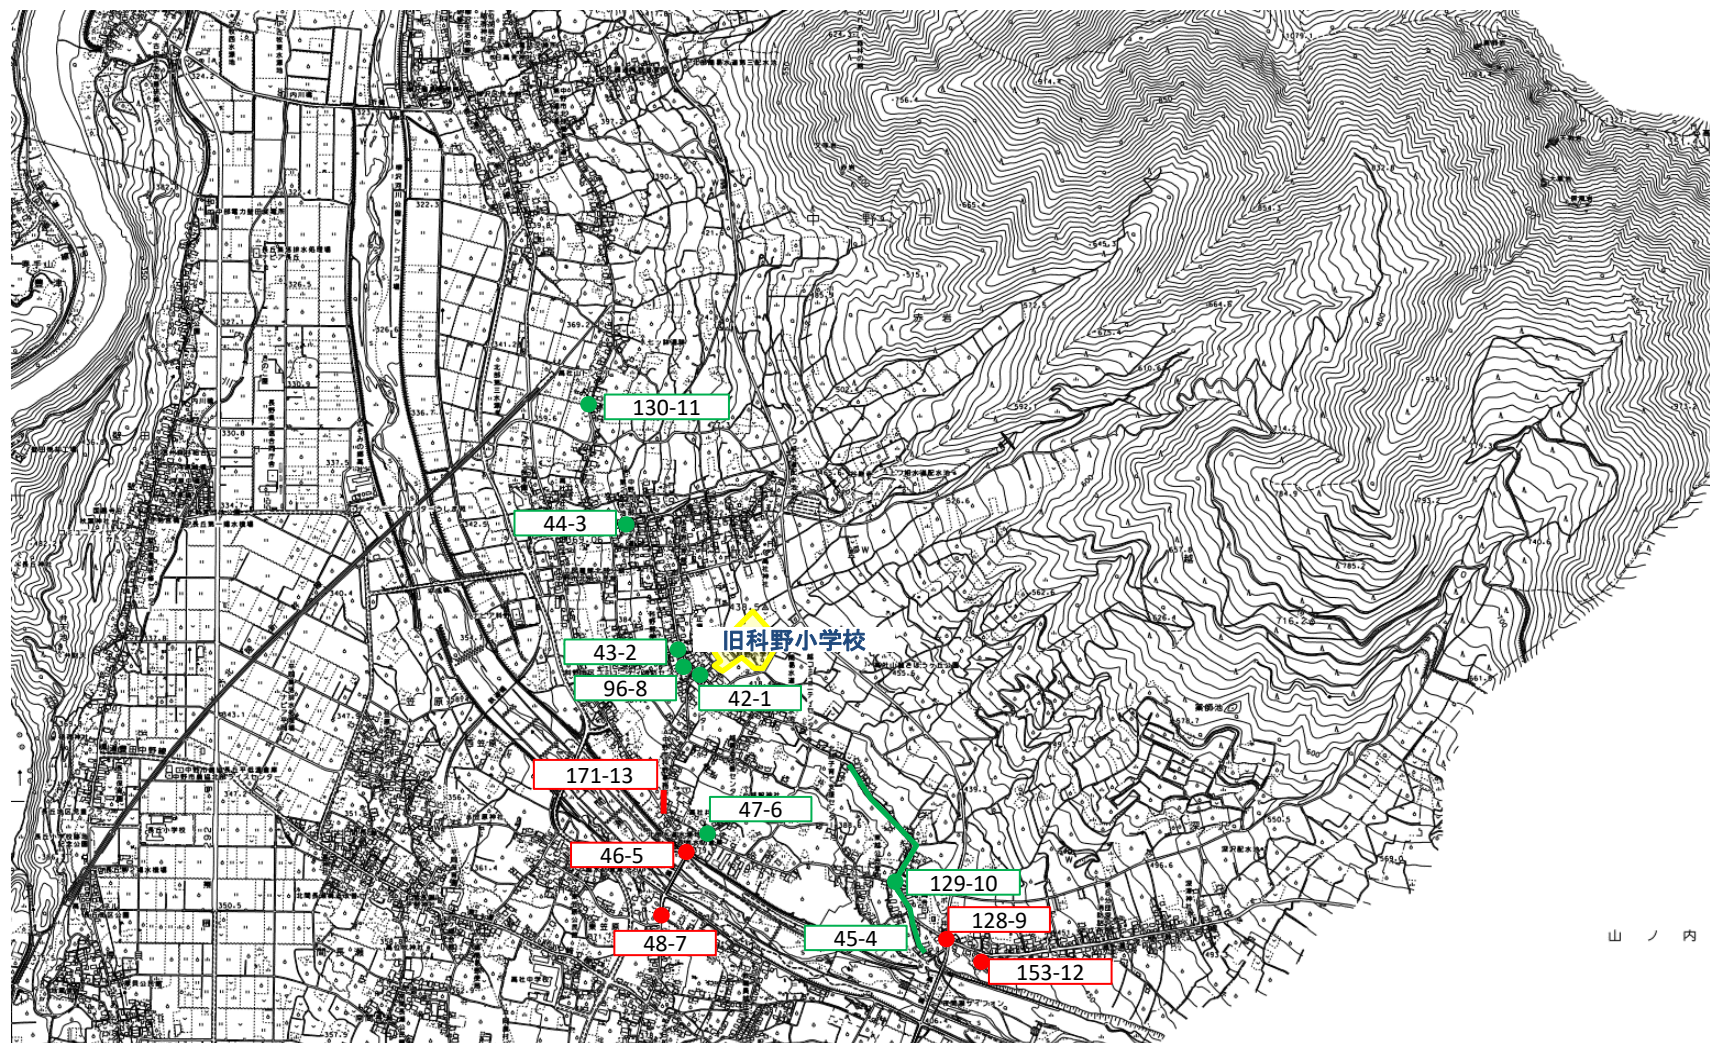

延徳小学校

- 一、● 対策箇所
- 一、● 対策済箇所

長野県 中野市 (通学路安全プログラム対策箇所)

平野小学校

- 一、● 対策箇所
- 一、● 対策済箇所

長野県 中野市 (通学路安全プログラム対策箇所)

高丘小学校

- 一、● 対策箇所
- 一、● 対策済箇所

長野県 ナカノシ 中野市 (通学路安全プログラム対策箇所)

高社小学校(長丘)

- 一、● 対策箇所
- 一、● 対策済箇所

長野県 ナカノシ 中野市 (通学路安全プログラム対策箇所)

高社小学校(平岡)

- 一、● 対策箇所
- 一、● 対策済箇所

長野県 ナカノシ 中野市 (通学路安全プログラム対策箇所)

高社小学校(科野)

山ノ内

- 一、● 対策箇所
- 一、● 対策済箇所

長野県 ナカノシ 中野市 (通学路安全プログラム対策箇所)

高社小学校(倭)

- 一、● 対策箇所
- 一、● 対策済箇所

長野県 ナカノシ 中野市 (通学路安全プログラム対策箇所)

豊田小学校、豊田中学校(旧豊井小)

- 一、● 対策箇所
- 一、● 対策済箇所

長野県 ナカノシ 中野市 (通学路安全プログラム対策箇所)

旧永田小学校

飯 綱 町

- 一、● 対策箇所
- 一、● 対策済箇所

長野県 ナカノシ 中野市 (通学路安全プログラム対策箇所)

南宮中学校

- 一、● 対策箇所
- 一、● 対策済箇所

長野県 ナカノシ 中野市 (通学路安全プログラム対策箇所)