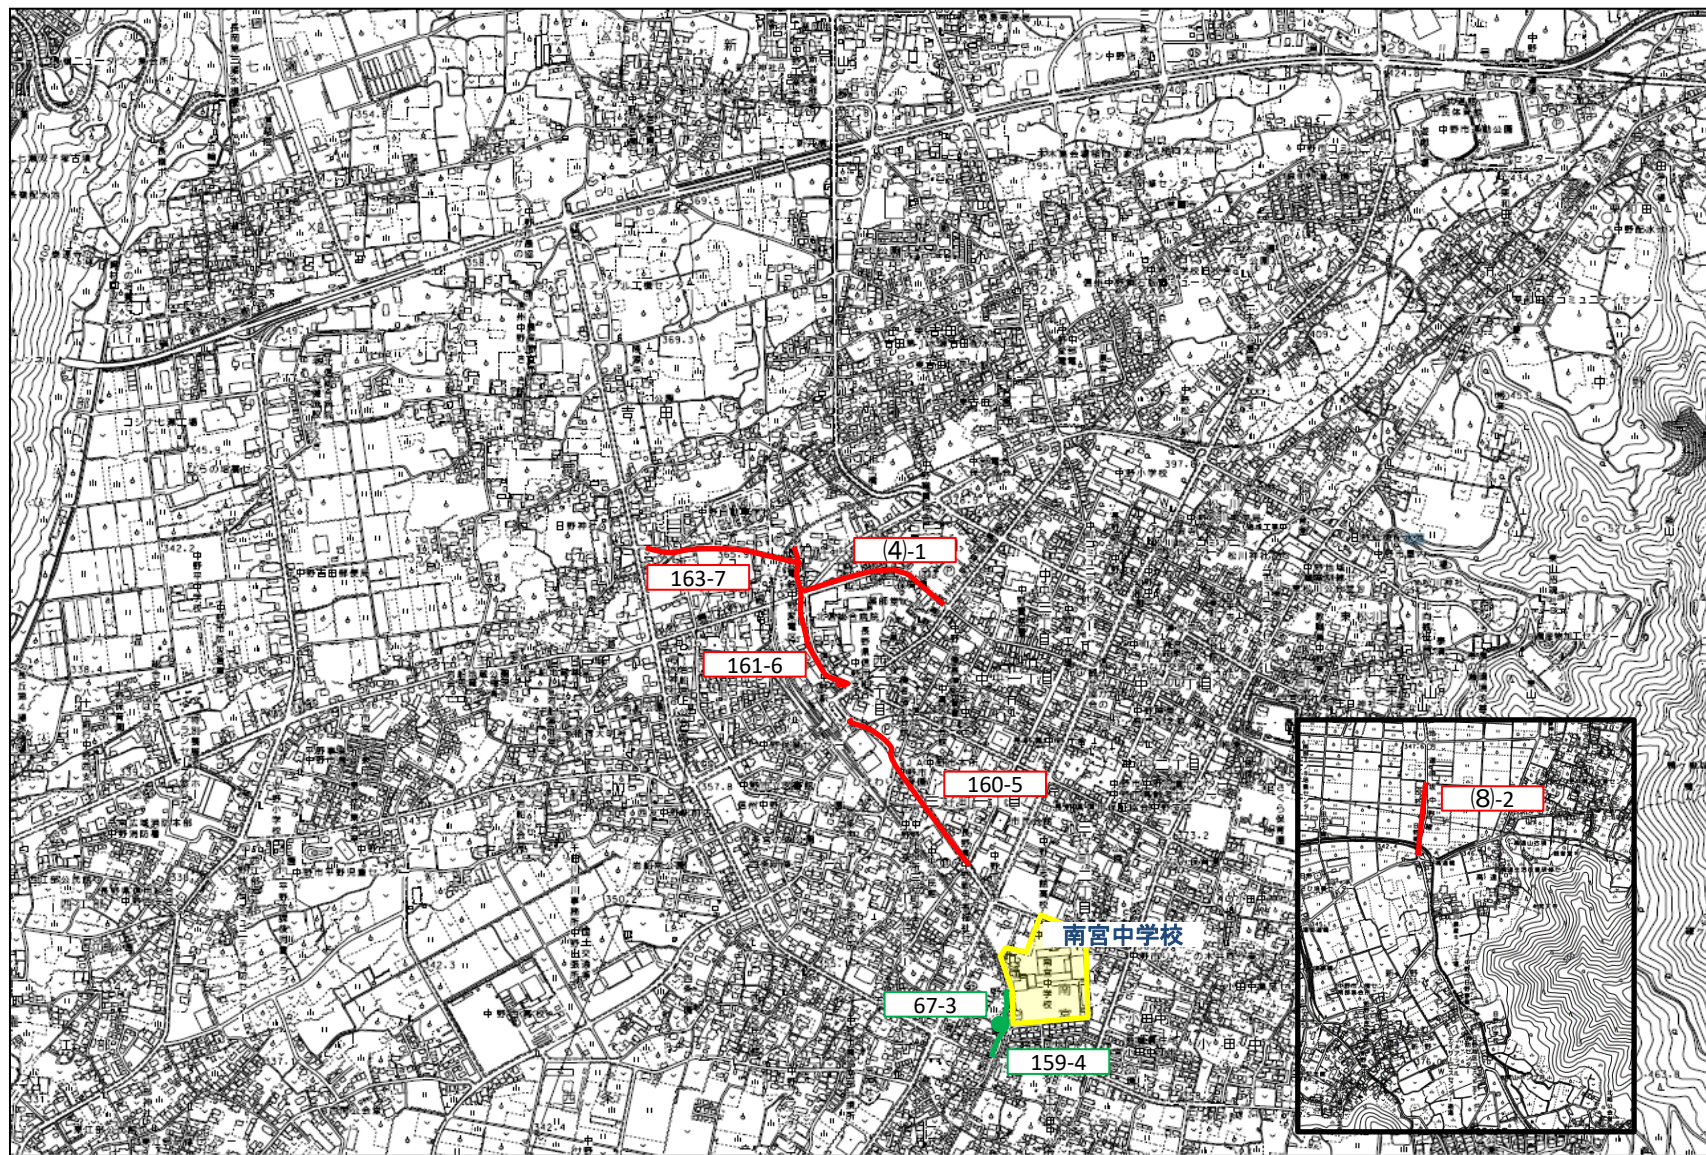

- 一、● 対策箇所
- 一、● 対策済箇所

長野県 ナカノシ 中野市 (通学路安全プログラム対策箇所)

中野小学校

- 一、● 対策箇所
- 一、● 対策済箇所

長野県 中野市 (通学路安全プログラム対策箇所)

日野小学校

- 一、● 対策箇所
- 一、● 対策済箇所

長野県 ナカノシ 中野市 (通学路安全プログラム対策箇所)

山ノ内

- 一、● 対策箇所
- 一、● 対策済箇所

長野県 ナカノシ 中野市 (通学路安全プログラム対策箇所)

高社小学校(倭)

- 一、● 対策箇所
- 一、● 対策済箇所

長野県 ナカノシ 中野市 (通学路安全プログラム対策箇所)

豊田小学校、豊田中学校(旧豊井小)

- 一、● 対策箇所
- 一、● 対策済箇所

長野県 ナカノシ 中野市 (通学路安全プログラム対策箇所)

旧永田小学校

飯 綱 町

- 一、● 対策箇所
- 一、● 対策済箇所

長野県 ナカノシ 中野市 (通学路安全プログラム対策箇所)

南宮中学校

- 一、● 対策箇所
- 一、● 対策済箇所

長野県 ナカノシ 中野市 (通学路安全プログラム対策箇所)