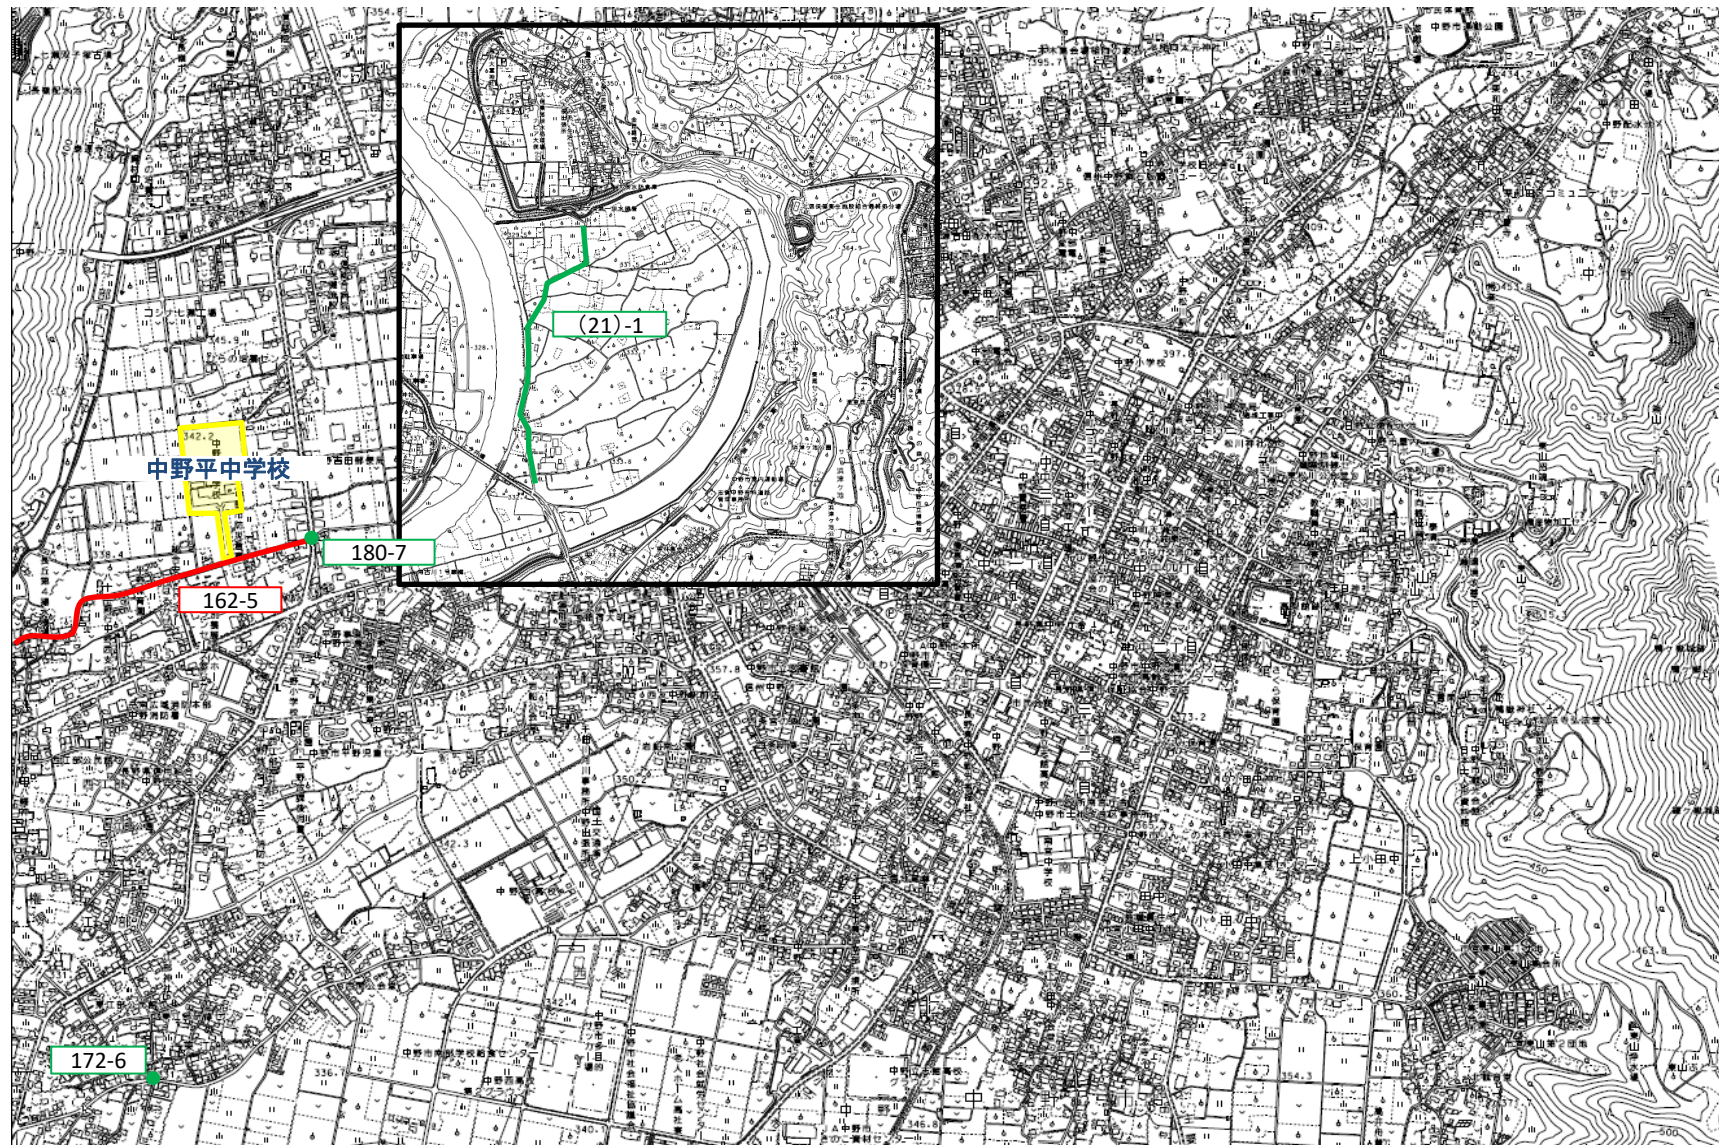

- 一、● 対策箇所
- 一、● 対策済箇所

長野県 ナカノシ 中野市 (通学路安全プログラム対策箇所)

中野平中学校