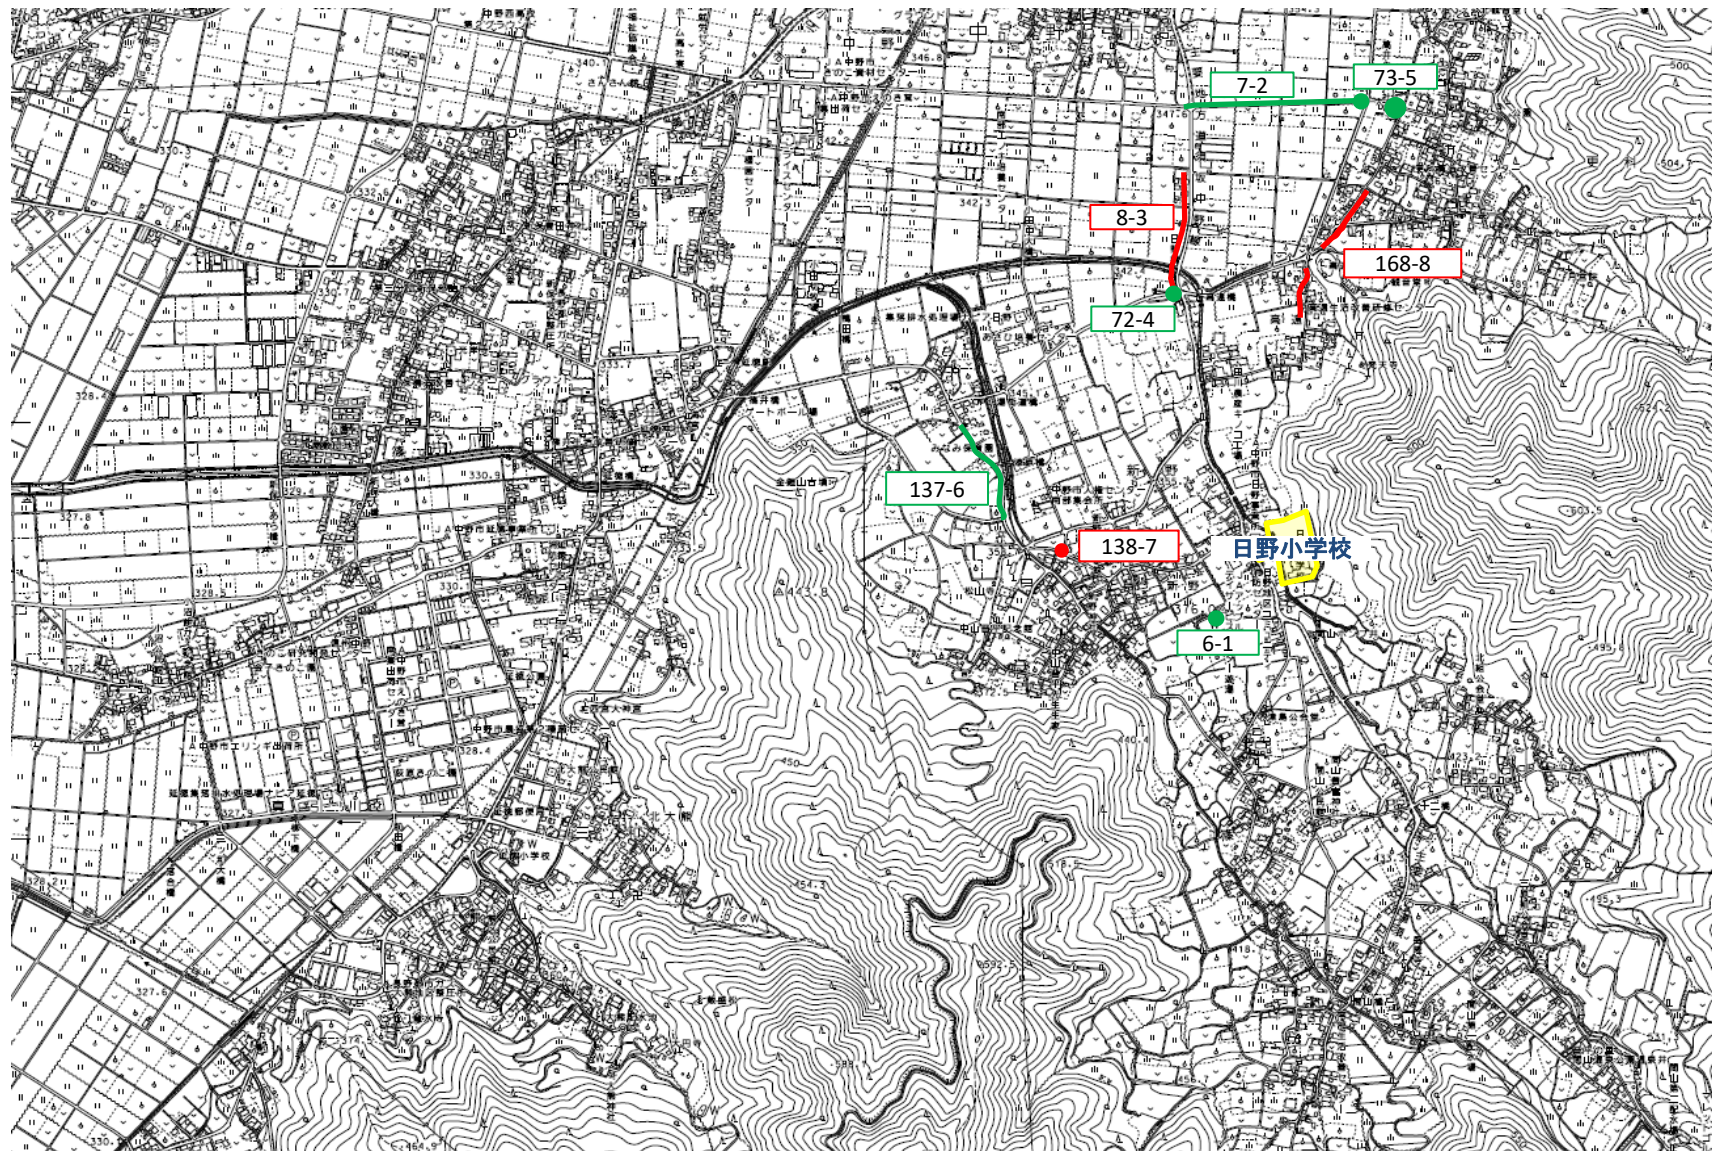

- 一、● 対策箇所
- 一、● 対策済箇所

長野県 ナカノシ 中野市 (通学路安全プログラム対策箇所)

中野小学校

- 一、● 対策箇所
- 一、● 対策済箇所

長野県 中野市 (通学路安全プログラム対策箇所)

日野小学校

- 一、● 対策箇所
- 一、● 対策済箇所

長野県 ナカノシ 中野市 (通学路安全プログラム対策箇所)

延徳小学校

- 一、● 対策箇所
- 一、● 対策済箇所

長野県 中野市 (通学路安全プログラム対策箇所)

平野小学校

- 一、● 対策箇所
- 一、● 対策済箇所

長野県 中野市 (通学路安全プログラム対策箇所)

高丘小学校

- 一、● 対策箇所
- 一、● 対策済箇所

山ノ内

- 一、● 対策箇所
- 一、● 対策済箇所

長野県 ナカノシ 中野市 (通学路安全プログラム対策箇所)

高社小学校(倭)

- 一、● 対策箇所
- 一、● 対策済箇所

長野県 ナカノシ 中野市 (通学路安全プログラム対策箇所)

豊田小学校、豊田中学校(旧豊井小)

- 一、● 対策箇所
- 一、● 対策済箇所

長野県 ナカノシ 中野市 (通学路安全プログラム対策箇所)

旧永田小学校

飯 綱 町

- 一、● 対策箇所
- 一、● 対策済箇所

長野県 ナカノシ 中野市 (通学路安全プログラム対策箇所)

南宮中学校

- 一、● 対策箇所
- 一、● 対策済箇所

長野県 ナカノシ 中野市 (通学路安全プログラム対策箇所)