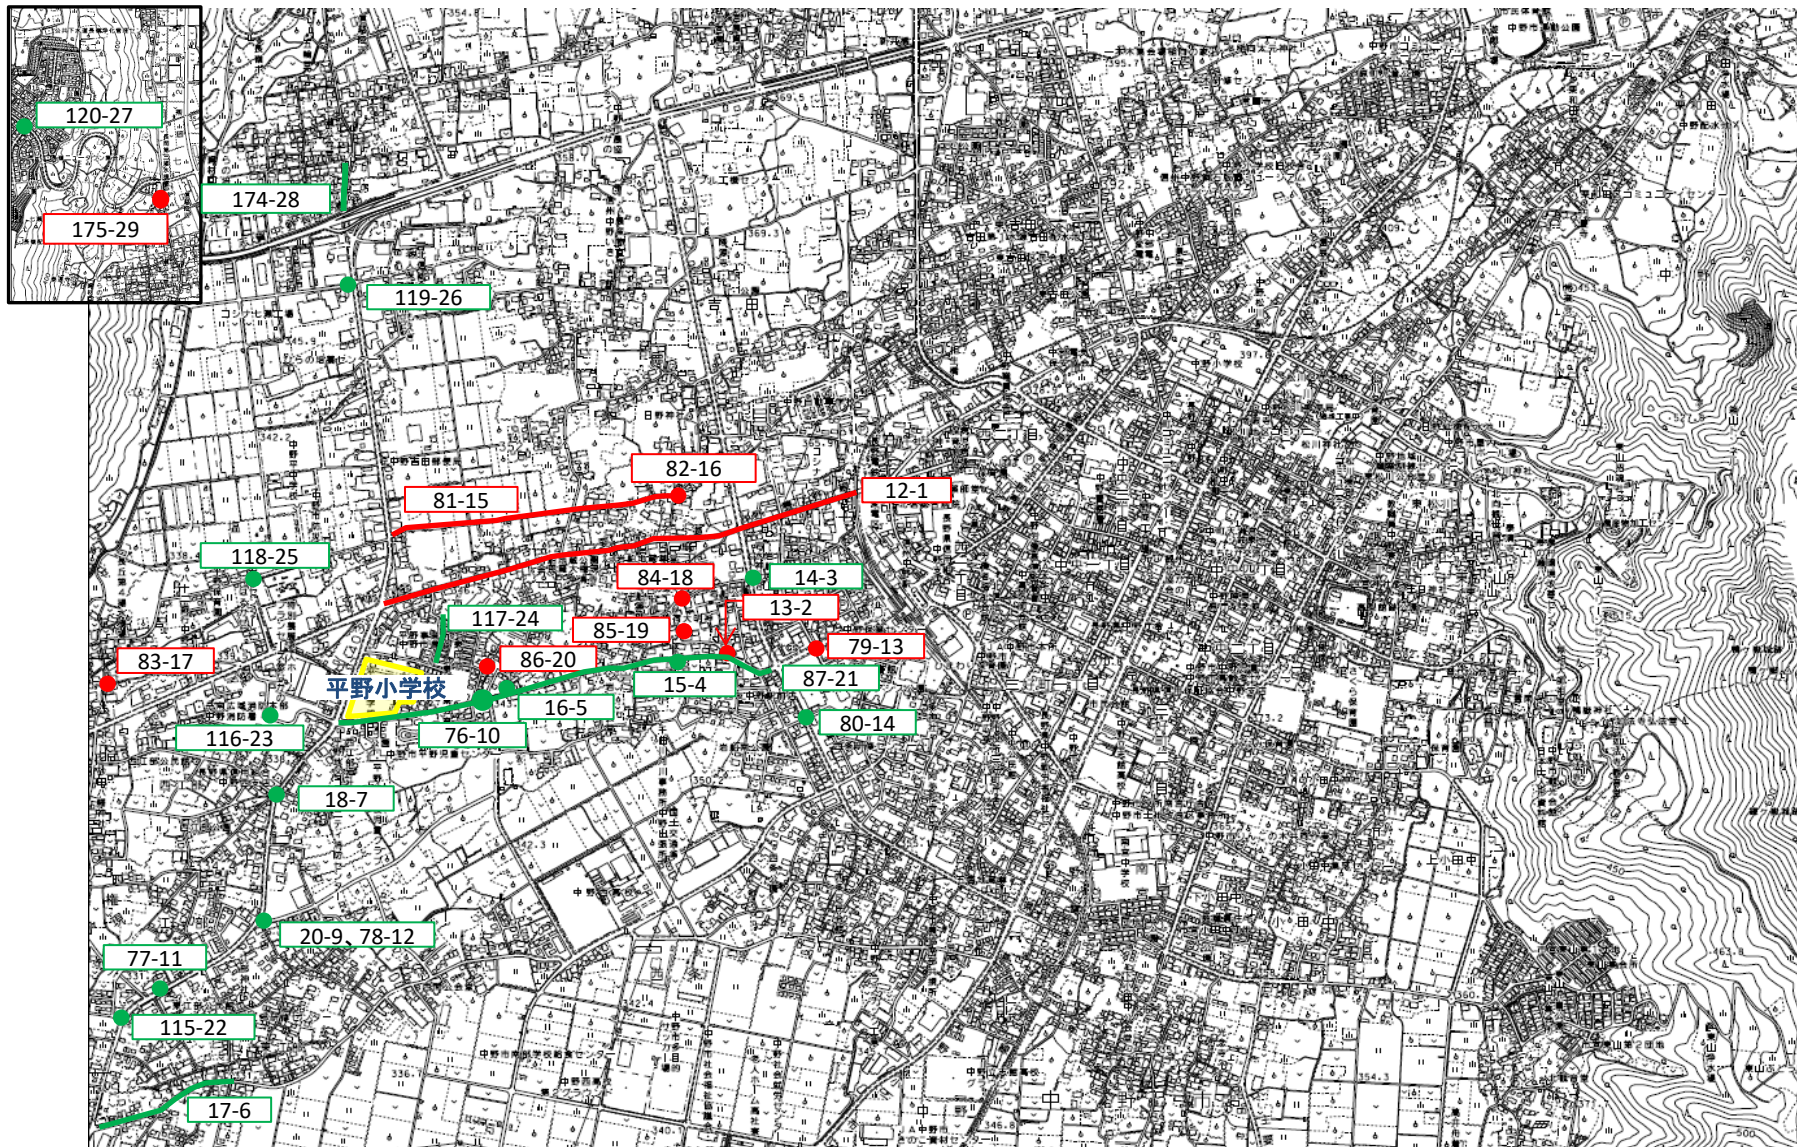

- 一、● 対策箇所
- 一、● 対策済箇所

長野県 ナカノシ 中野市 (通学路安全プログラム対策箇所)

中野小学校

- 一、● 対策箇所
- 一、● 対策済箇所

長野県 中野市 (通学路安全プログラム対策箇所)

日野小学校

- 一、● 対策箇所
- 一、● 対策済箇所

長野県 ナカノシ 中野市 (通学路安全プログラム対策箇所)

延徳小学校

- 一、● 対策箇所
- 一、● 対策済箇所

長野県 中野市 (通学路安全プログラム対策箇所)

平野小学校

- 一、● 対策箇所
- 一、● 対策済箇所

長野県 中野市 (通学路安全プログラム対策箇所)

高丘小学校

- 一、● 対策箇所
- 一、● 対策済箇所

山ノ内

- 一、● 対策箇所
- 一、● 対策済箇所

長野県 ナカノシ 中野市 (通学路安全プログラム対策箇所)

高社小学校(倭)

- 一、● 対策箇所
- 一、● 対策済箇所

長野県 ナカノシ 中野市 (通学路安全プログラム対策箇所)

豊田小学校、豊田中学校(旧豊井小)

- 一、● 対策箇所
- 一、● 対策済箇所

長野県 ナカノシ 中野市 (通学路安全プログラム対策箇所)

旧永田小学校

飯 綱 町

- 一、● 対策箇所
- 一、● 対策済箇所

長野県 ナカノシ 中野市 (通学路安全プログラム対策箇所)

南宮中学校

- 一、● 対策箇所
- 一、● 対策済箇所

長野県 ナカノシ 中野市 (通学路安全プログラム対策箇所)