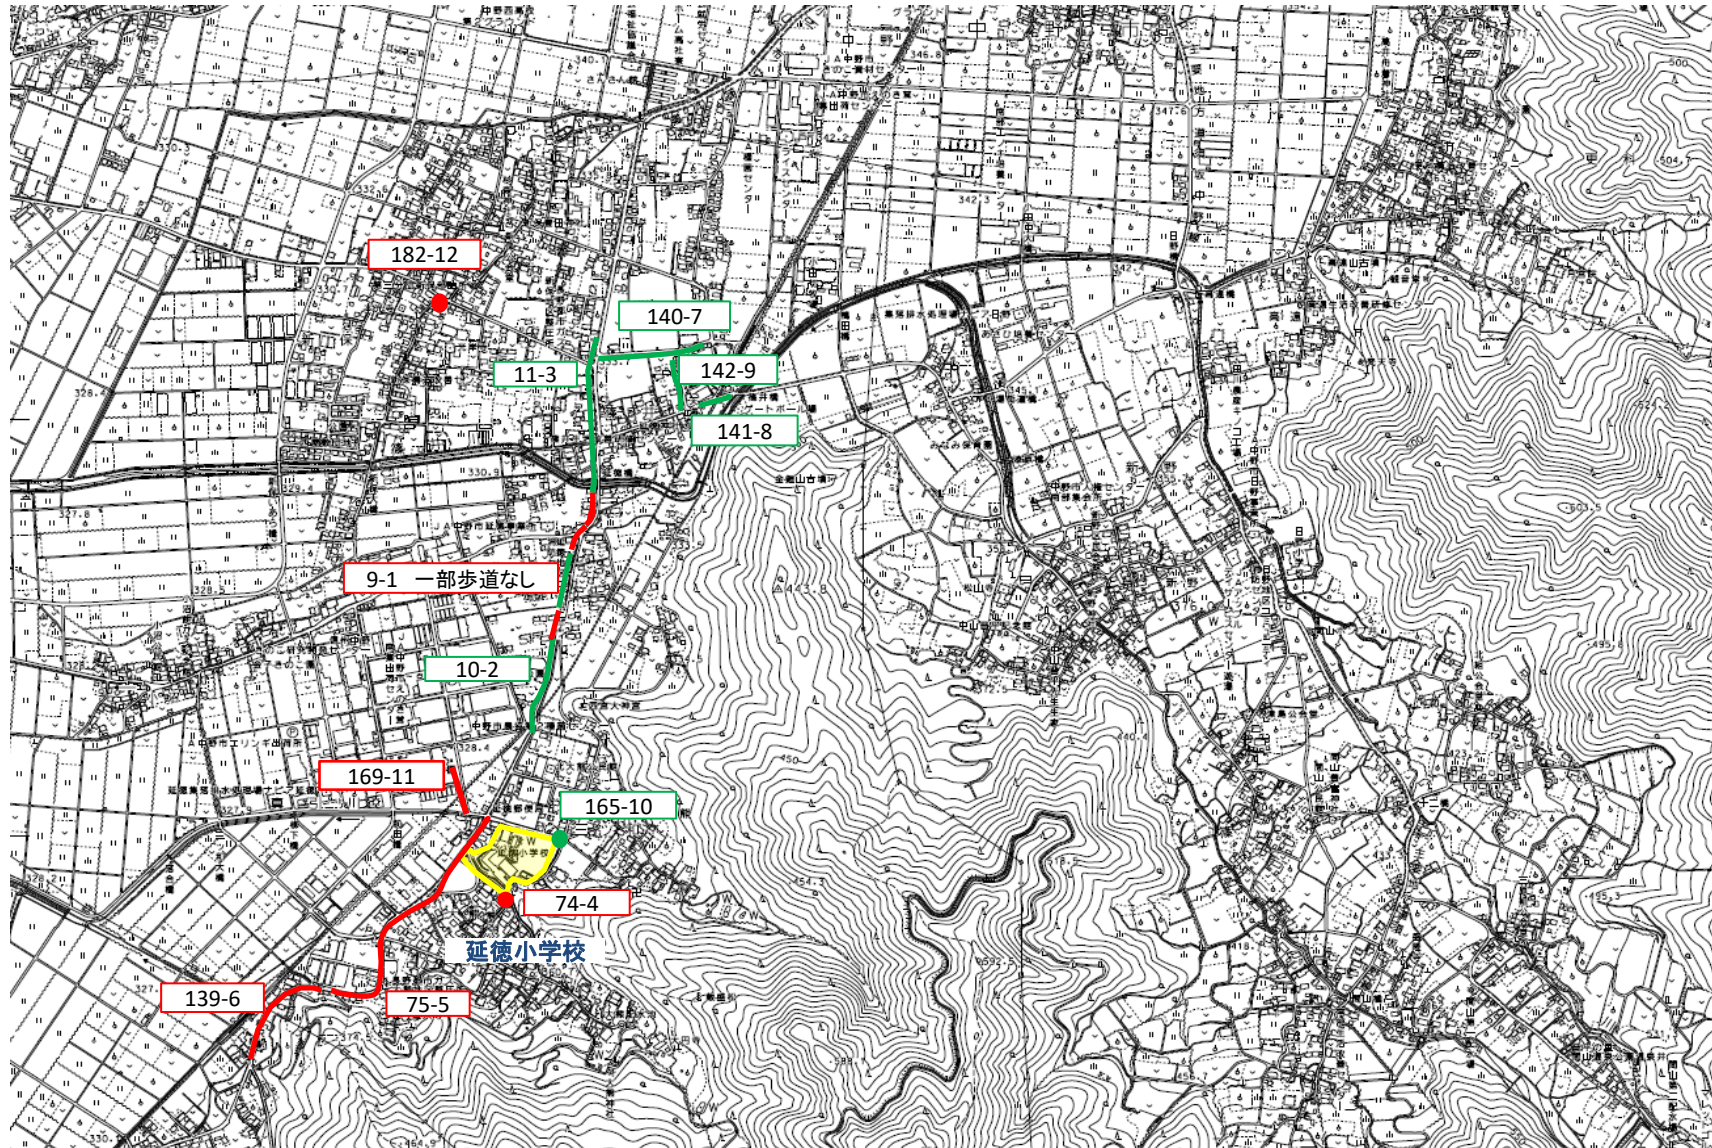

- 一、● 対策箇所
- 一、● 対策済箇所

長野県 ナカノシ 中野市 (通学路安全プログラム対策箇所)

中野小学校

- 一、● 対策箇所
- 一、● 対策済箇所

長野県 中野市 (通学路安全プログラム対策箇所)

日野小学校

- 一、● 対策箇所
- 一、● 対策済箇所

長野県 ナカノシ 中野市 (通学路安全プログラム対策箇所)

延徳小学校

- 一、● 対策箇所
- 一、● 対策済箇所

長野県 中野市 (通学路安全プログラム対策箇所)

平野小学校

- 一、● 対策箇所
- 一、● 対策済箇所

長野県 中野市 (通学路安全プログラム対策箇所)

高丘小学校

- 一、● 対策箇所
- 一、● 対策済箇所

山ノ内

- 一、● 対策箇所
- 一、● 対策済箇所

長野県 ナカノシ 中野市 (通学路安全プログラム対策箇所)

高社小学校(倭)

- 一、● 対策箇所
- 一、● 対策済箇所

長野県 ナカノシ 中野市 (通学路安全プログラム対策箇所)

豊田小学校、豊田中学校(旧豊井小)

- 一、● 対策箇所
- 一、● 対策済箇所

長野県 ナカノシ 中野市 (通学路安全プログラム対策箇所)

旧永田小学校

飯 綱 町

- 一、● 対策箇所
- 一、● 対策済箇所

長野県 ナカノシ 中野市 (通学路安全プログラム対策箇所)

南宮中学校

- 一、● 対策箇所
- 一、● 対策済箇所

長野県 ナカノシ 中野市 (通学路安全プログラム対策箇所)