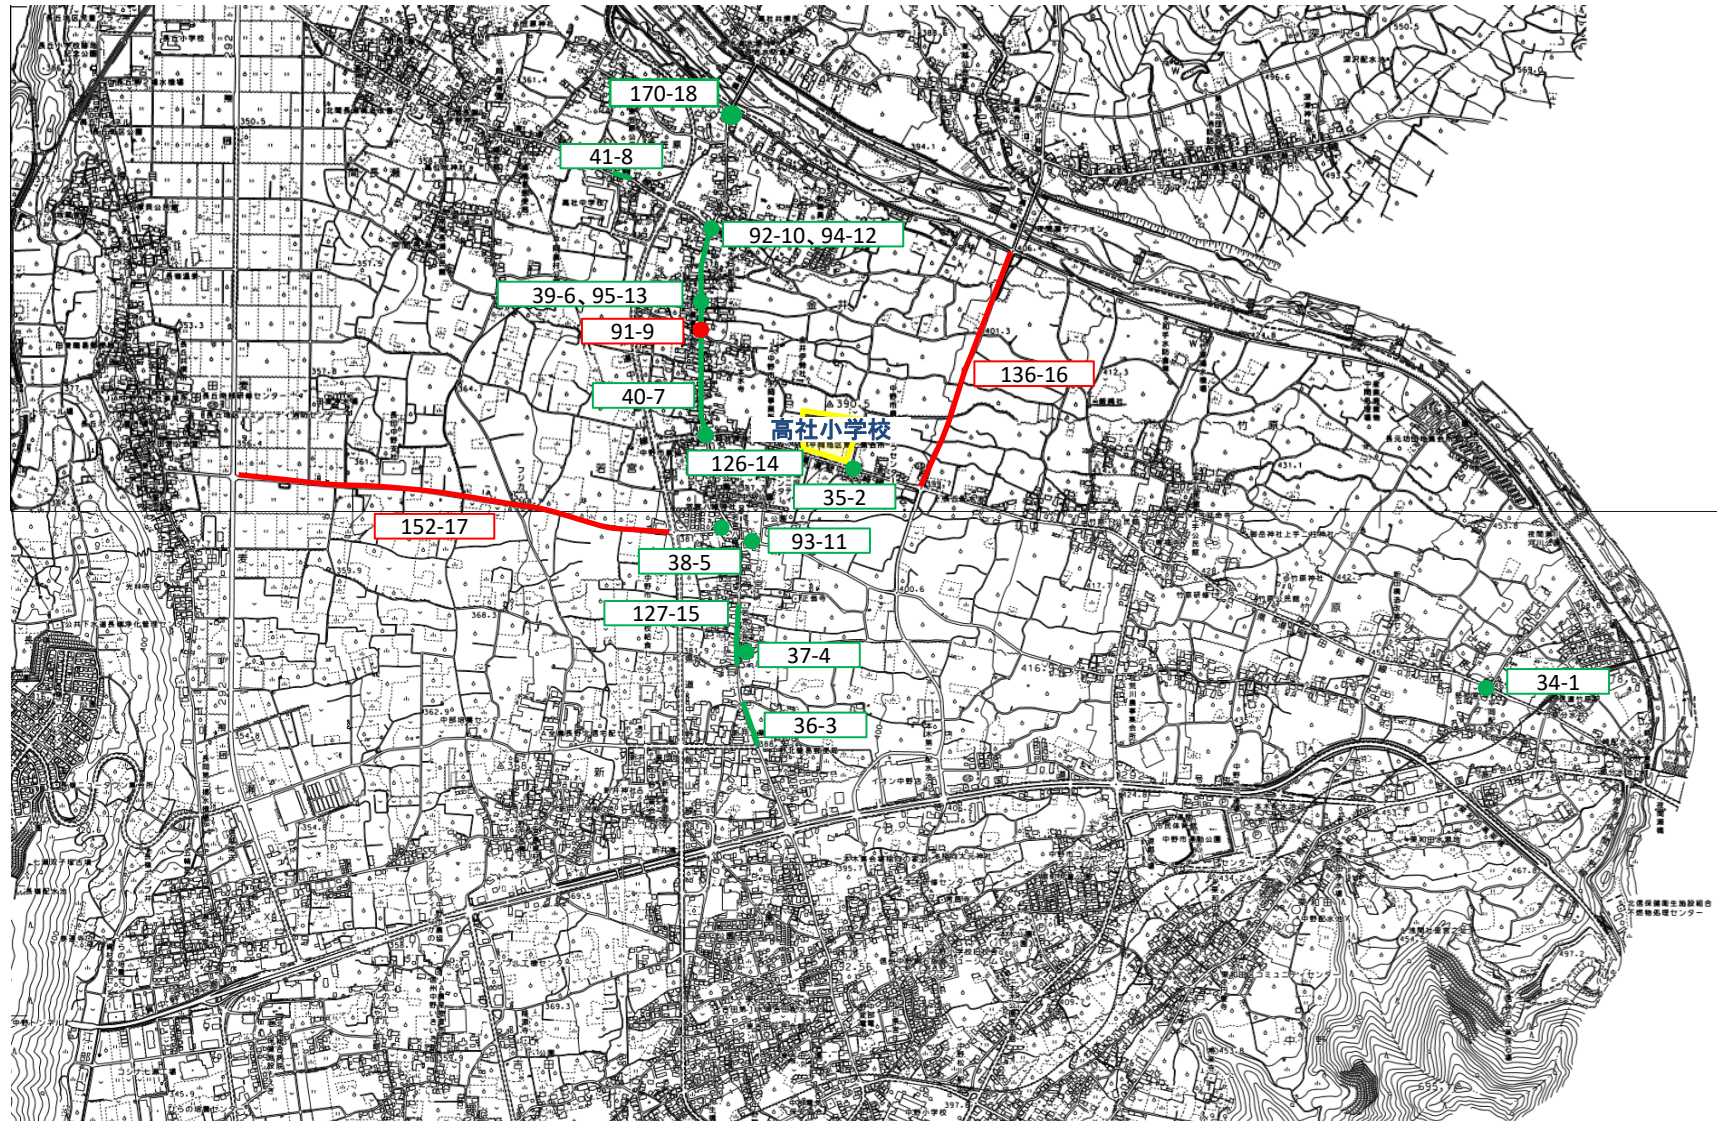

延徳小学校

- 一、● 対策箇所
- 一、● 対策済箇所

長野県 中野市 (通学路安全プログラム対策箇所)

平野小学校

- 一、● 対策箇所
- 一、● 対策済箇所

長野県 中野市 (通学路安全プログラム対策箇所)

高丘小学校

- 一、● 対策箇所
- 一、● 対策済箇所

長野県 中野市 (通学路安全プログラム対策箇所)

高社小学校(長丘)

- 一、● 対策箇所
- 一、● 対策済箇所

長野県 ナカノシ 中野市 (通学路安全プログラム対策箇所)

高社小学校(平岡)

- 一、● 対策箇所
- 一、● 対策済箇所

長野県 中野市 (通学路安全プログラム対策箇所)

高社小学校(科野)

- 一、● 対策箇所
- 一、● 対策済箇所

長野県 ナカノシ 中野市 (通学路安全プログラム対策箇所)

高社小学校(倭)

木島平村

- 一、● 対策箇所
- 一、● 対策済箇所

長野県 ナカノシ 中野市 (通学路安全プログラム対策箇所)

豊田小学校、豊田中学校(旧豊井小)

- 一、● 対策箇所
- 一、● 対策済箇所

長野県 ナカノシ 中野市 (通学路安全プログラム対策箇所)

旧永田小学校

飯 綱 町

- 一、● 対策箇所
- 一、● 対策済箇所

長野県 中野市 (通学路安全プログラム対策箇所)

南宮中学校

- 一、● 対策箇所
- 一、● 対策済箇所

長野県 ナカノシ 中野市 (通学路安全プログラム対策箇所)