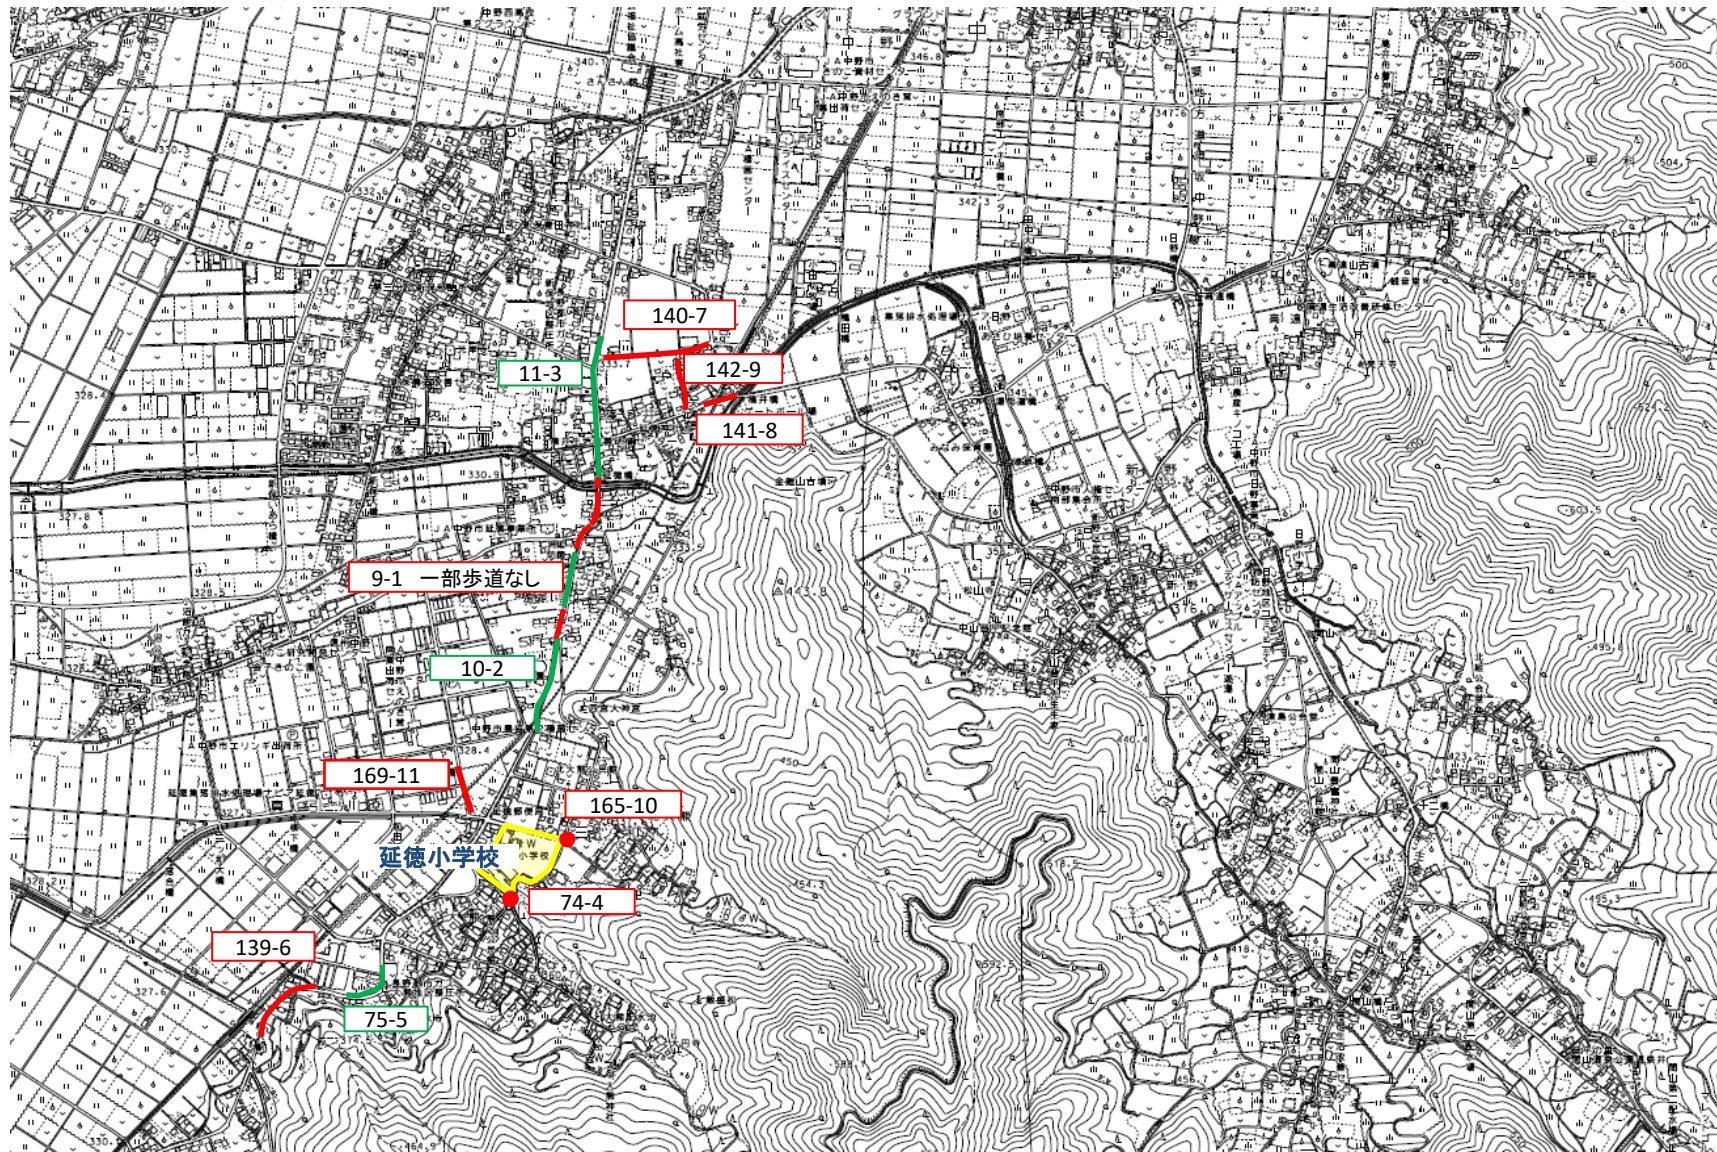

- 一、● 対策箇所
- 一、● 対策済箇所

長野県 中野市 (通学路安全プログラム対策箇所)

中野小学校

- 一、● 対策箇所
- 一、● 対策済箇所

長野県 中野市 (通学路安全プログラム対策箇所)

日野小学校

- 一、● 対策箇所
- 一、● 対策済箇所

長野県 中野市 (通学路安全プログラム対策箇所)

延徳小学校

- 一、● 対策箇所
- 一、● 対策済箇所

長野県 中野市 (通学路安全プログラム対策箇所)

平野小学校

- 一、● 対策箇所
- 一、● 対策済箇所

長野県 中野市 (通学路安全プログラム対策箇所)

高丘小学校

- 一、● 対策箇所
- 一、● 対策済箇所

- 一、● 対策箇所
- 一、● 対策済箇所

長野県 ナカノシ 中野市 (通学路安全プログラム対策箇所)

高社小学校(倭)

木島平村

- 一、● 対策箇所
- 一、● 対策済箇所

長野県 ナカノシ 中野市 (通学路安全プログラム対策箇所)

豊田小学校、豊田中学校(旧豊井小)

- 一、● 対策箇所
- 一、● 対策済箇所

長野県 ナカノシ 中野市 (通学路安全プログラム対策箇所)

旧永田小学校

飯 綱 町

- 一、● 対策箇所
- 一、● 対策済箇所

長野県 中野市 (通学路安全プログラム対策箇所)

南宮中学校

- 一、● 対策箇所
- 一、● 対策済箇所

長野県 ナカノシ 中野市 (通学路安全プログラム対策箇所)