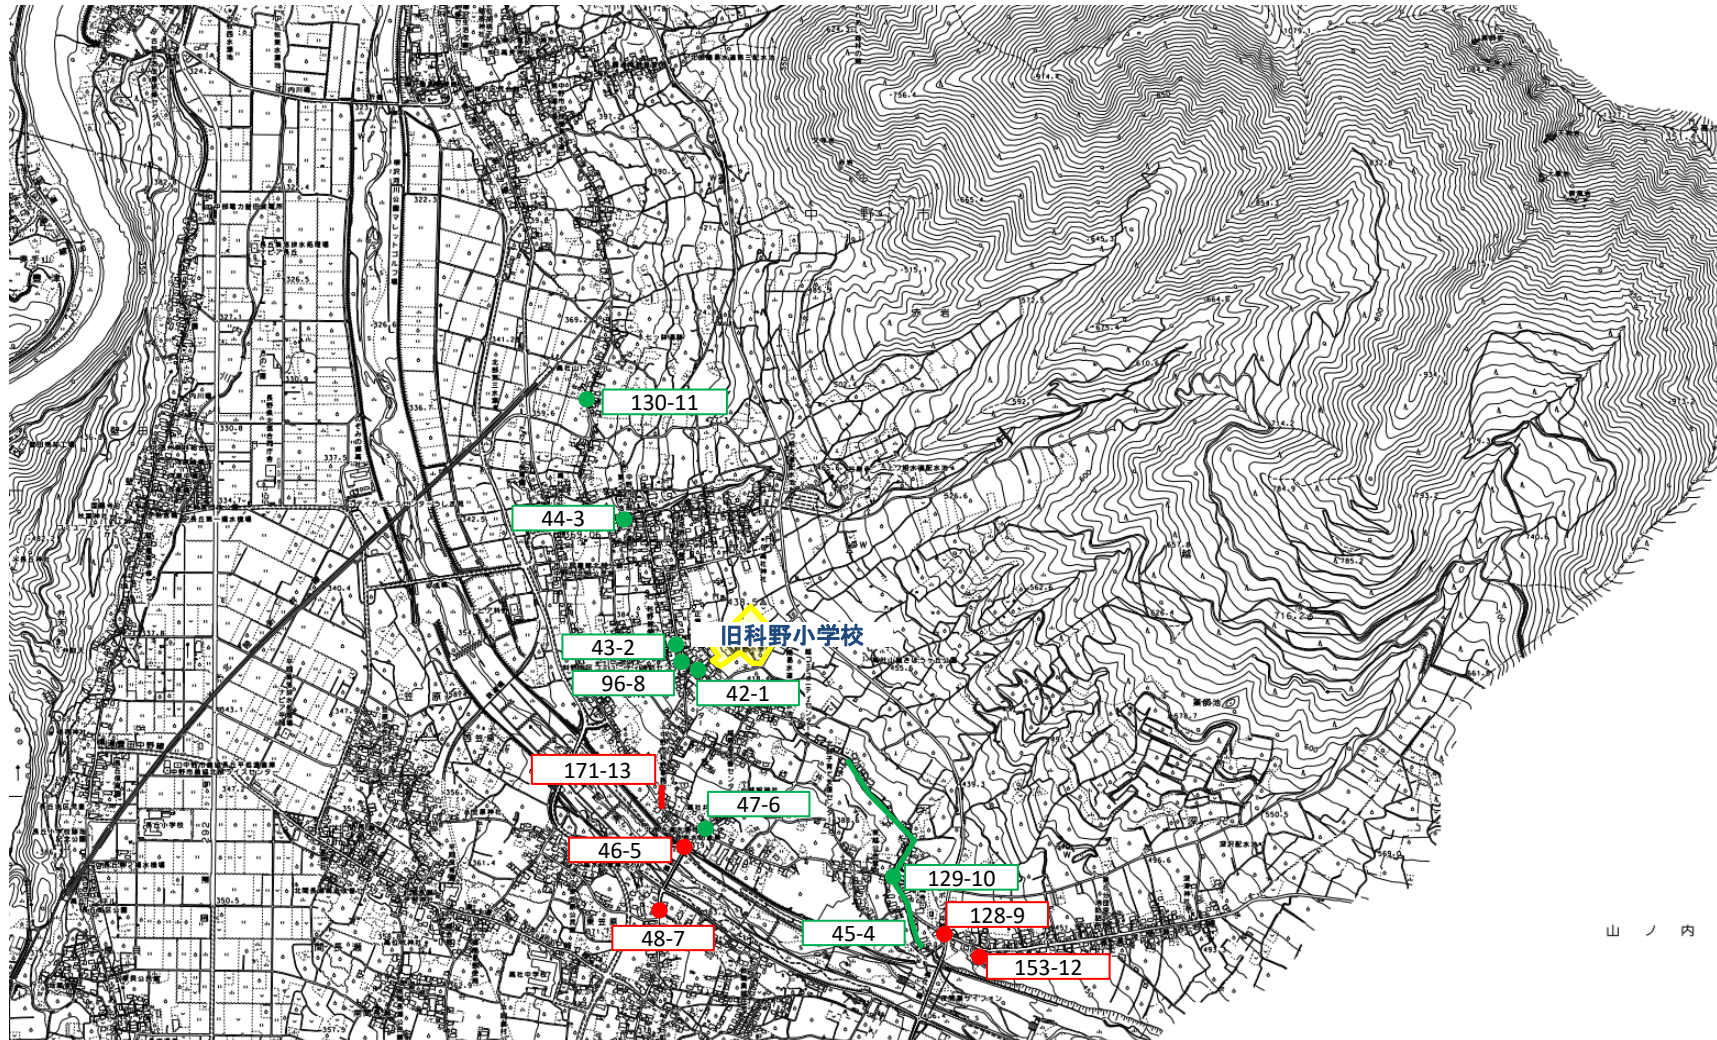

延徳小学校

- 一、● 対策箇所
- 一、● 対策済箇所

長野県 中野市 (通学路安全プログラム対策箇所)

平野小学校

- 一、● 対策箇所
- 一、● 対策済箇所

長野県 中野市 (通学路安全プログラム対策箇所)

高丘小学校

- 一、● 対策箇所
- 一、● 対策済箇所

長野県 中野市 (通学路安全プログラム対策箇所)

高社小学校(長丘)

- 一、● 対策箇所
- 一、● 対策済箇所

長野県 ナカノシ 中野市 (通学路安全プログラム対策箇所)

高社小学校(平岡)

- 一、● 対策箇所
- 一、● 対策済箇所

長野県 中野市 (通学路安全プログラム対策箇所)

高社小学校(科野)

- 一、● 対策箇所
- 一、● 対策済箇所

長野県 ナカノシ 中野市 (通学路安全プログラム対策箇所)

高社小学校(倭)

木島平村

- 一、● 対策箇所
- 一、● 対策済箇所

長野県 ナカノシ 中野市 (通学路安全プログラム対策箇所)

豊田小学校、豊田中学校(旧豊井小)

- 一、● 対策箇所
- 一、● 対策済箇所

長野県 ナカノシ 中野市 (通学路安全プログラム対策箇所)

旧永田小学校

飯 綱 町

- 一、● 対策箇所
- 一、● 対策済箇所

長野県 中野市 (通学路安全プログラム対策箇所)

南宮中学校

- 一、● 対策箇所
- 一、● 対策済箇所

長野県 ナカノシ 中野市 (通学路安全プログラム対策箇所)