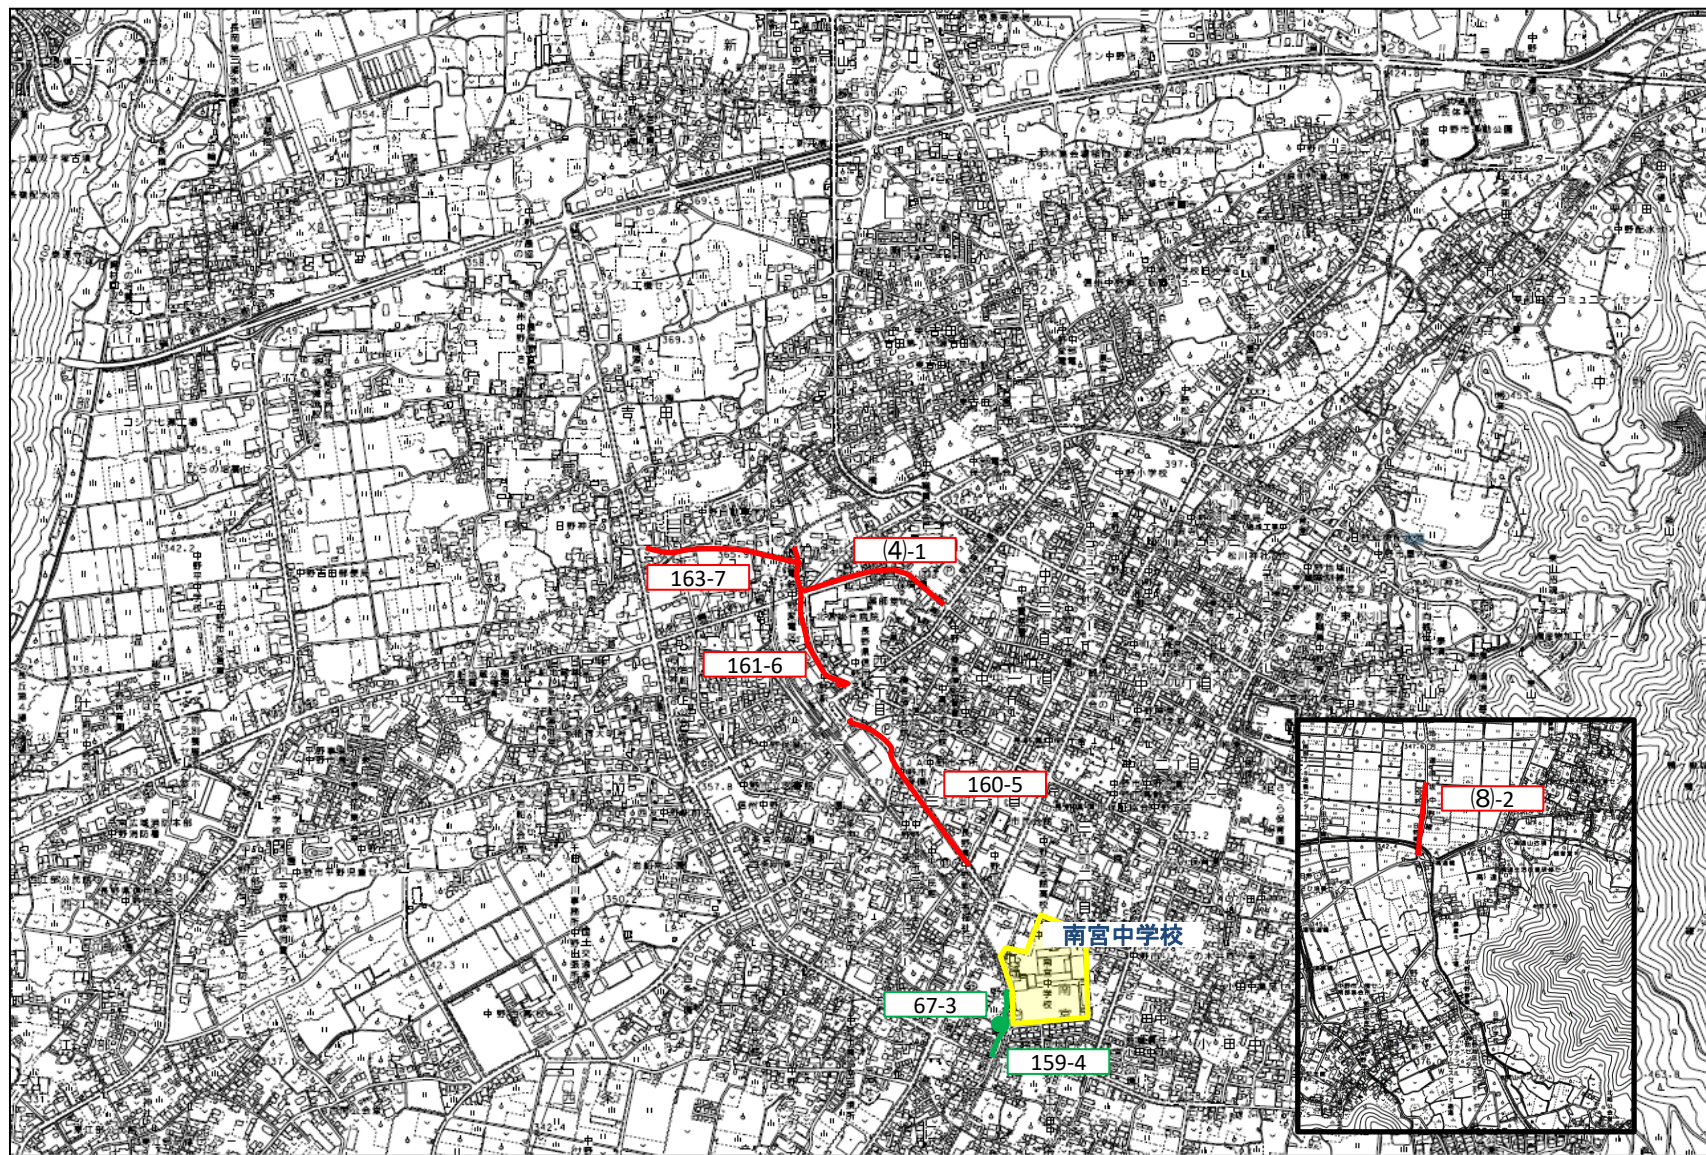

- 一、● 対策箇所
- 一、● 対策済箇所

長野県 ナカノシ 中野市 (通学路安全プログラム対策箇所)

高社小学校(倭)

木島平村

- 一、● 対策箇所
- 一、● 対策済箇所

長野県 ナカノシ 中野市 (通学路安全プログラム対策箇所)

豊田小学校、豊田中学校(旧豊井小)

- 一、● 対策箇所
- 一、● 対策済箇所

長野県 ナカノシ 中野市 (通学路安全プログラム対策箇所)

旧永田小学校

飯 綱 町

- 一、● 対策箇所
- 一、● 対策済箇所

長野県 中野市 (通学路安全プログラム対策箇所)

南宮中学校

- 一、● 対策箇所
- 一、● 対策済箇所

長野県 ナカノシ 中野市 (通学路安全プログラム対策箇所)