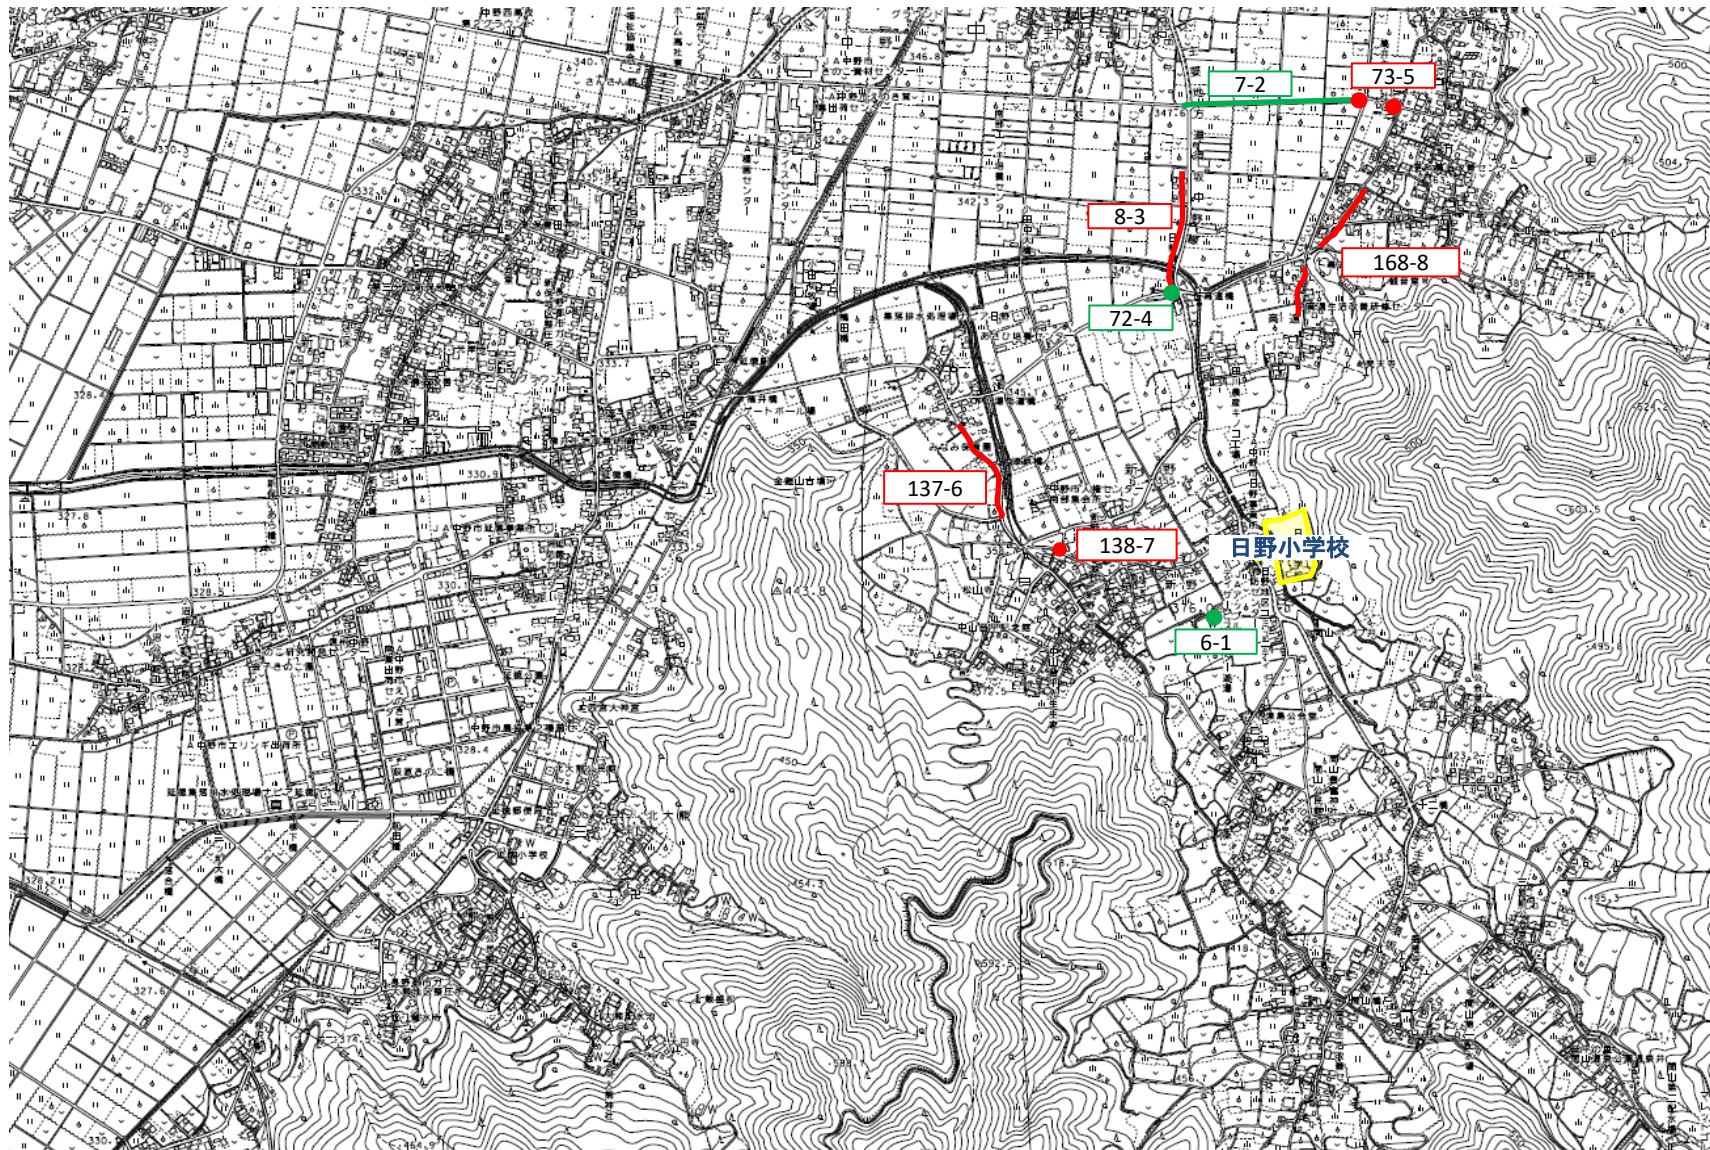

- 一、● 対策箇所
- 一、● 対策済箇所

長野県 中野市 (通学路安全プログラム対策箇所)

中野小学校

- 一、● 対策箇所
- 一、● 対策済箇所

長野県 中野市 (通学路安全プログラム対策箇所)

日野小学校

- 一、● 対策箇所
- 一、● 対策済箇所

長野県 中野市 (通学路安全プログラム対策箇所)

延徳小学校

- 一、● 対策箇所
- 一、● 対策済箇所

長野県 中野市 (通学路安全プログラム対策箇所)

平野小学校

- 一、● 対策箇所
- 一、● 対策済箇所

長野県 中野市 (通学路安全プログラム対策箇所)

高丘小学校

- 一、● 対策箇所
- 一、● 対策済箇所

- 一、● 対策箇所
- 一、● 対策済箇所

長野県 ナカノシ 中野市 (通学路安全プログラム対策箇所)

高社小学校(倭)

木島平村

- 一、● 対策箇所
- 一、● 対策済箇所

長野県 ナカノシ 中野市 (通学路安全プログラム対策箇所)

豊田小学校、豊田中学校(旧豊井小)

- 一、● 対策箇所
- 一、● 対策済箇所

長野県 ナカノシ 中野市 (通学路安全プログラム対策箇所)

旧永田小学校

飯 綱 町

- 一、● 対策箇所
- 一、● 対策済箇所

長野県 中野市 (通学路安全プログラム対策箇所)

南宮中学校

- 一、● 対策箇所
- 一、● 対策済箇所

長野県 ナカノシ 中野市 (通学路安全プログラム対策箇所)