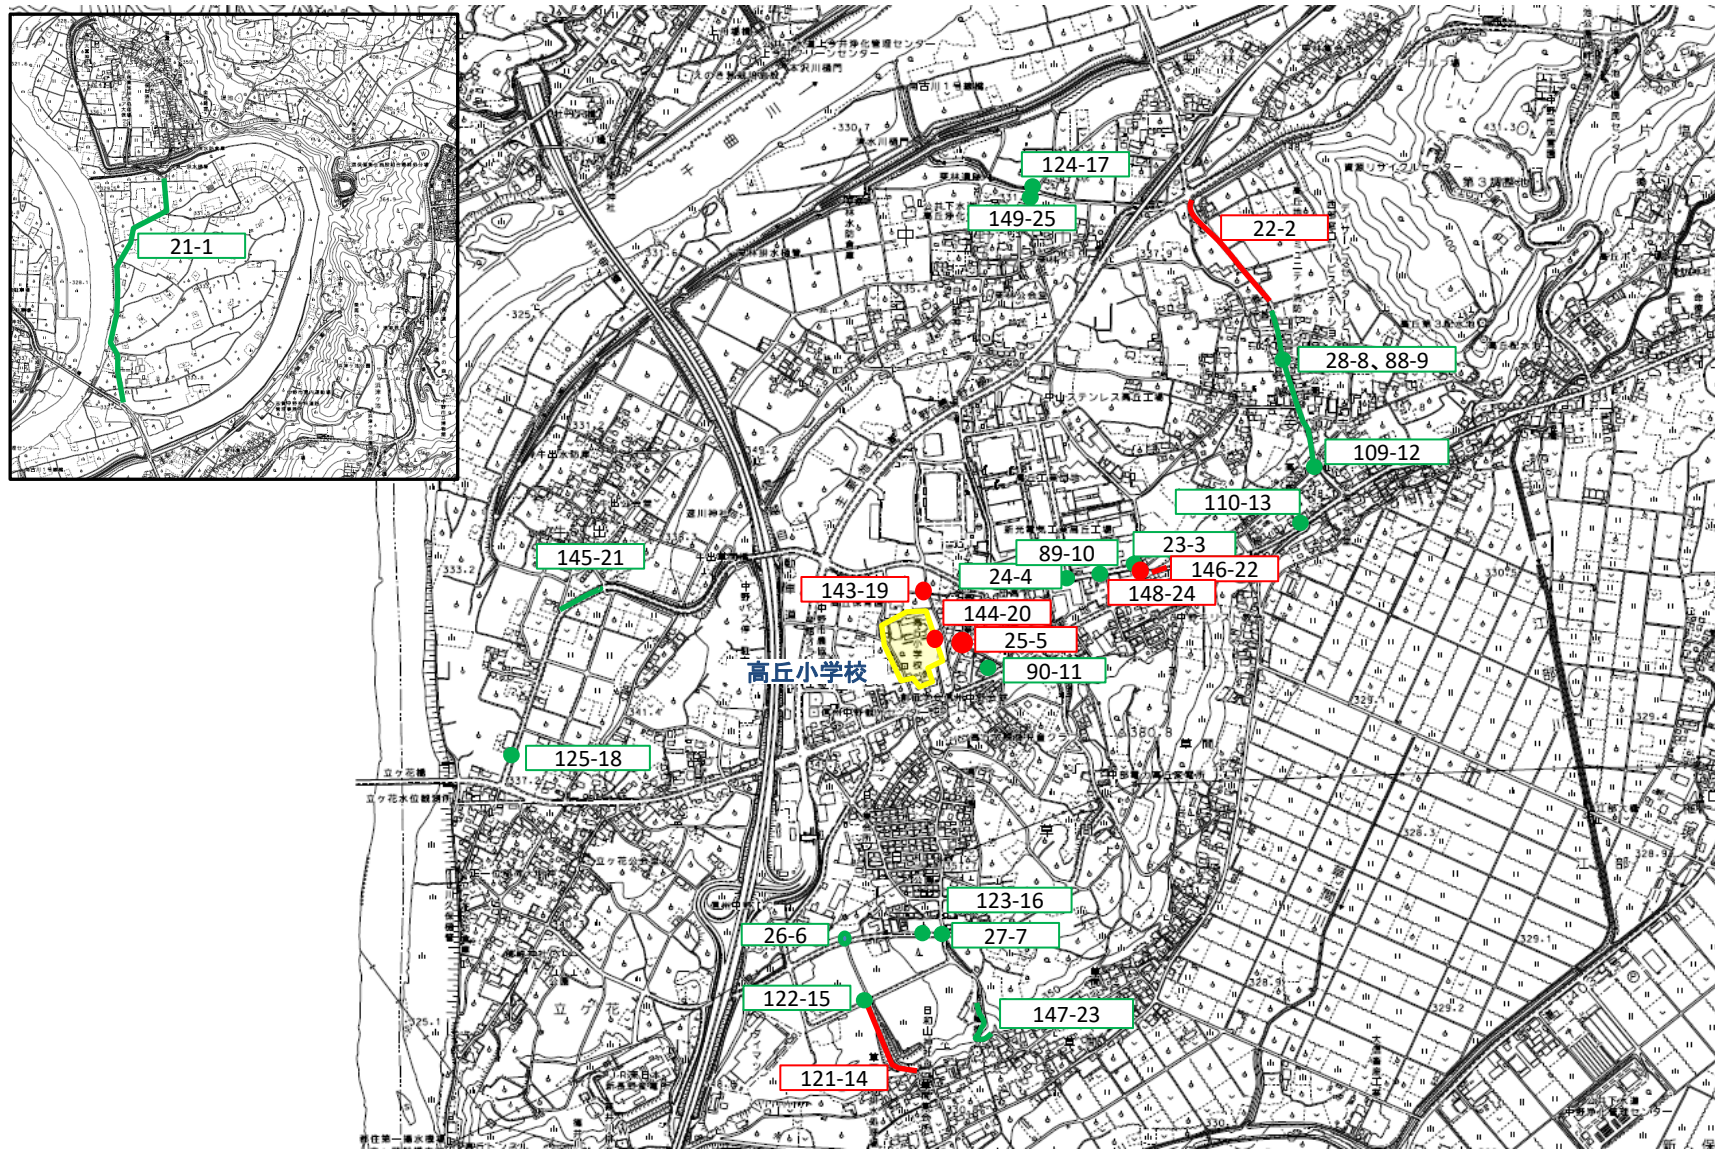

- 一、● 対策箇所
- 一、● 対策済箇所

長野県 中野市 (通学路安全プログラム対策箇所)

中野小学校

- 一、● 対策箇所
- 一、● 対策済箇所

長野県 中野市 (通学路安全プログラム対策箇所)

日野小学校

- 一、● 対策箇所
- 一、● 対策済箇所

長野県 中野市 (通学路安全プログラム対策箇所)

延徳小学校

- 一、● 対策箇所
- 一、● 対策済箇所

長野県 中野市 (通学路安全プログラム対策箇所)

平野小学校

- 一、● 対策箇所
- 一、● 対策済箇所

長野県 中野市 (通学路安全プログラム対策箇所)

高丘小学校

- 一、● 対策箇所
- 一、● 対策済箇所

- 一、● 対策箇所
- 一、● 対策済箇所

長野県 ナカノシ 中野市 (通学路安全プログラム対策箇所)

高社小学校(倭)

木島平村

- 一、● 対策箇所
- 一、● 対策済箇所

長野県 ナカノシ 中野市 (通学路安全プログラム対策箇所)

豊田小学校、豊田中学校(旧豊井小)

- 一、● 対策箇所
- 一、● 対策済箇所

長野県 ナカノシ 中野市 (通学路安全プログラム対策箇所)

旧永田小学校

飯 綱 町

- 一、● 対策箇所
- 一、● 対策済箇所

長野県 中野市 (通学路安全プログラム対策箇所)

南宮中学校

- 一、● 対策箇所
- 一、● 対策済箇所

長野県 ナカノシ 中野市 (通学路安全プログラム対策箇所)