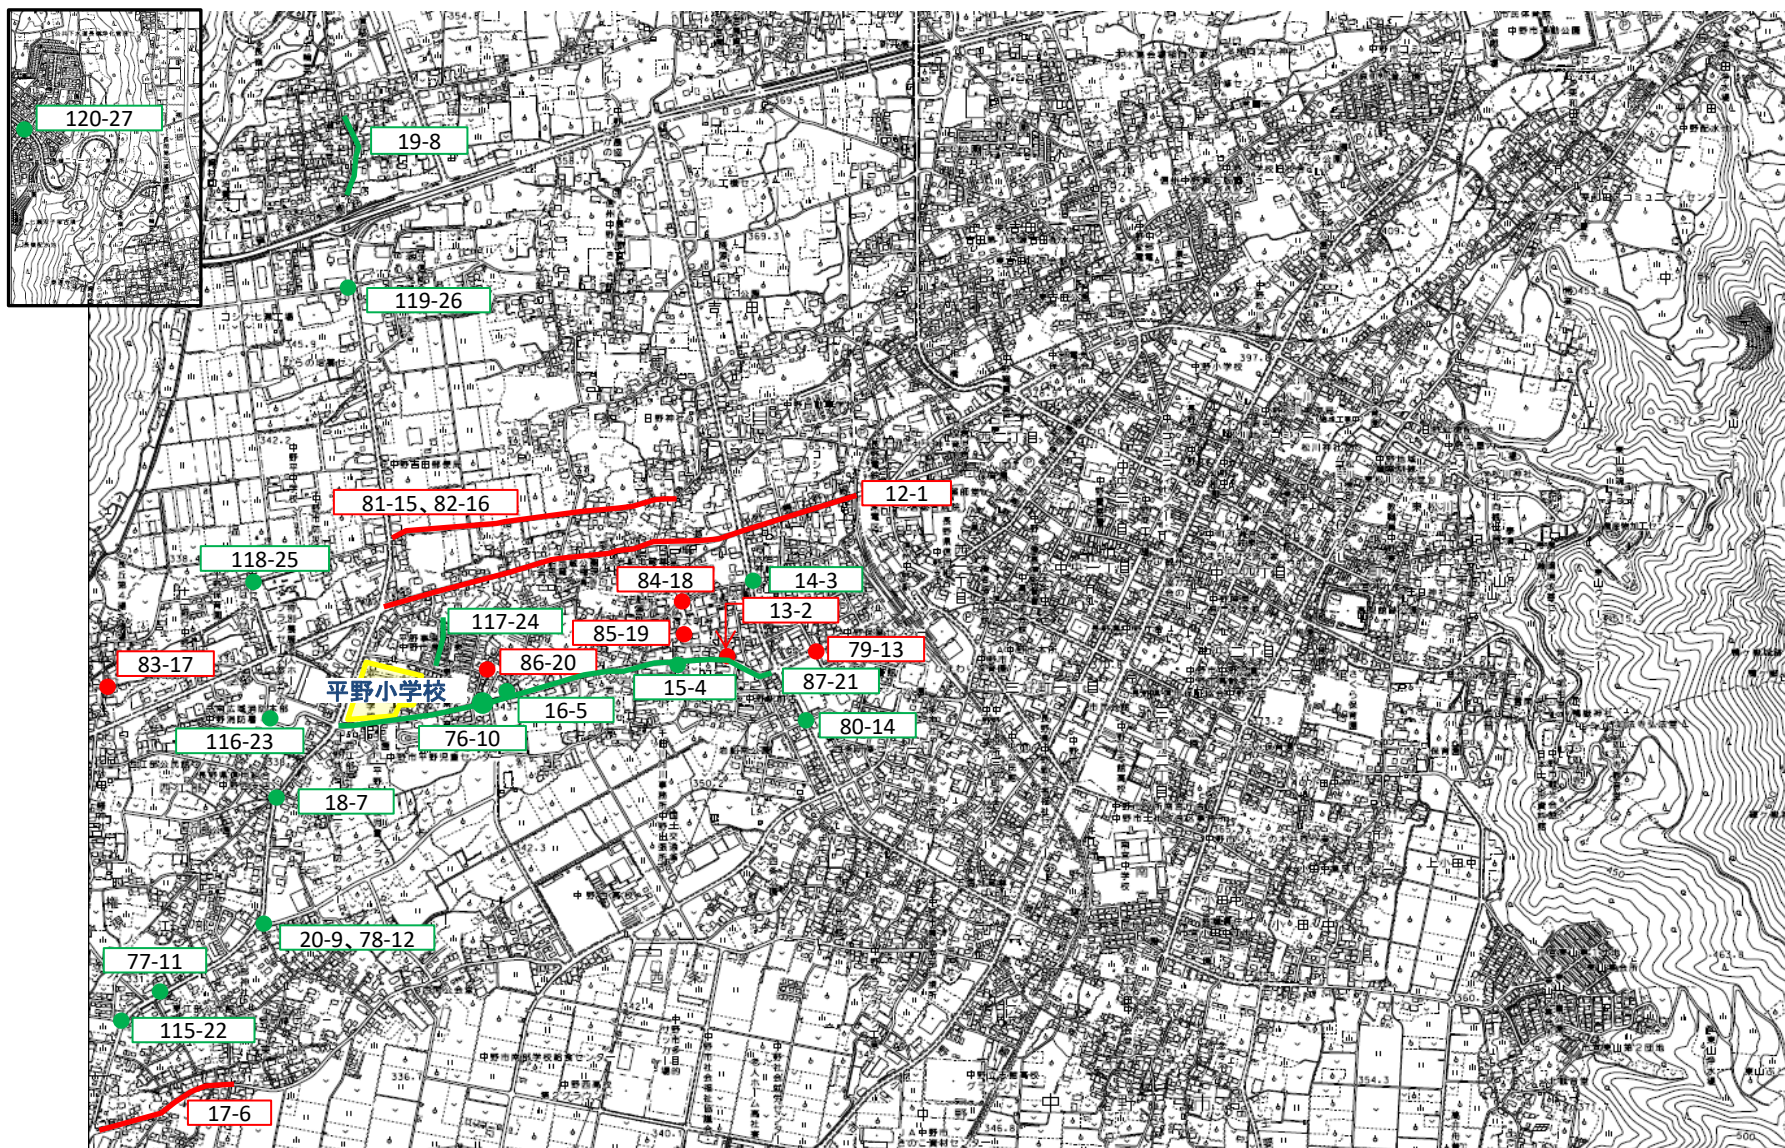

- 一、● 対策箇所
- 一、● 対策済箇所

長野県 中野市 (通学路安全プログラム対策箇所)

中野小学校

- 一、● 対策箇所
- 一、● 対策済箇所

長野県 中野市 (通学路安全プログラム対策箇所)

日野小学校

- 一、● 対策箇所
- 一、● 対策済箇所

長野県 中野市 (通学路安全プログラム対策箇所)

延徳小学校

- 一、● 対策箇所
- 一、● 対策済箇所

長野県 中野市 (通学路安全プログラム対策箇所)

平野小学校

- 一、● 対策箇所
- 一、● 対策済箇所

長野県 中野市 (通学路安全プログラム対策箇所)

高丘小学校

- 一、● 対策箇所
- 一、● 対策済箇所

- 一、● 対策箇所
- 一、● 対策済箇所

長野県 ナカノシ 中野市 (通学路安全プログラム対策箇所)

高社小学校(倭)

木島平村

- 一、● 対策箇所
- 一、● 対策済箇所

長野県 ナカノシ 中野市 (通学路安全プログラム対策箇所)

豊田小学校、豊田中学校(旧豊井小)

- 一、● 対策箇所
- 一、● 対策済箇所

長野県 ナカノシ 中野市 (通学路安全プログラム対策箇所)

旧永田小学校

飯 綱 町

- 一、● 対策箇所
- 一、● 対策済箇所

長野県 中野市 (通学路安全プログラム対策箇所)

南宮中学校

- 一、● 対策箇所
- 一、● 対策済箇所

長野県 ナカノシ 中野市 (通学路安全プログラム対策箇所)