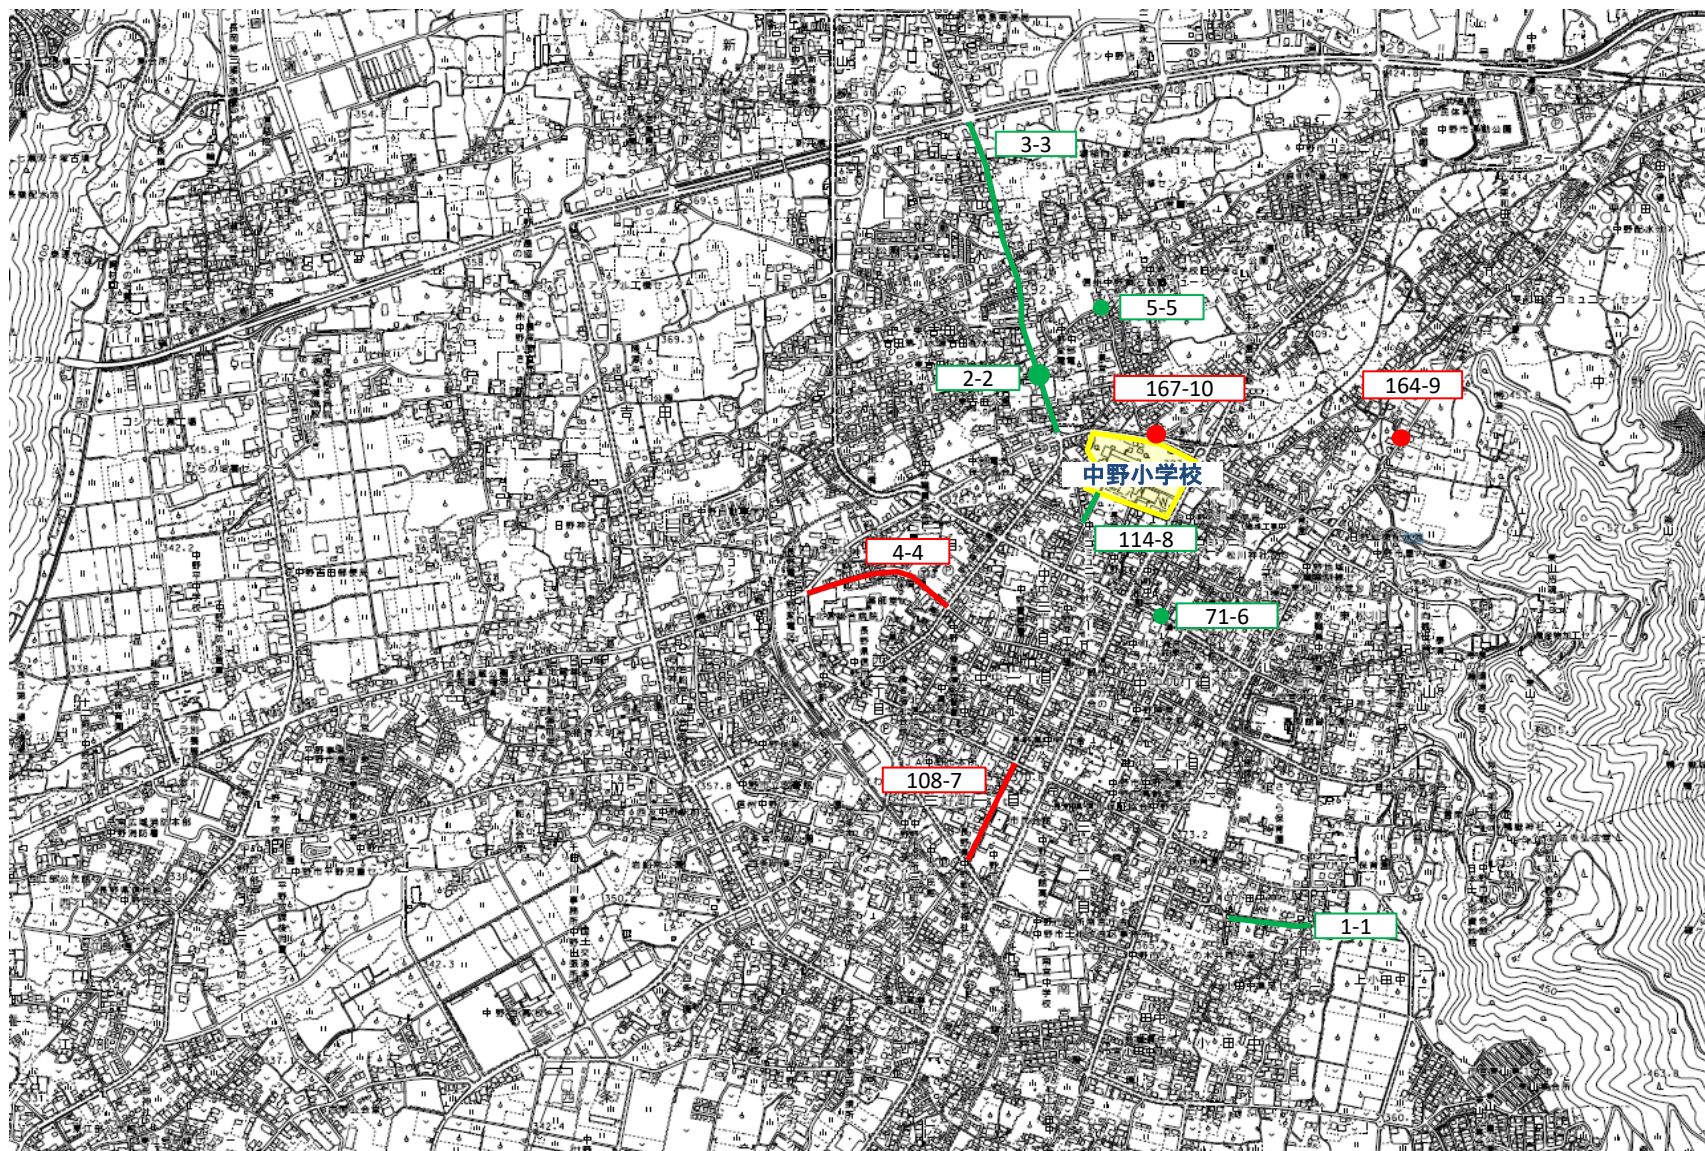

- 一、● 対策箇所
- 一、● 対策済箇所

長野県 中野市 (通学路安全プログラム対策箇所)

中野小学校

- 一、● 対策箇所
- 一、● 対策済箇所

長野県 中野市 (通学路安全プログラム対策箇所)

日野小学校

- 一、● 対策箇所
- 一、● 対策済箇所

長野県 中野市 (通学路安全プログラム対策箇所)

延徳小学校

- 一、● 対策箇所
- 一、● 対策済箇所

長野県 中野市 (通学路安全プログラム対策箇所)

平野小学校

- 一、● 対策箇所
- 一、● 対策済箇所

長野県 中野市 (通学路安全プログラム対策箇所)

高丘小学校

- 一、● 対策箇所
- 一、● 対策済箇所

- 一、● 対策箇所
- 一、● 対策済箇所

長野県 ナカノシ 中野市 (通学路安全プログラム対策箇所)

高社小学校(倭)

木島平村

- 一、● 対策箇所
- 一、● 対策済箇所

長野県 ナカノシ 中野市 (通学路安全プログラム対策箇所)

豊田小学校、豊田中学校(旧豊井小)

- 一、● 対策箇所
- 一、● 対策済箇所

長野県 ナカノシ 中野市 (通学路安全プログラム対策箇所)

旧永田小学校

飯 綱 町

- 一、● 対策箇所
- 一、● 対策済箇所

長野県 中野市 (通学路安全プログラム対策箇所)

南宮中学校

- 一、● 対策箇所
- 一、● 対策済箇所

長野県 ナカノシ 中野市 (通学路安全プログラム対策箇所)