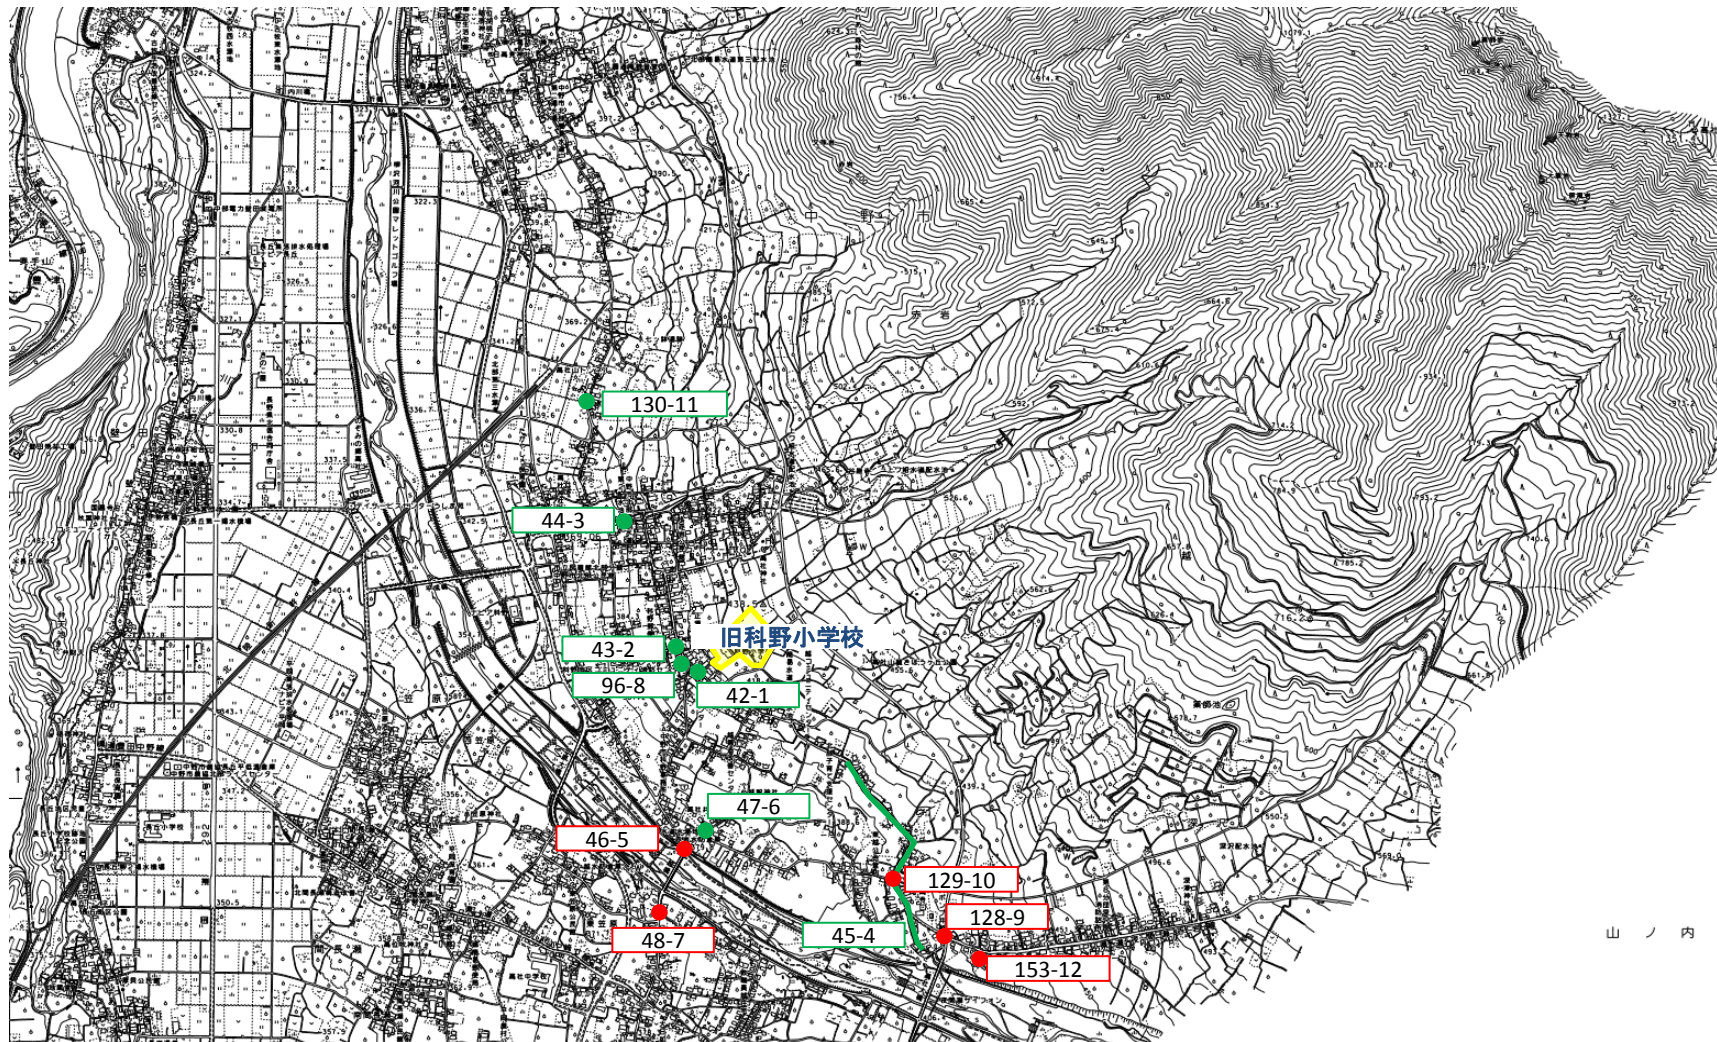

延徳小学校

- 一、● 対策箇所
- 一、● 対策済箇所

長野県 中野市 (通学路安全プログラム対策箇所)

平野小学校

- 一、● 対策箇所
- 一、● 対策済箇所

長野県 中野市 (通学路安全プログラム対策箇所)

高丘小学校

- 一、● 対策箇所
- 一、● 対策済箇所

長野県 ナカノシ 中野市 (通学路安全プログラム対策箇所)

高社小学校(長丘)

- 一、● 対策箇所
- 一、● 対策済箇所

長野県 ナカノシ 中野市 (通学路安全プログラム対策箇所)

高社小学校(平岡)

- 一、● 対策箇所
- 一、● 対策済箇所

長野県 ナカノシ 中野市 (通学路安全プログラム対策箇所)

高社小学校(科野)

- 一、● 対策箇所
- 一、● 対策済箇所

長野県 ナカノシ 中野市 (通学路安全プログラム対策箇所)

高社小学校(倭)

木島平村

- 一、● 対策箇所
- 一、● 対策済箇所

長野県 ナカノシ 中野市 (通学路安全プログラム対策箇所)

豊田小学校、豊田中学校(旧豊井小)

- 一、● 対策箇所
- 一、● 対策済箇所

長野県 ナカノシ 中野市 (通学路安全プログラム対策箇所)

旧永田小学校

飯 綱 町

- 一、● 対策箇所
- 一、● 対策済箇所

長野県 ナカノシ 中野市 (通学路安全プログラム対策箇所)

南宮中学校

- 一、● 対策箇所
- 一、● 対策済箇所

長野県 中野市 (通学路安全プログラム対策箇所)