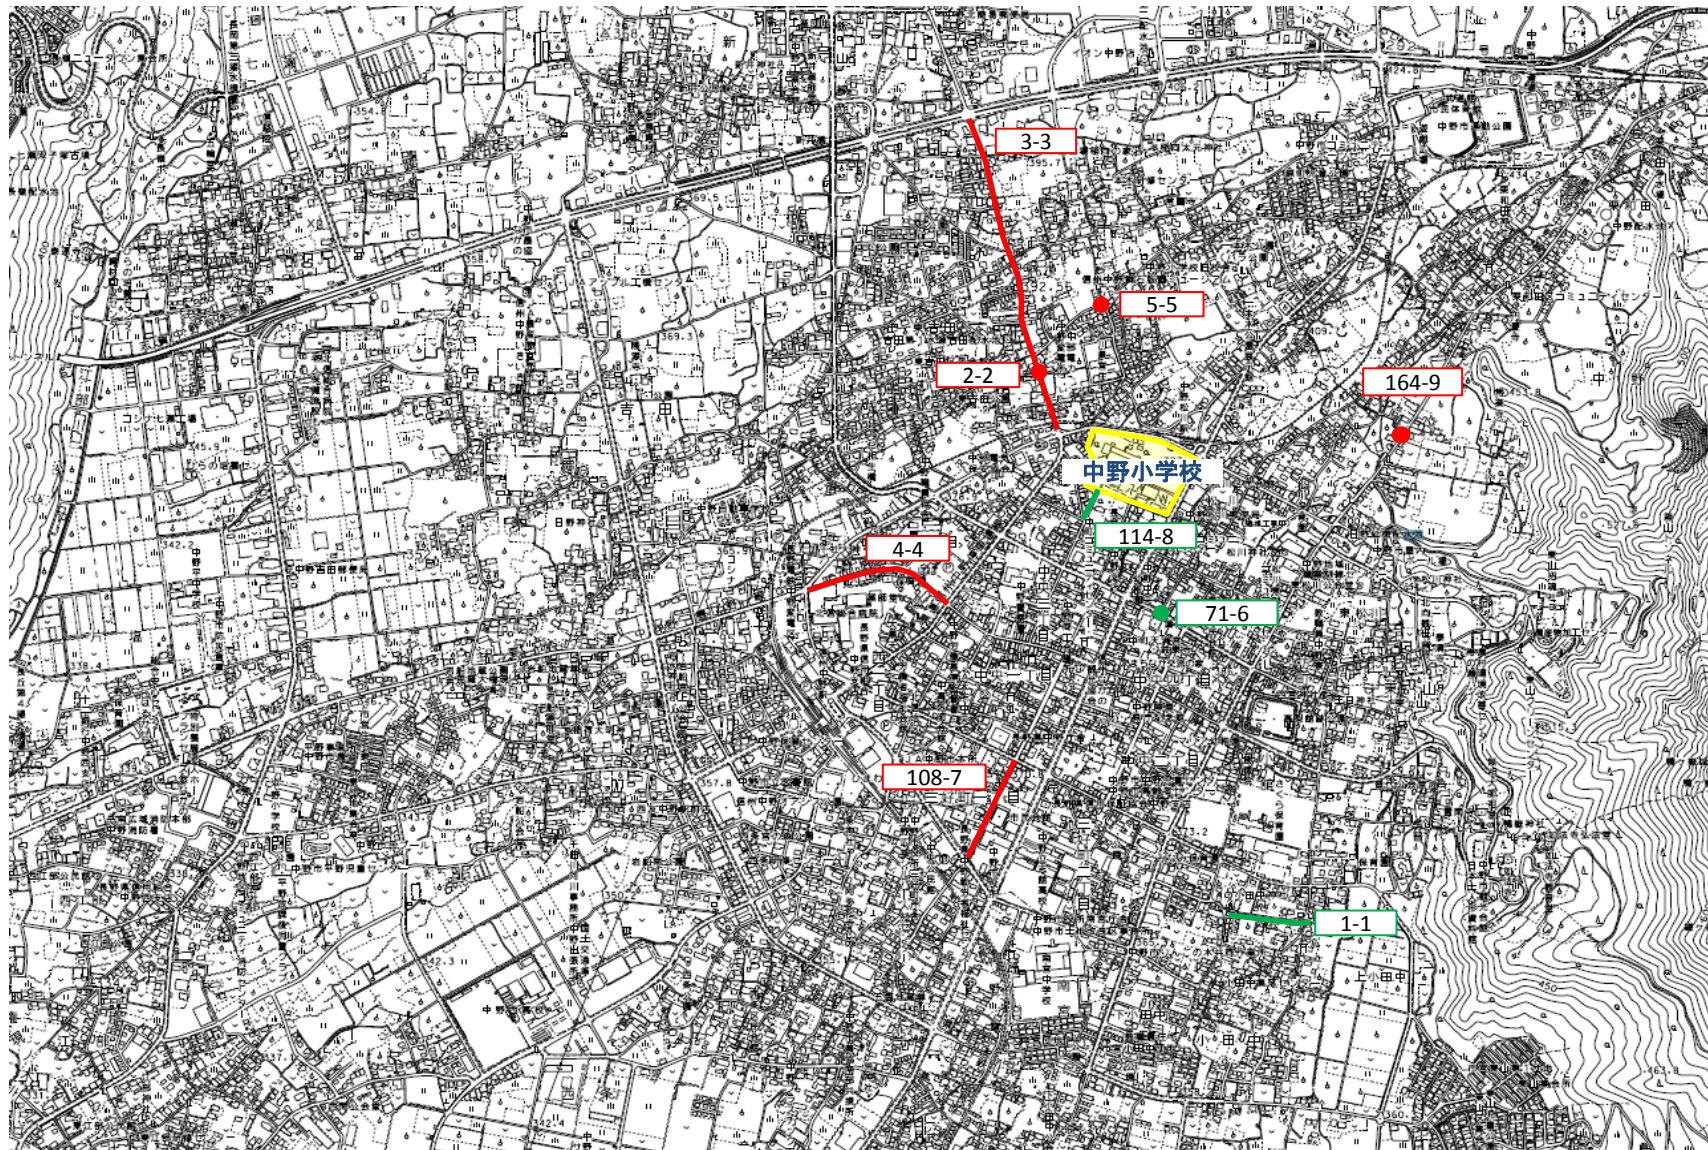

- 一、● 対策箇所
- 一、● 対策済箇所

長野県 ナカノシ 中野市 (通学路安全プログラム対策箇所)

中野小学校

- 一、● 対策箇所
- 一、● 対策済箇所

長野県 中野市 (通学路安全プログラム対策箇所)

日野小学校

- 一、● 対策箇所
- 一、● 対策済箇所

長野県 ナカノシ 中野市 (通学路安全プログラム対策箇所)

延徳小学校

- 一、● 対策箇所
- 一、● 対策済箇所

長野県 中野市 (通学路安全プログラム対策箇所)

平野小学校

- 一、● 対策箇所
- 一、● 対策済箇所

長野県 中野市 (通学路安全プログラム対策箇所)

高丘小学校

- 一、● 対策箇所
- 一、● 対策済箇所

- 一、● 対策箇所
- 一、● 対策済箇所

長野県 ナカノシ 中野市 (通学路安全プログラム対策箇所)

高社小学校(倭)

木島平村

- 一、● 対策箇所
- 一、● 対策済箇所

長野県 ナカノシ 中野市 (通学路安全プログラム対策箇所)

豊田小学校、豊田中学校(旧豊井小)

- 一、● 対策箇所
- 一、● 対策済箇所

長野県 ナカノシ 中野市 (通学路安全プログラム対策箇所)

旧永田小学校

飯 綱 町

- 一、● 対策箇所
- 一、● 対策済箇所

長野県 ナカノシ 中野市 (通学路安全プログラム対策箇所)

南宮中学校

- 一、● 対策箇所
- 一、● 対策済箇所

長野県 中野市 (通学路安全プログラム対策箇所)