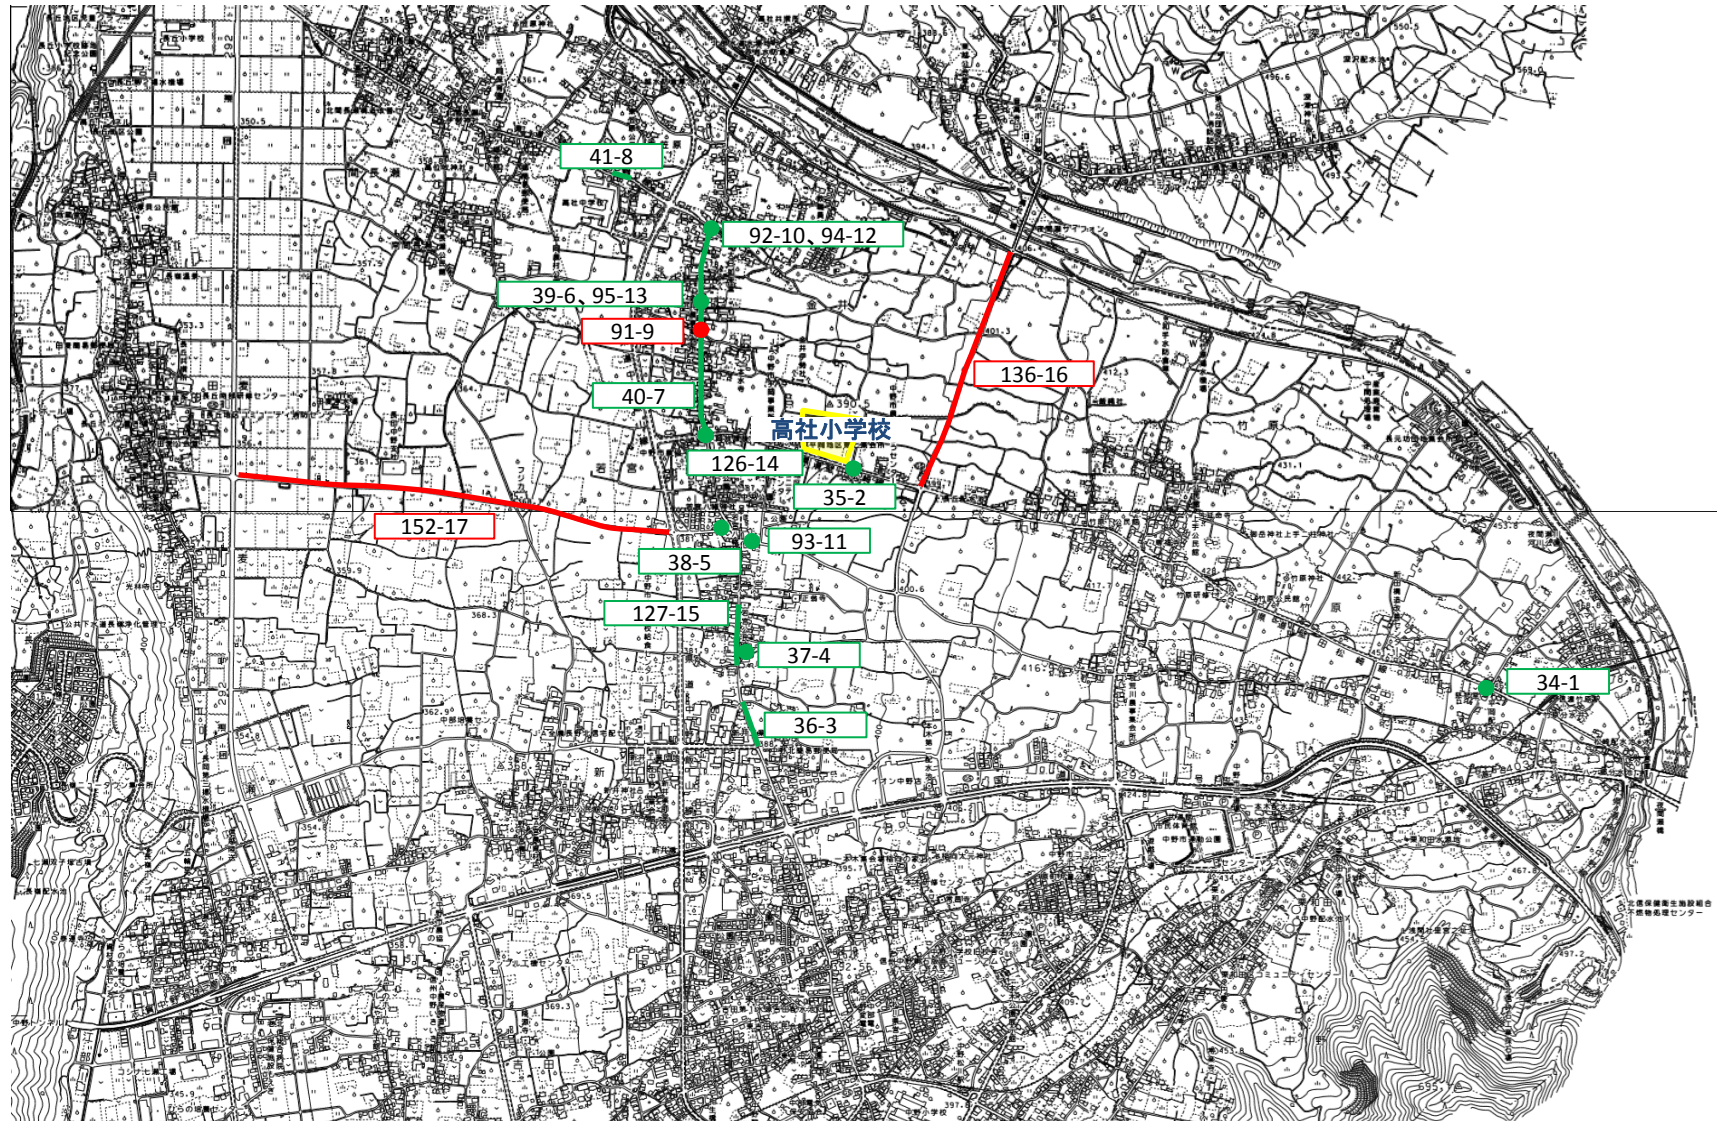

- 一、● 対策箇所
- 一、● 対策済箇所

長野県 ナカノシ 中野市 (通学路安全プログラム対策箇所)

中野小学校

- 一、● 対策箇所
- 一、● 対策済箇所

長野県 中野市 (通学路安全プログラム対策箇所)

日野小学校

- 一、● 対策箇所
- 一、● 対策済箇所

長野県 ナカノシ 中野市 (通学路安全プログラム対策箇所)

長野県 ナカノシ 中野市 (通学路安全プログラム対策箇所)

高社小学校(長丘)

- 一、● 対策箇所
- 一、● 対策済箇所

長野県 ナカノシ 中野市 (通学路安全プログラム対策箇所)

高社小学校(平岡)

- 一、● 対策箇所
- 一、● 対策済箇所

長野県 ナカノシ 中野市 (通学路安全プログラム対策箇所)

高社小学校(科野)

- 一、● 対策箇所
- 一、● 対策済箇所

長野県 ナカノシ 中野市 (通学路安全プログラム対策箇所)

高社小学校(倭)

木島平村

- 一、● 対策箇所
- 一、● 対策済箇所

長野県 ナカノシ 中野市 (通学路安全プログラム対策箇所)

豊田小学校、豊田中学校(旧豊井小)

- 一、● 対策箇所
- 一、● 対策済箇所

長野県 ナカノシ 中野市 (通学路安全プログラム対策箇所)

旧永田小学校

飯 綱 町

- 一、● 対策箇所
- 一、● 対策済箇所

長野県 ナカノシ 中野市 (通学路安全プログラム対策箇所)

南宮中学校

- 一、● 対策箇所
- 一、● 対策済箇所

長野県 中野市 (通学路安全プログラム対策箇所)