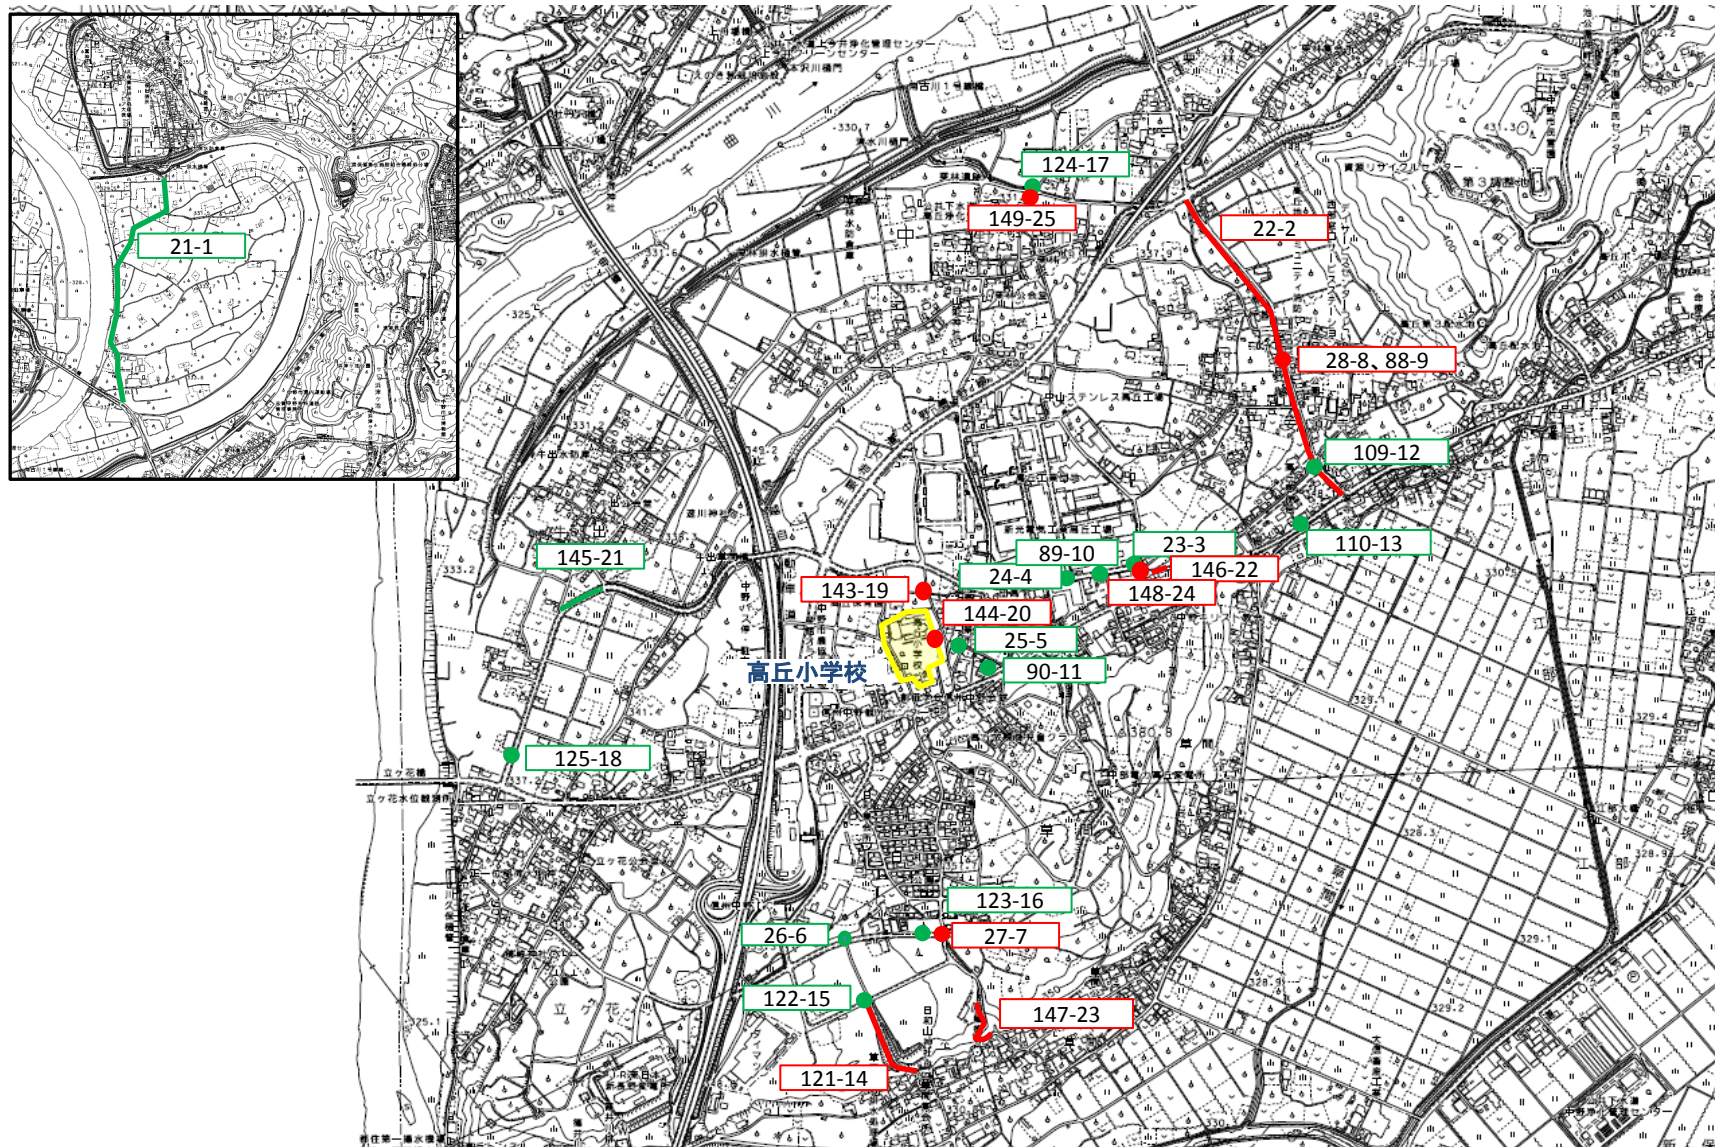

- 一、● 対策箇所
- 一、● 対策済箇所

長野県 ナカノシ 中野市 (通学路安全プログラム対策箇所)

中野小学校

- 一、● 対策箇所
- 一、● 対策済箇所

長野県 中野市 (通学路安全プログラム対策箇所)

日野小学校

- 一、● 対策箇所
- 一、● 対策済箇所

長野県 ナカノシ 中野市 (通学路安全プログラム対策箇所)

延徳小学校

- 一、● 対策箇所
- 一、● 対策済箇所

長野県 中野市 (通学路安全プログラム対策箇所)

平野小学校

- 一、● 対策箇所
- 一、● 対策済箇所

長野県 中野市 (通学路安全プログラム対策箇所)

高丘小学校

- 一、● 対策箇所
- 一、● 対策済箇所

- 一、● 対策箇所
- 一、● 対策済箇所

長野県 ナカノシ 中野市 (通学路安全プログラム対策箇所)

高社小学校(倭)

木島平村

- 一、● 対策箇所
- 一、● 対策済箇所

長野県 ナカノシ 中野市 (通学路安全プログラム対策箇所)

豊田小学校、豊田中学校(旧豊井小)

- 一、● 対策箇所
- 一、● 対策済箇所

長野県 ナカノシ 中野市 (通学路安全プログラム対策箇所)

旧永田小学校

飯 綱 町

- 一、● 対策箇所
- 一、● 対策済箇所

長野県 ナカノシ 中野市 (通学路安全プログラム対策箇所)

南宮中学校

- 一、● 対策箇所
- 一、● 対策済箇所

長野県 中野市 (通学路安全プログラム対策箇所)