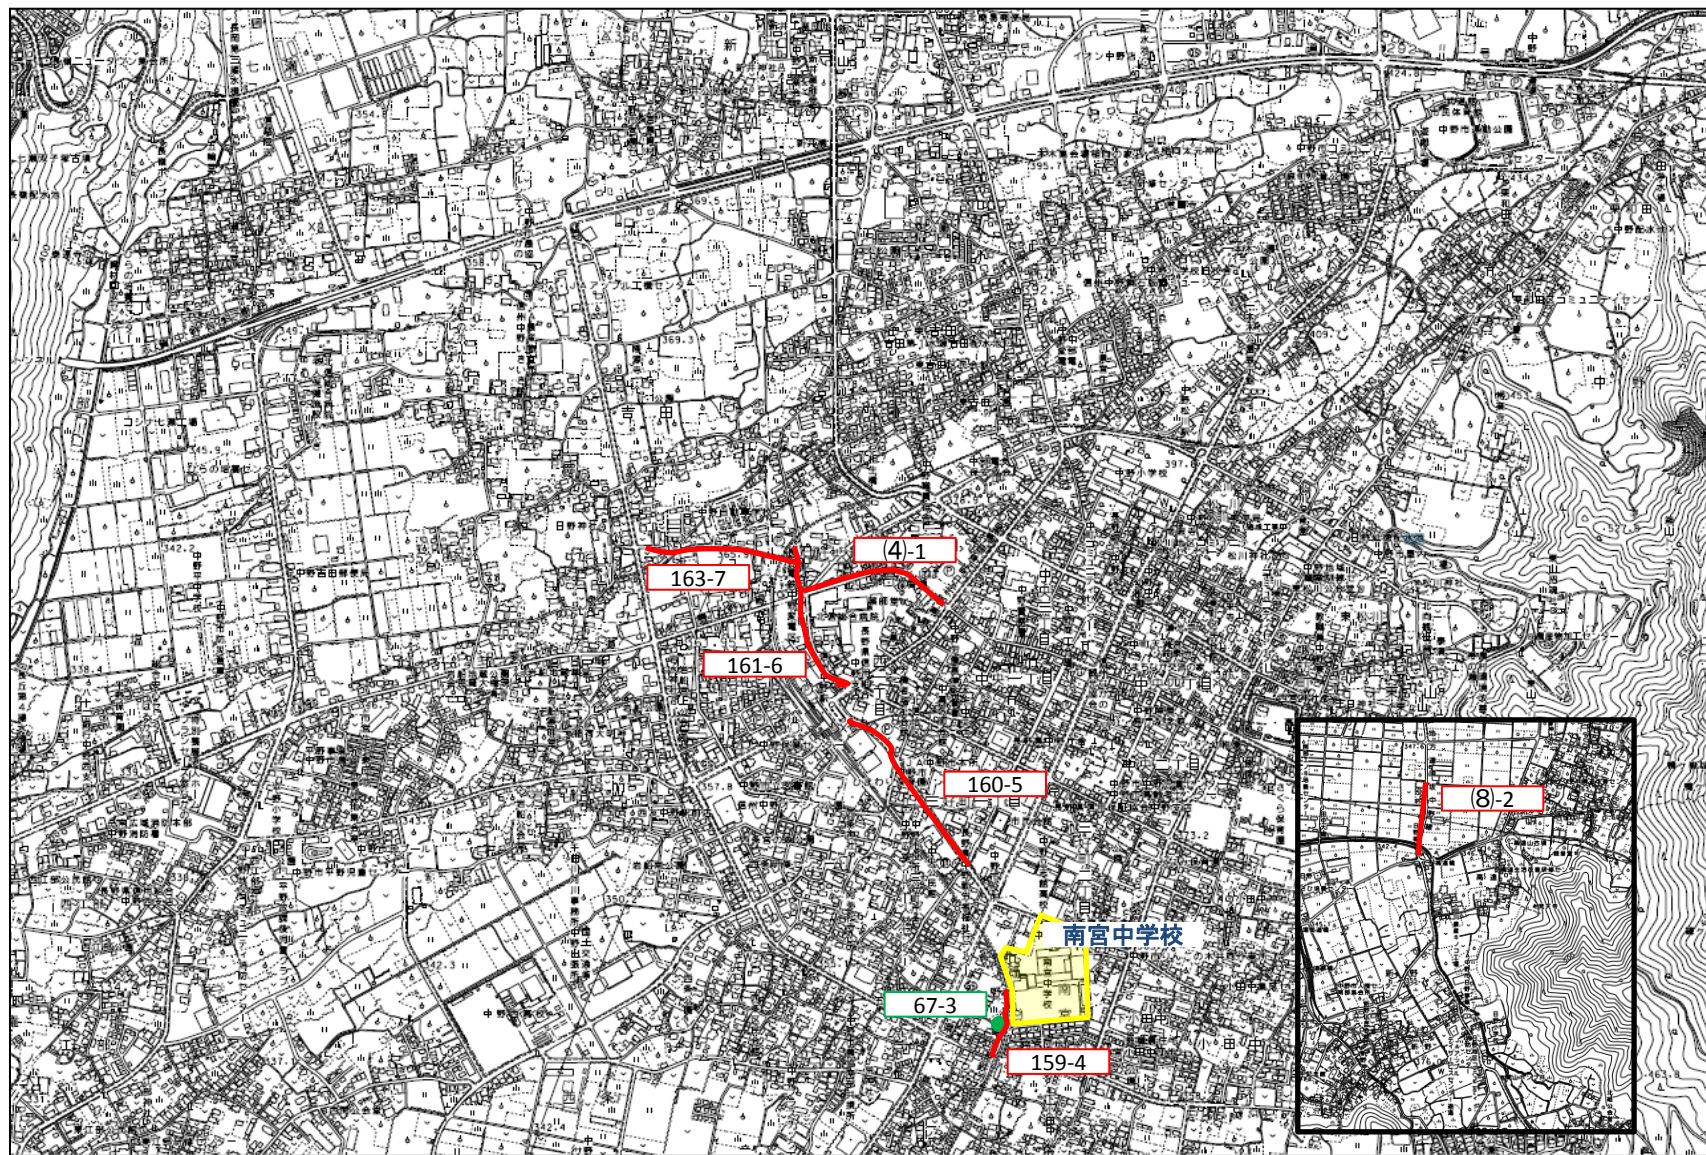

- 一、● 対策箇所
- 一、● 対策済箇所

長野県 ナカノシ 中野市 (通学路安全プログラム対策箇所)

中野小学校

- 一、● 対策箇所
- 一、● 対策済箇所

長野県 中野市 (通学路安全プログラム対策箇所)

日野小学校

- 一、● 対策箇所
- 一、● 対策済箇所

長野県 ナカノシ 中野市 (通学路安全プログラム対策箇所)

- 一、● 対策箇所
- 一、● 対策済箇所

長野県 ナカノシ 中野市 (通学路安全プログラム対策箇所)

高社小学校(倭)

木島平村

- 一、● 対策箇所
- 一、● 対策済箇所

長野県 ナカノシ 中野市 (通学路安全プログラム対策箇所)

豊田小学校、豊田中学校(旧豊井小)

- 一、● 対策箇所
- 一、● 対策済箇所

長野県 ナカノシ 中野市 (通学路安全プログラム対策箇所)

旧永田小学校

飯 綱 町

- 一、● 対策箇所
- 一、● 対策済箇所

長野県 ナカノシ 中野市 (通学路安全プログラム対策箇所)

南宮中学校

- 一、● 対策箇所
- 一、● 対策済箇所

長野県 中野市 (通学路安全プログラム対策箇所)