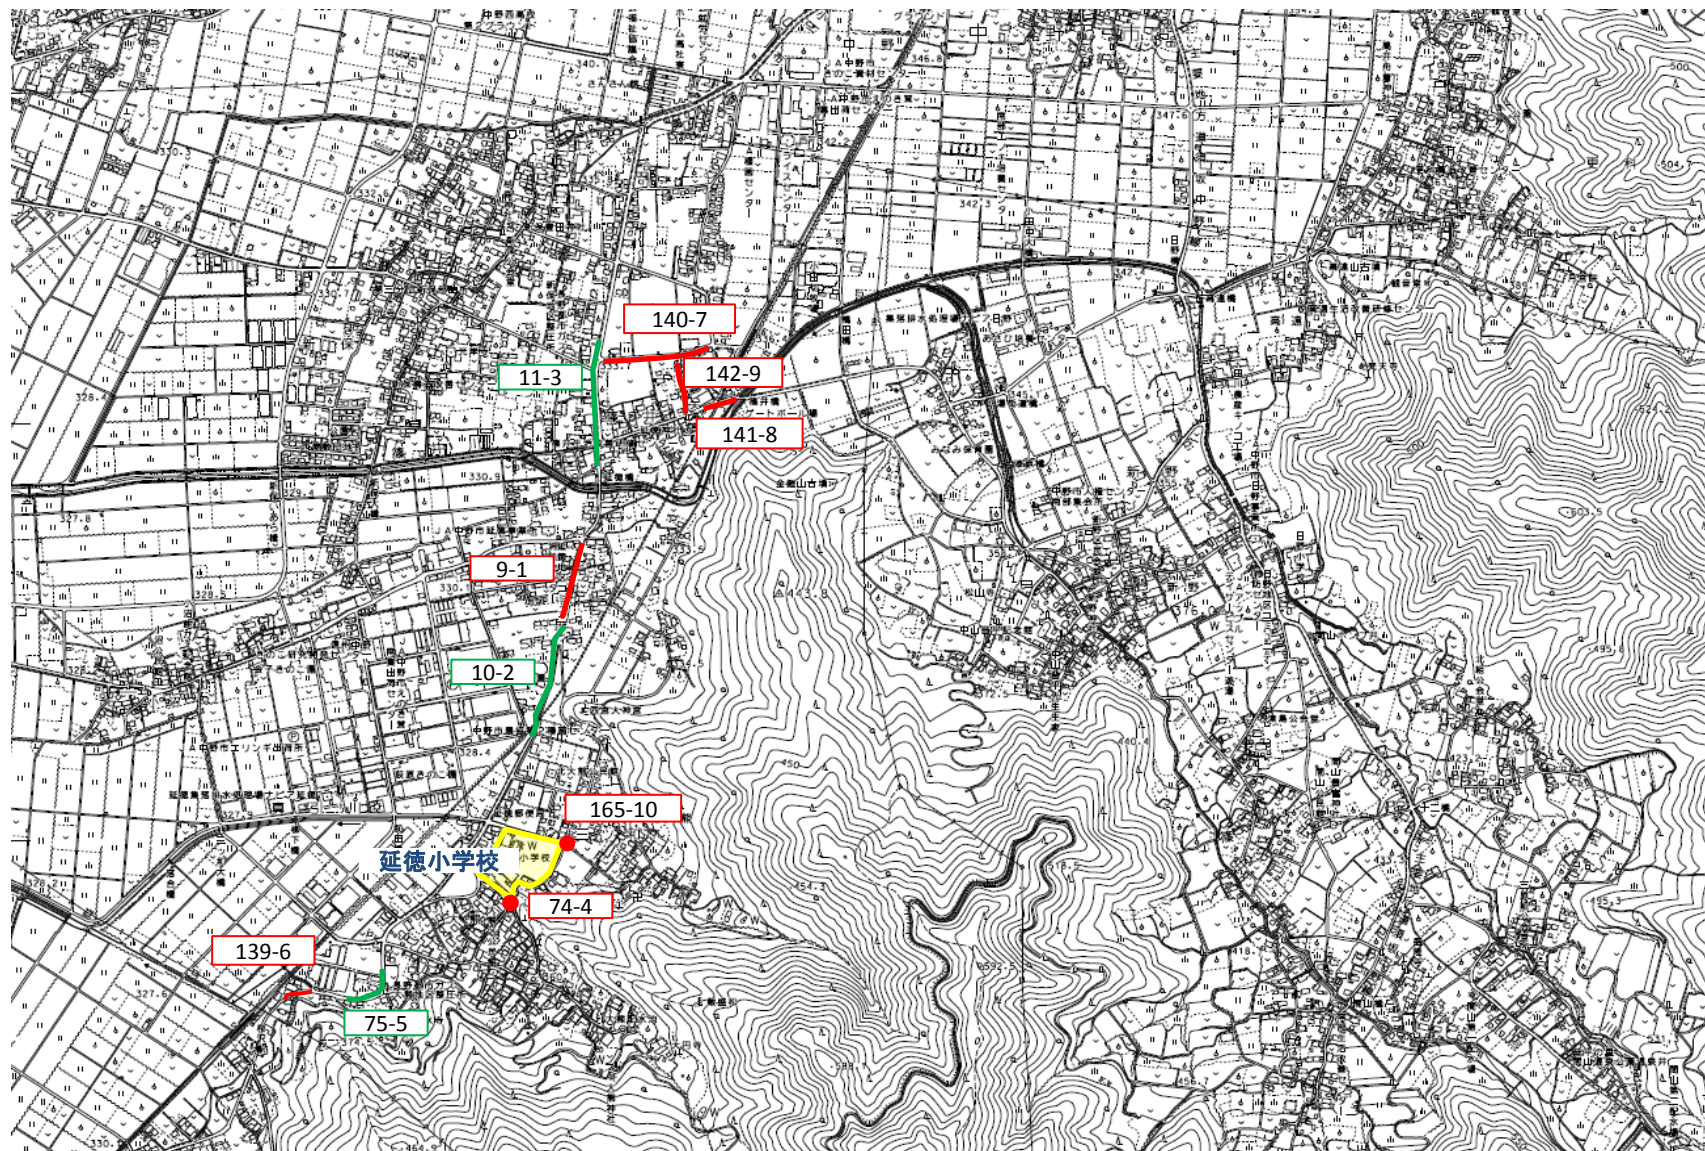

- 一、● 対策箇所
- 一、● 対策済箇所

長野県 ナカノシ 中野市 (通学路安全プログラム対策箇所)

中野小学校

- 一、● 対策箇所
- 一、● 対策済箇所

長野県 中野市 (通学路安全プログラム対策箇所)

日野小学校

- 一、● 対策箇所
- 一、● 対策済箇所

長野県 ナカノシ 中野市 (通学路安全プログラム対策箇所)

延徳小学校

- 一、● 対策箇所
- 一、● 対策済箇所

長野県 中野市 (通学路安全プログラム対策箇所)

平野小学校

- 一、● 対策箇所
- 一、● 対策済箇所

長野県 中野市 (通学路安全プログラム対策箇所)

高丘小学校

- 一、● 対策箇所
- 一、● 対策済箇所

- 一、● 対策箇所
- 一、● 対策済箇所

長野県 ナカノシ 中野市 (通学路安全プログラム対策箇所)

高社小学校(倭)

木島平村

- 一、● 対策箇所
- 一、● 対策済箇所

長野県 ナカノシ 中野市 (通学路安全プログラム対策箇所)

豊田小学校、豊田中学校(旧豊井小)

- 一、● 対策箇所
- 一、● 対策済箇所

長野県 ナカノシ 中野市 (通学路安全プログラム対策箇所)

旧永田小学校

飯 綱 町

- 一、● 対策箇所
- 一、● 対策済箇所

長野県 ナカノシ 中野市 (通学路安全プログラム対策箇所)

南宮中学校

- 一、● 対策箇所
- 一、● 対策済箇所

長野県 中野市 (通学路安全プログラム対策箇所)