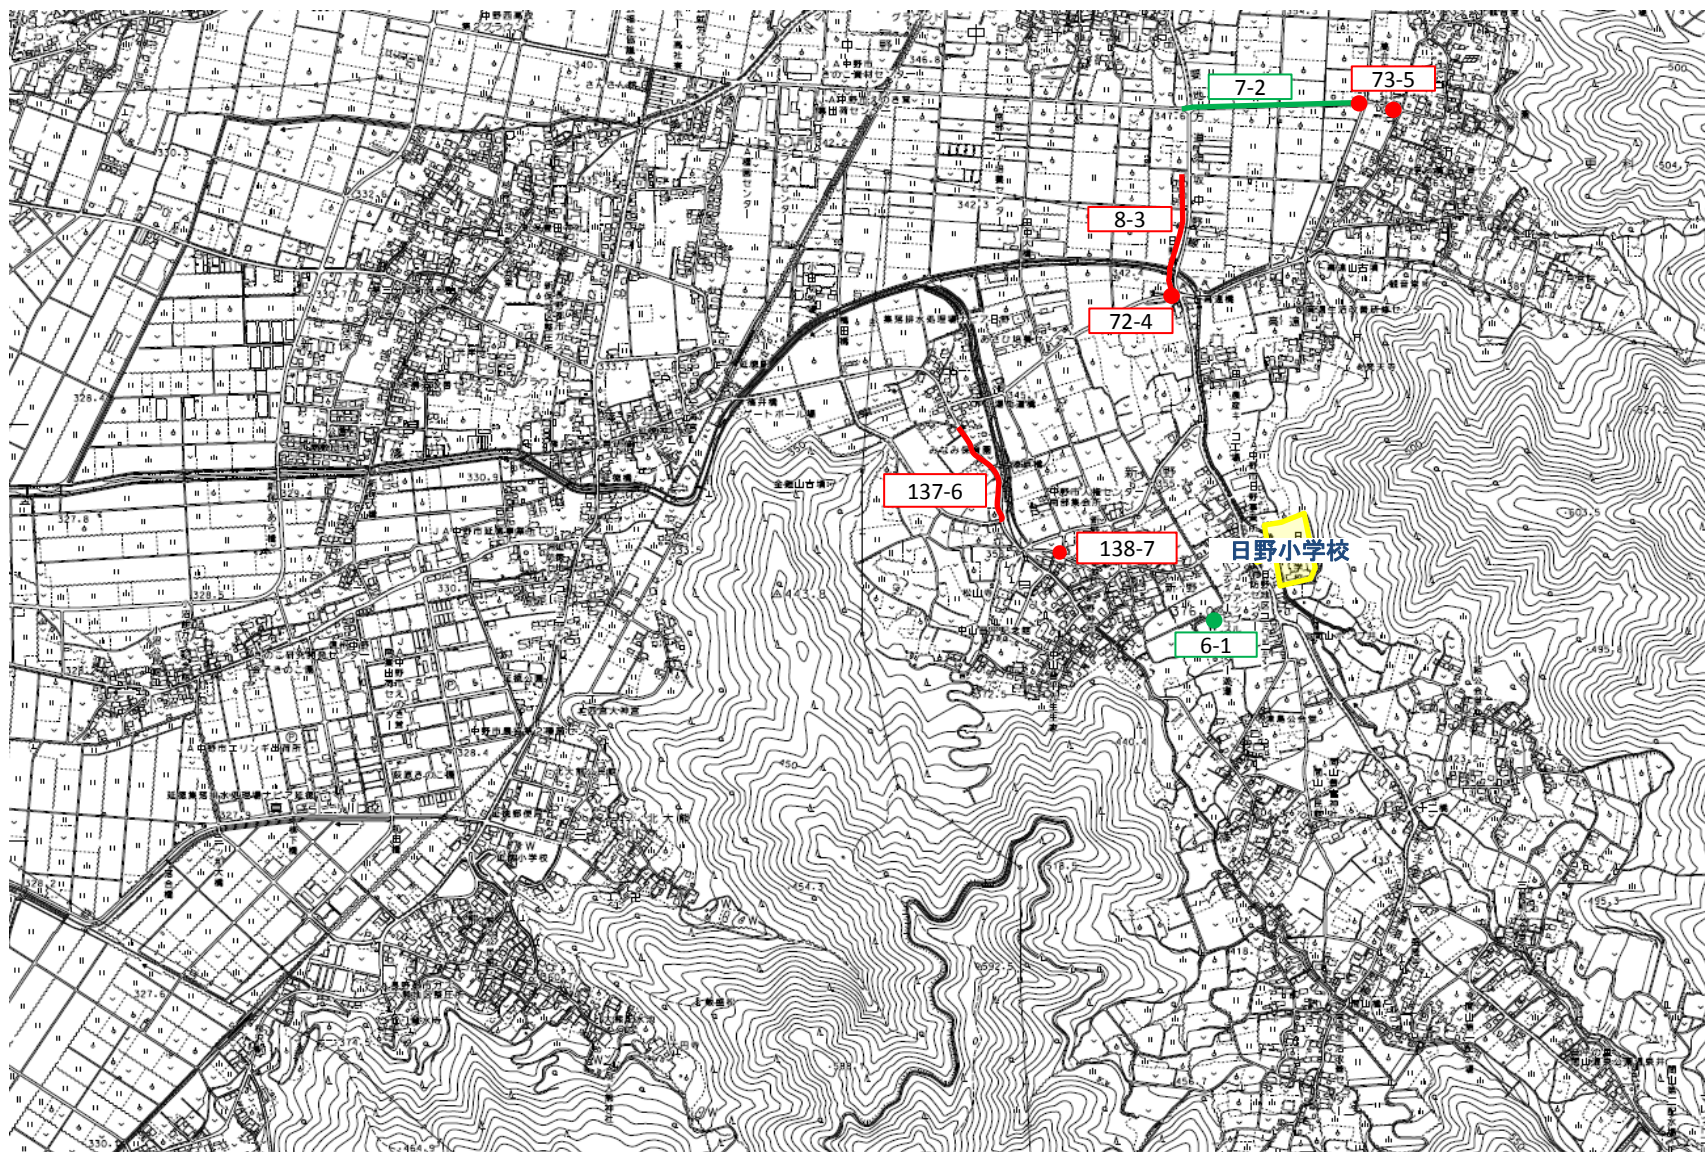

- 一、● 対策箇所
- 一、● 対策済箇所

長野県 ナカノシ 中野市 (通学路安全プログラム対策箇所)

中野小学校

- 一、● 対策箇所
- 一、● 対策済箇所

長野県 中野市 (通学路安全プログラム対策箇所)

日野小学校

- 一、● 対策箇所
- 一、● 対策済箇所

長野県 ナカノシ 中野市 (通学路安全プログラム対策箇所)

延徳小学校

- 一、● 対策箇所
- 一、● 対策済箇所

長野県 中野市 (通学路安全プログラム対策箇所)

平野小学校

- 一、● 対策箇所
- 一、● 対策済箇所

長野県 中野市 (通学路安全プログラム対策箇所)

高丘小学校

- 一、● 対策箇所
- 一、● 対策済箇所

- 一、● 対策箇所
- 一、● 対策済箇所

長野県 ナカノシ 中野市 (通学路安全プログラム対策箇所)

高社小学校(倭)

木島平村

- 一、● 対策箇所
- 一、● 対策済箇所

長野県 ナカノシ 中野市 (通学路安全プログラム対策箇所)

豊田小学校、豊田中学校(旧豊井小)

- 一、● 対策箇所
- 一、● 対策済箇所

長野県 ナカノシ 中野市 (通学路安全プログラム対策箇所)

旧永田小学校

飯 綱 町

- 一、● 対策箇所
- 一、● 対策済箇所

長野県 ナカノシ 中野市 (通学路安全プログラム対策箇所)

南宮中学校

- 一、● 対策箇所
- 一、● 対策済箇所

長野県 中野市 (通学路安全プログラム対策箇所)