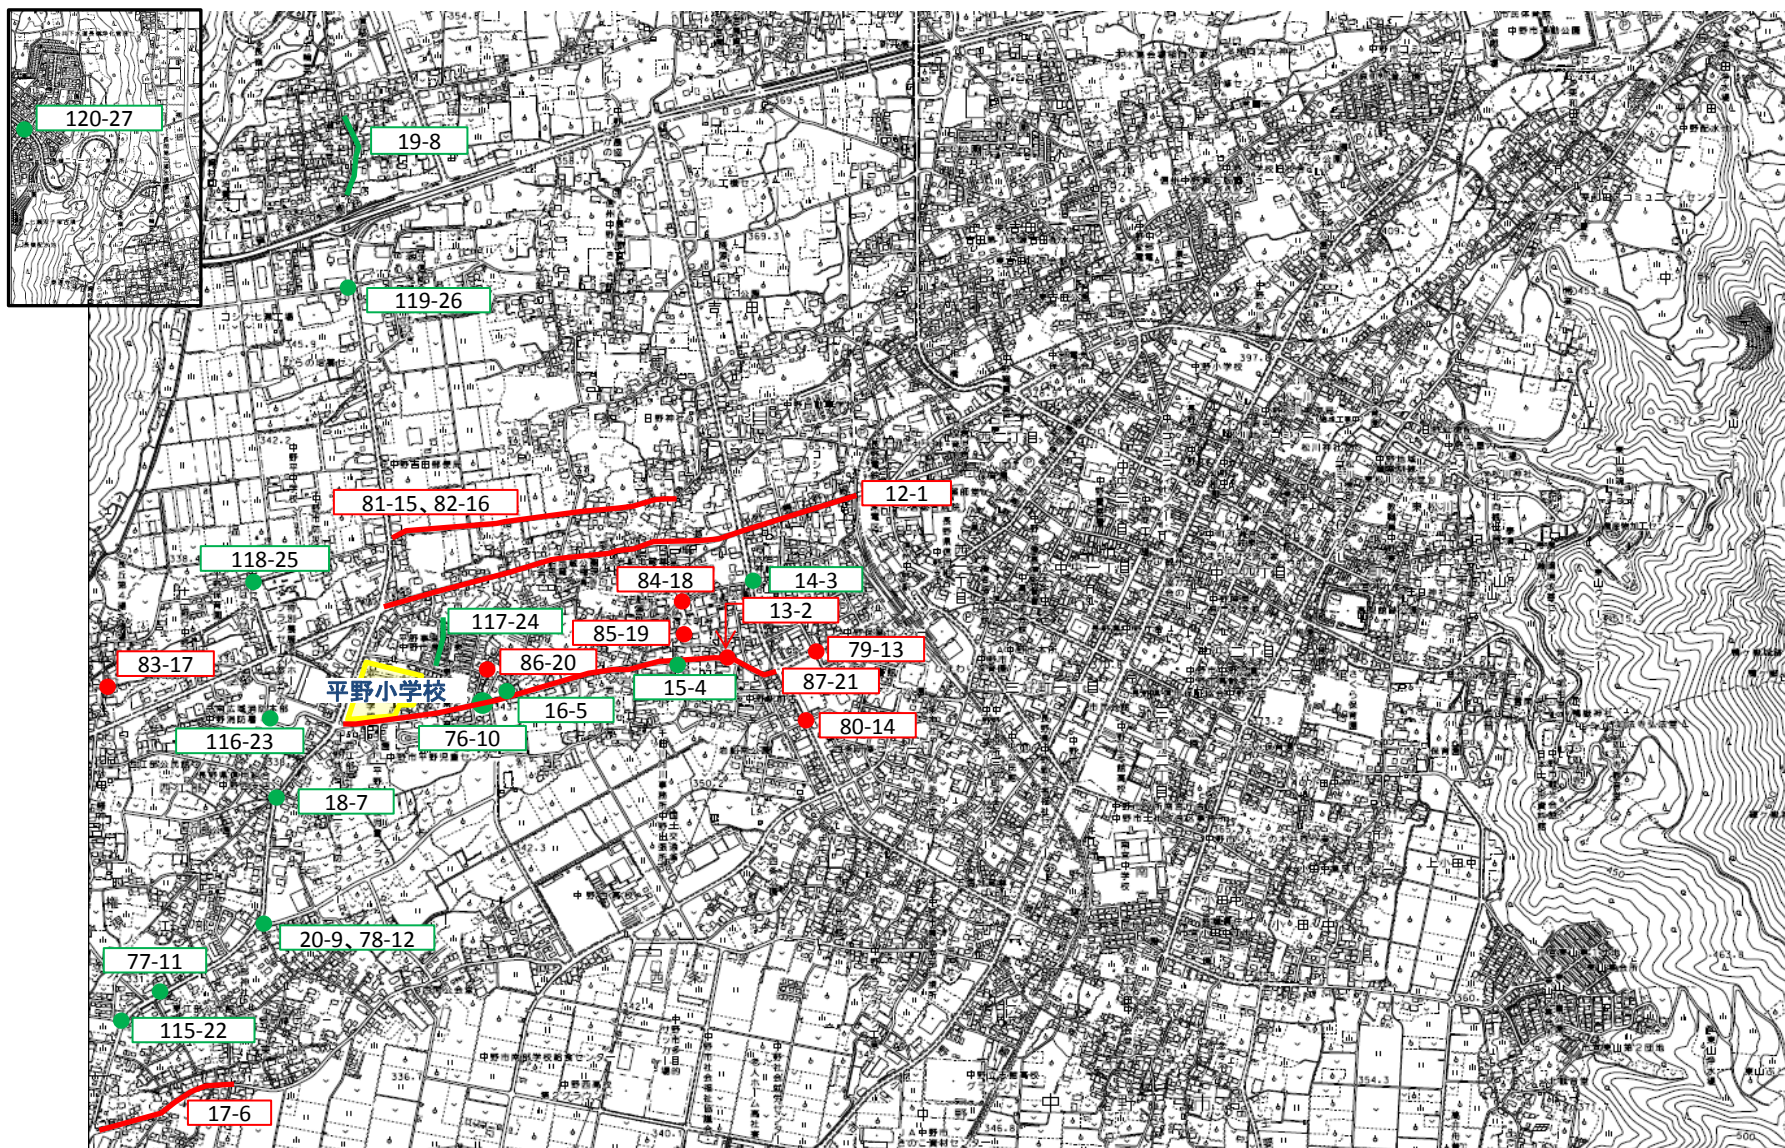

- 一、● 対策箇所
- 一、● 対策済箇所

長野県 ナカノシ 中野市 (通学路安全プログラム対策箇所)

中野小学校

- 一、● 対策箇所
- 一、● 対策済箇所

長野県 中野市 (通学路安全プログラム対策箇所)

日野小学校

- 一、● 対策箇所
- 一、● 対策済箇所

長野県 ナカノシ 中野市 (通学路安全プログラム対策箇所)

延徳小学校

- 一、● 対策箇所
- 一、● 対策済箇所

長野県 中野市 (通学路安全プログラム対策箇所)

平野小学校

- 一、● 対策箇所
- 一、● 対策済箇所

長野県 中野市 (通学路安全プログラム対策箇所)

高丘小学校

- 一、● 対策箇所
- 一、● 対策済箇所

- 一、● 対策箇所
- 一、● 対策済箇所

長野県 ナカノシ 中野市 (通学路安全プログラム対策箇所)

高社小学校(倭)

木島平村

- 一、● 対策箇所
- 一、● 対策済箇所

長野県 ナカノシ 中野市 (通学路安全プログラム対策箇所)

豊田小学校、豊田中学校(旧豊井小)

- 一、● 対策箇所
- 一、● 対策済箇所

長野県 ナカノシ 中野市 (通学路安全プログラム対策箇所)

旧永田小学校

飯 綱 町

- 一、● 対策箇所
- 一、● 対策済箇所

長野県 ナカノシ 中野市 (通学路安全プログラム対策箇所)

南宮中学校

- 一、● 対策箇所
- 一、● 対策済箇所

長野県 中野市 (通学路安全プログラム対策箇所)