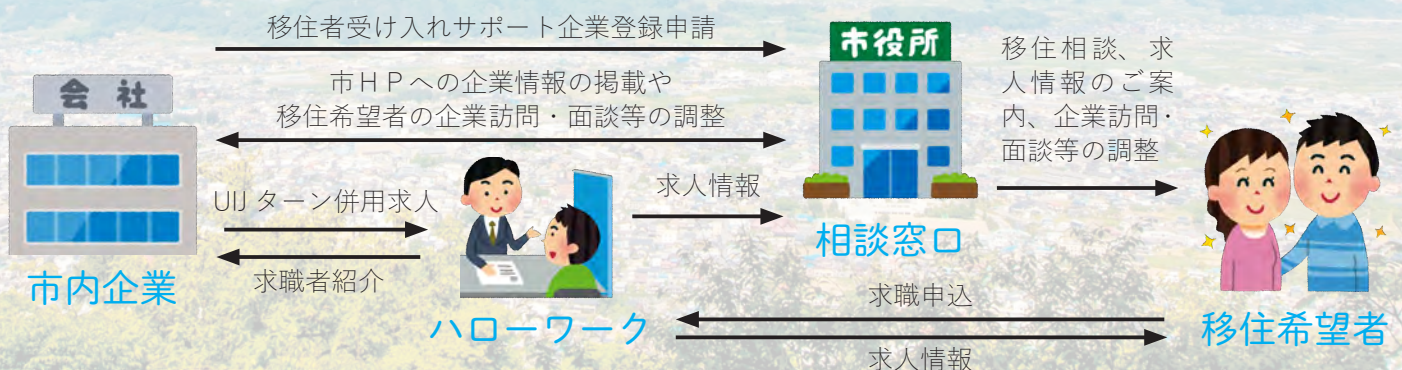

<求人のご案内・紹介の流れ>

※認定NPO法人ふるさと回帰支援センター調べ(2019年)