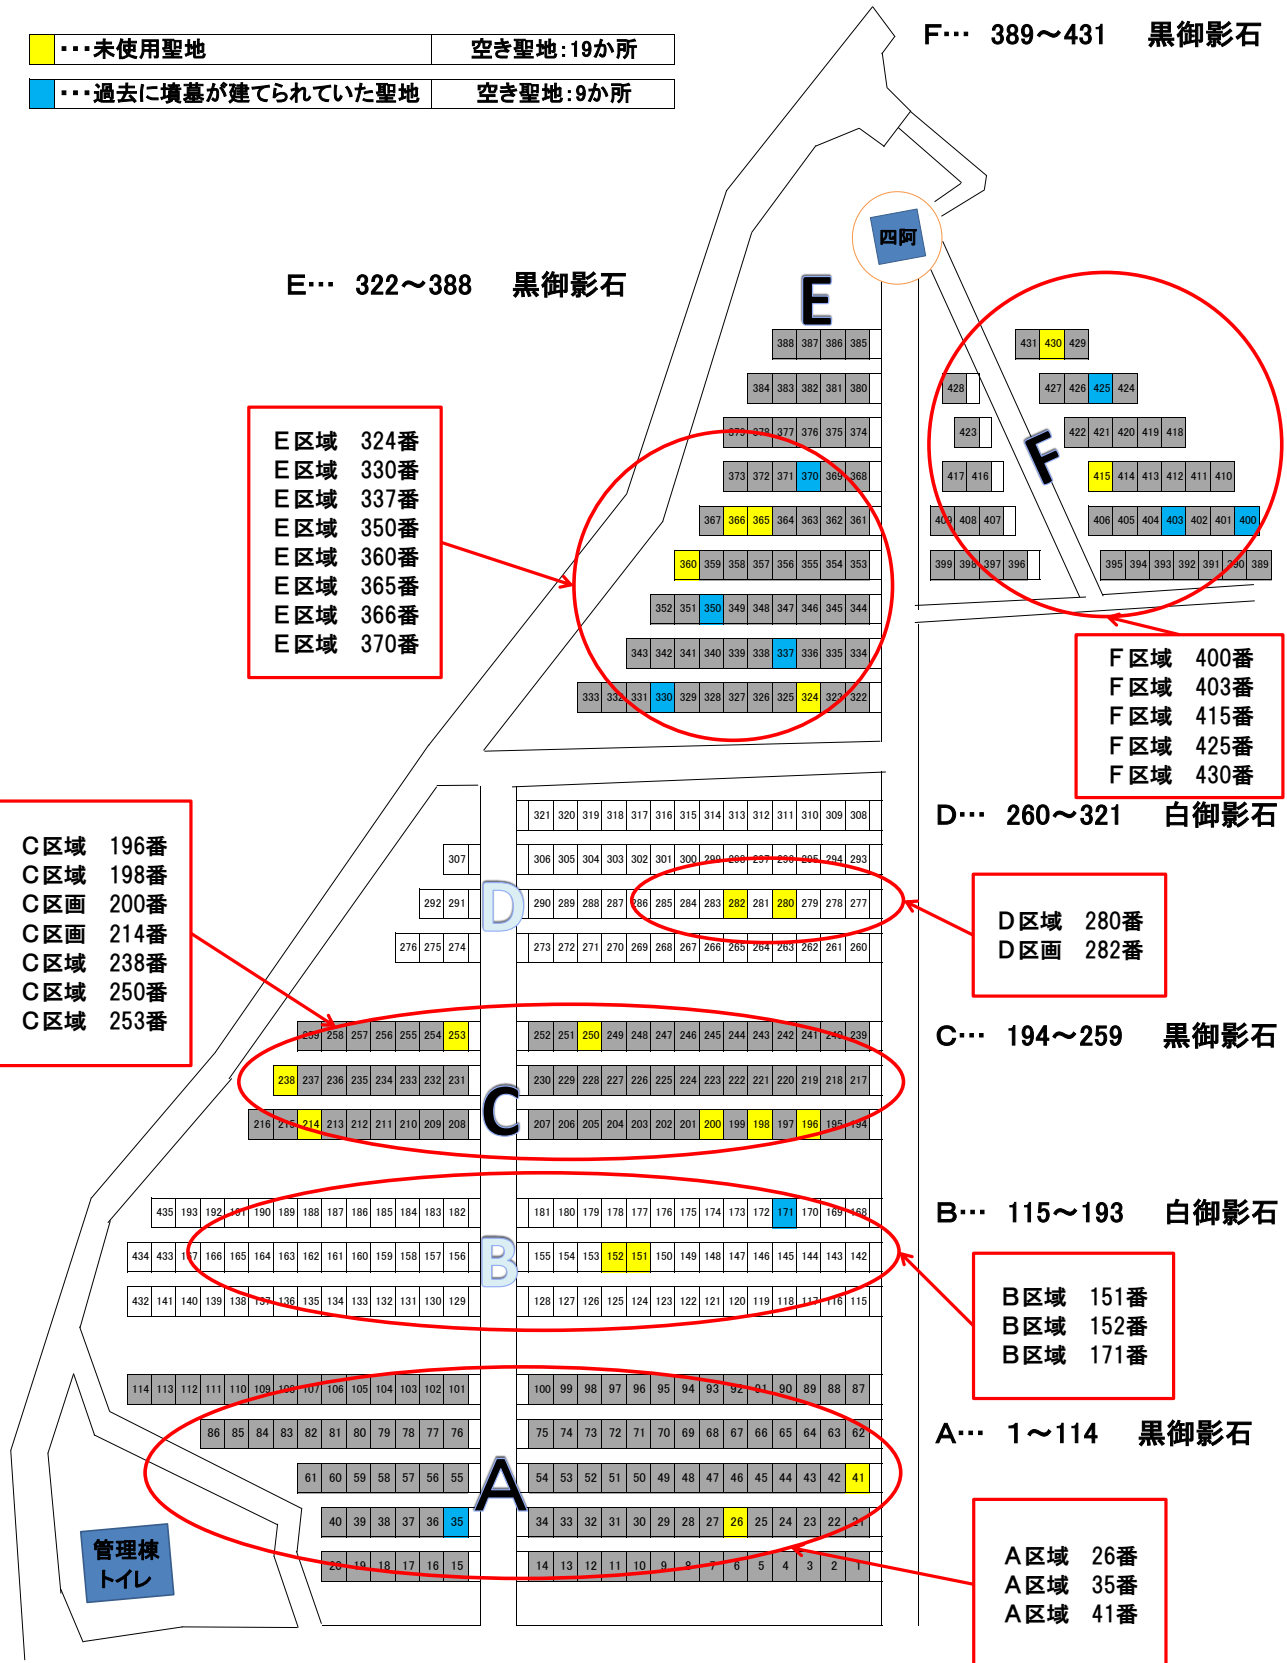

中野市民霊園一般区画聖地案内図

...未使用聖地	空き聖地:19か所
...過去に墳墓が建てられていた聖地	空き聖地:9か所

F... 389~431 黒御影石

E... 322~388 黒御影石

- E区域 324番
- E区域 330番
- E区域 337番
- E区域 350番
- E区域 360番
- E区域 365番
- E区域 366番
- E区域 370番

- C区域 196番
- C区域 198番
- C区画 200番
- C区画 214番
- C区域 238番
- C区域 250番
- C区域 253番

- F区域 400番
- F区域 403番
- F区域 415番
- F区域 425番
- F区域 430番

D... 260~321 白御影石

- D区域 280番
- D区画 282番

C... 194~259 黒御影石

B... 115~193 白御影石

- B区域 151番
- B区域 152番
- B区域 171番

A... 1~114 黒御影石

- A区域 26番
- A区域 35番
- A区域 41番

駐 車 場