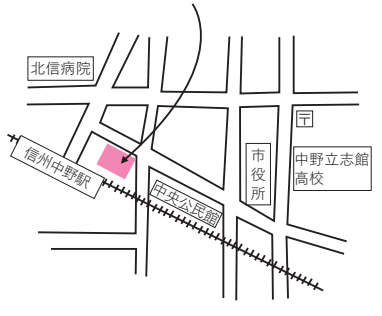

5月30日  
リニューアルオープン!

新しい施設!  
ワンフロアで見通しが  
良いです

中央子育て支援センター  
りんごっこ

西一丁目1番7号

市内には、3つの子育て支援センターがあります。それぞれのセンターに特徴があり、市内にお住まいの人や里帰りの人に来場いただけます。イベント日程やその日の気候などに合わせて、「今日行く子育て支援センター」を選んでみるのも良いかもしれません。

- 1\_各センターに設置されている子ども服や小物のリサイクルボックス。
- 2\_「まだきれいなのにもう着れない」その服を必要としている後輩のママ、パパがいるかもしれません。

- 問
- りんごっこ ☎0269(22)2259
  - うさぎっこ ☎0269(38)1638
  - さくらんぼ ☎0269(22)6622

子育て支援センター  
巡っちゃおう♪

子育て支援センター通信  
内「おでかけカレンダー」  
で各支援センターのイベントを  
チェック♪

子育て課 鈴木主事

子育て支援センター通信を  
2カ月ごとに発行しています。  
市役所や保育園、病院などで  
配布しています。