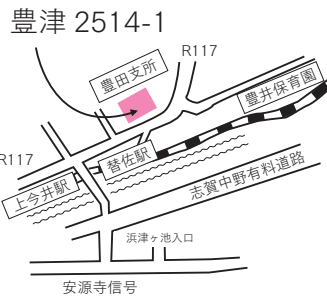

豊田子育て支援センター うさぎっ子