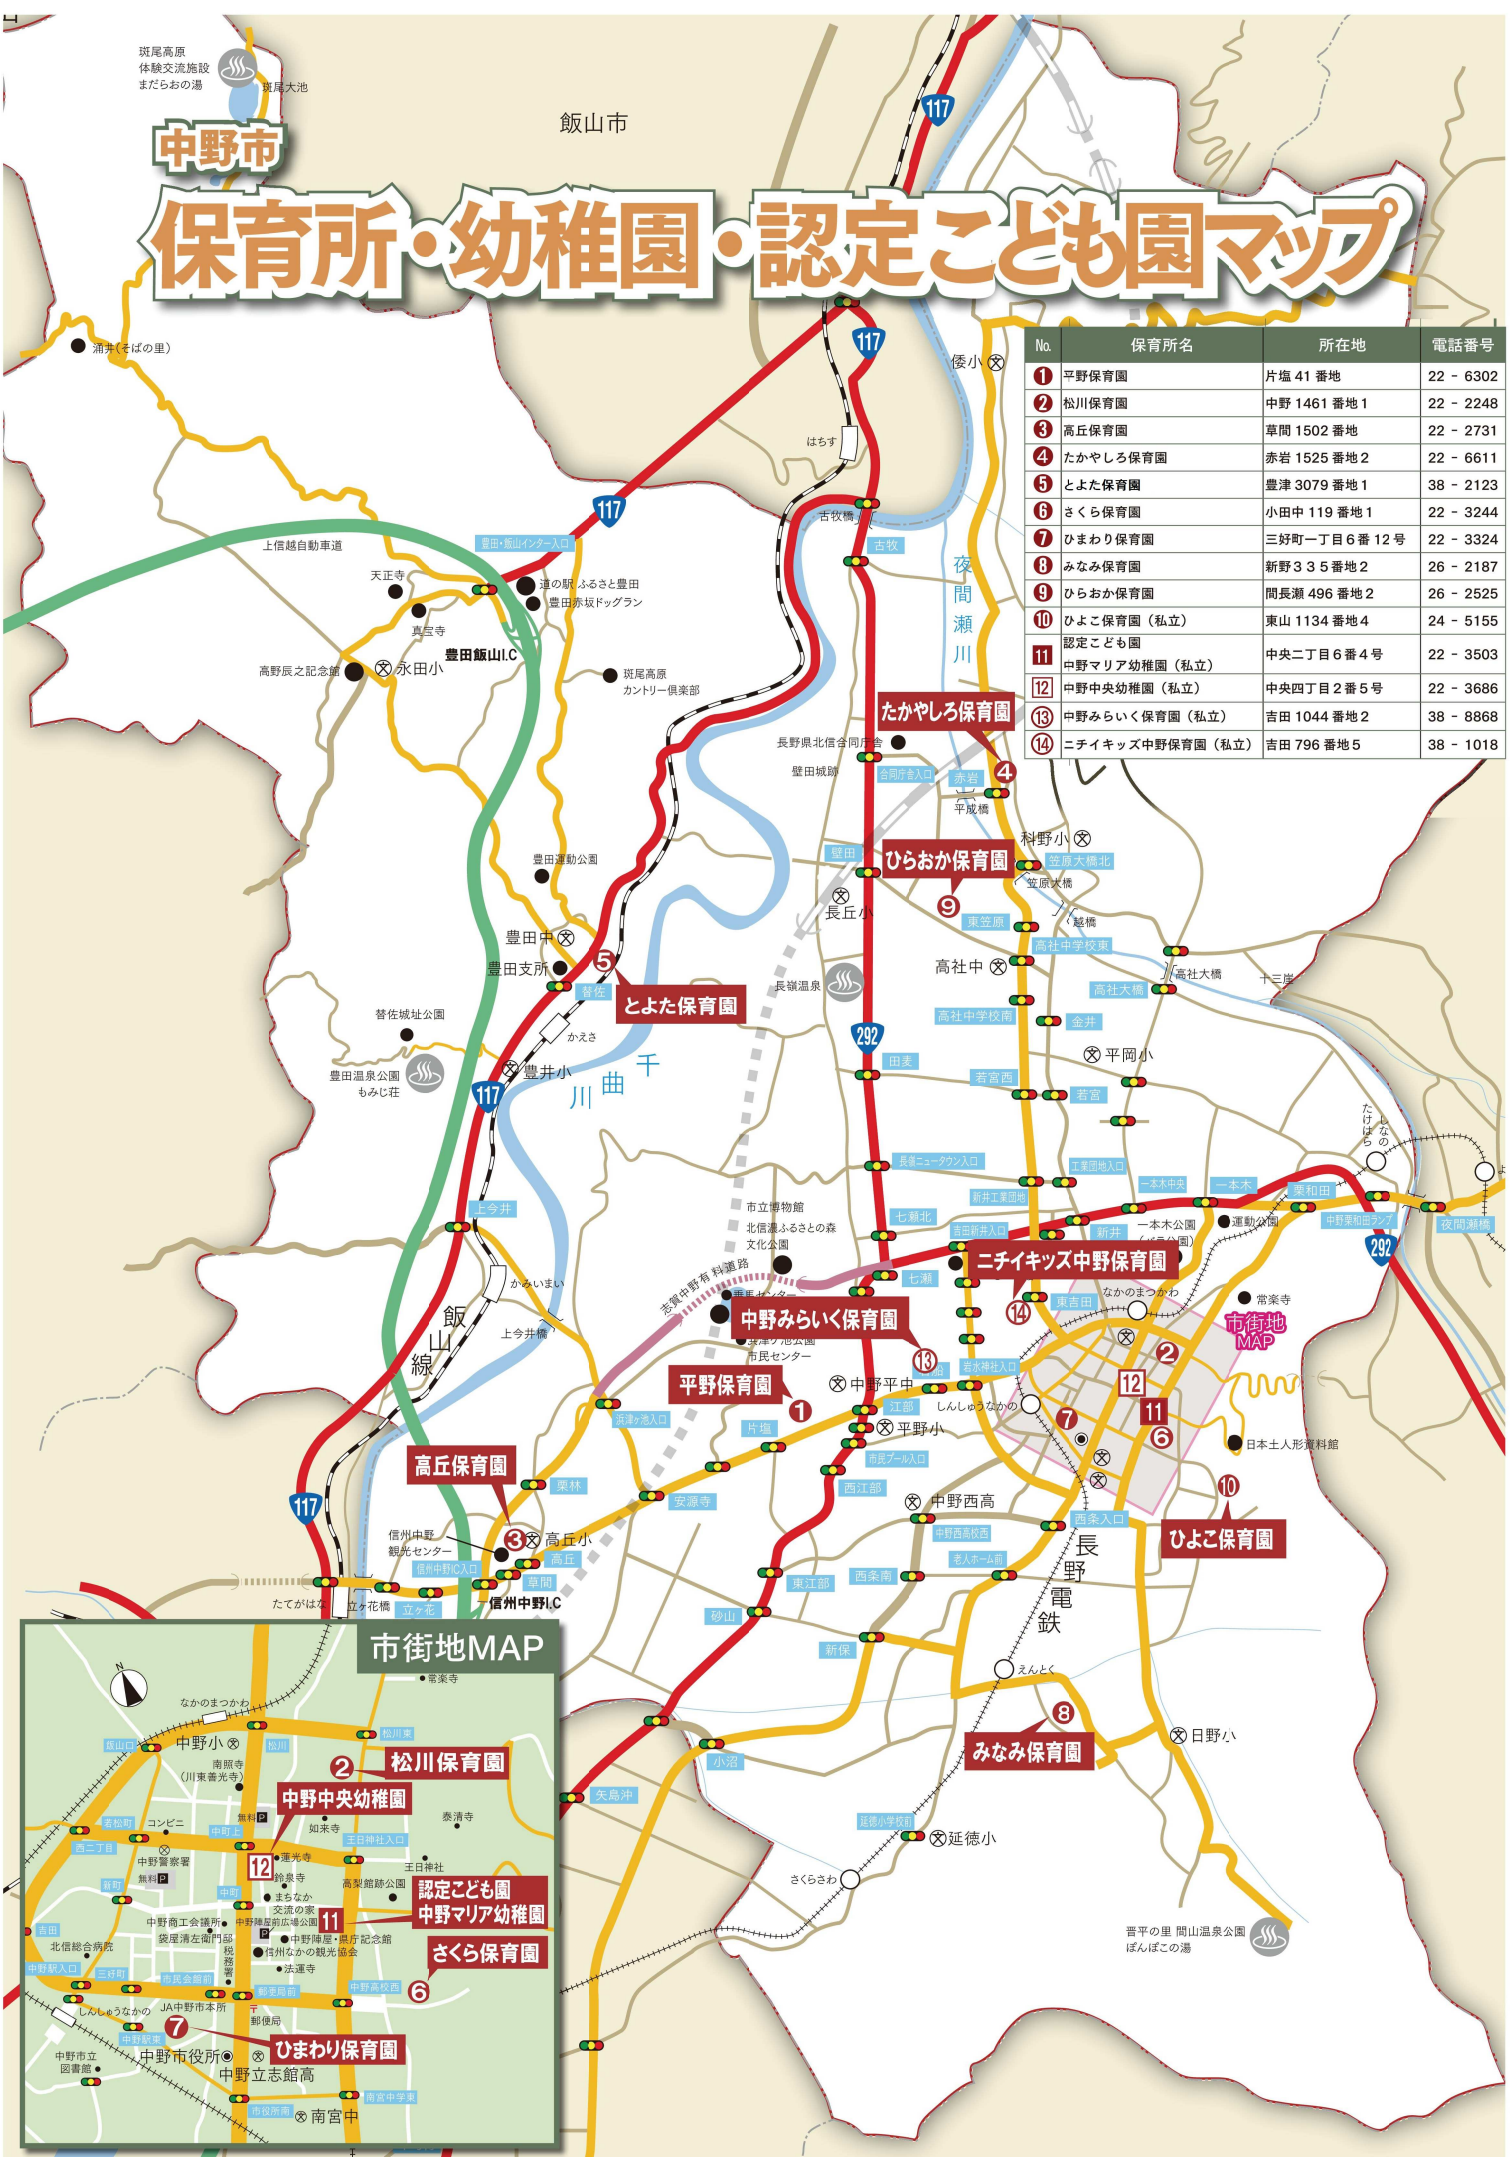

斑尾高原
体験交流施設
まだらおの湯

中野市

飯山市

保育所・幼稚園・認定こども園マップ

| No. | 保育所名 | 所在地 | 電話番号 |
|-----|-----------------|-----------------|-----------|
| 1 | 平野保育園 | 片塩 41 番地 | 22 - 6302 |
| 2 | 松川保育園 | 中野 1461 番地 1 | 22 - 2248 |
| 3 | 高丘保育園 | 草間 1502 番地 | 22 - 2731 |
| 4 | たかやしろ保育園 | 赤岩 1525 番地 2 | 22 - 6611 |
| 5 | とよた保育園 | 豊津 3079 番地 1 | 38 - 2123 |
| 6 | さくら保育園 | 小田中 119 番地 1 | 22 - 3244 |
| 7 | ひまわり保育園 | 三好町一丁目 6 番 12 号 | 22 - 3324 |
| 8 | みなみ保育園 | 新野 3 3 5 番地 2 | 26 - 2187 |
| 9 | ひらおか保育園 | 間長瀬 496 番地 2 | 26 - 2525 |
| 10 | ひよこ保育園 (私立) | 東山 1134 番地 4 | 24 - 5155 |
| 11 | 認定こども園 | 中央二丁目 6 番 4 号 | 22 - 3503 |
| 12 | 中野マリア幼稚園 (私立) | 中央四丁目 2 番 5 号 | 22 - 3686 |
| 13 | 中野みらいく保育園 (私立) | 吉田 1044 番地 2 | 38 - 8868 |
| 14 | ニチキッズ中野保育園 (私立) | 吉田 796 番地 5 | 38 - 1018 |

市街地MAP