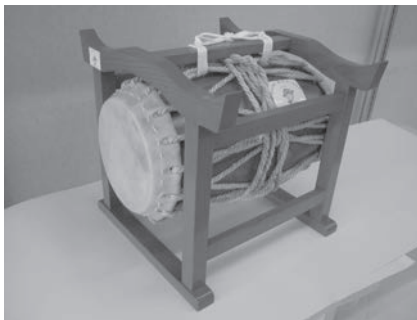

▲毛野川区で整備した長胴太鼓

▲碓自治会で整備した獅子頭

▲中野市消防団で整備した携帯型デジタル簡易無線機 (17台)

問い合わせ先 政策情報課政策推進係
消防課消防係 (中野消防署内)

☎(22) 2111 (内線216)
☎(22) 3386