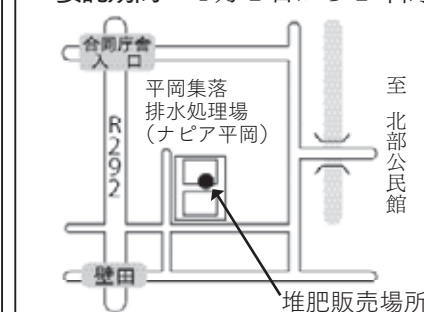

○未土利

販売場所 平岡堆肥化施設(笠原580)

販売時間 月曜日～金曜日

午前9時30分～午後4時

(祝日、お盆、年末年始は除く)

価格 1袋15kg入り：250円

※販売業務(公金収入業務受託者)を次の者に委託しました。

住所 中野市大字中野1559-1

氏名 中野市生活環境保全組合

組合長 金子 保

委託期間 4月1日から1年間