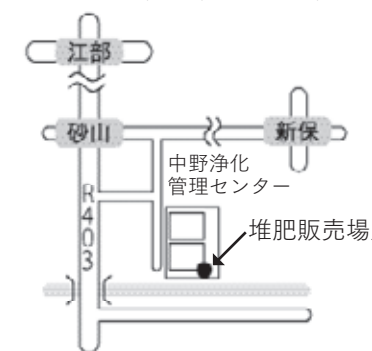

○未土利

販売場所 平岡堆肥化施設(笠原580)

販売時間 月曜日～金曜日

午前9時30分～午後4時

(祝日、お盆、年末年始は除く)

価格 1袋15kg入り：250円

※販売業務(公金収入業務受託者)を次の者に委託しました。

住所 中野市大字中野1559-1