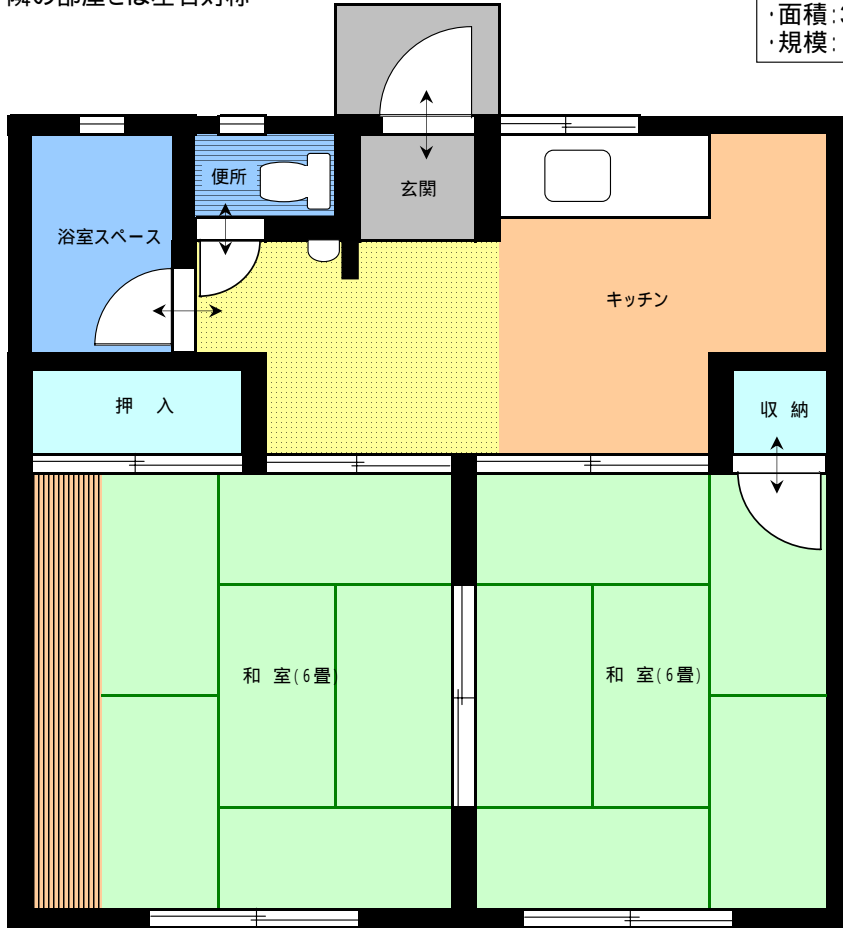

長元坊団地 37号~44号(25・27棟)

*隣の部屋とは左右対称

・建設年度: S48

・面積: 39.67m²

・規模: 2KB

長元坊団地 45号~52号(26・28棟)

*隣の部屋とは左右対称

・建設年度: S48

・面積: 36.76m²

・規模: 2DKB