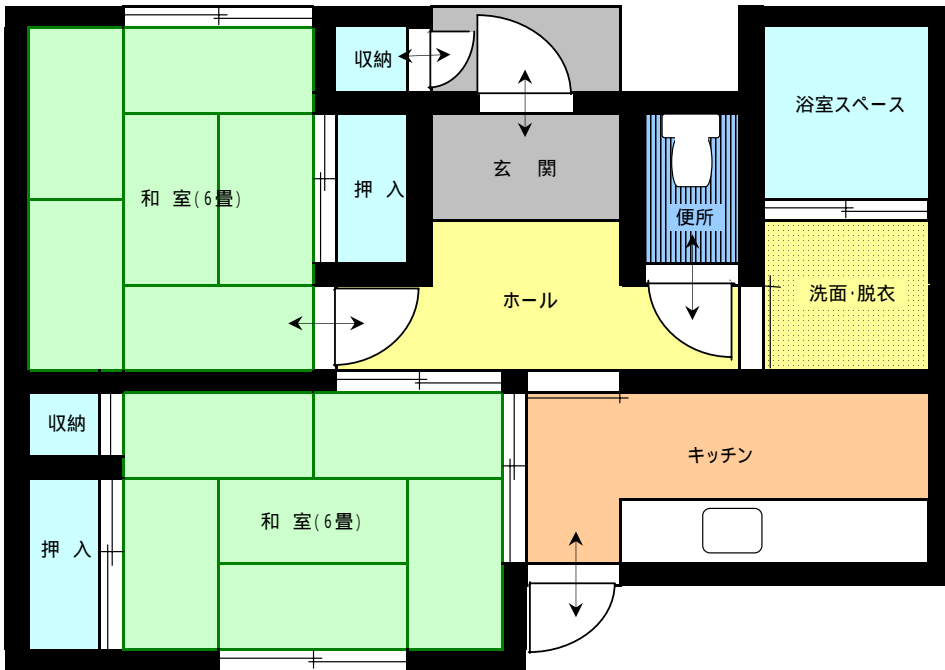

泉団地 201号~205号

・建設年度: S62
・面積: 45.68^m²
・規模: 2KB

泉団地 206~210号

・建設年度: H4
・面積: 63.61^m²
・規模: 3KB