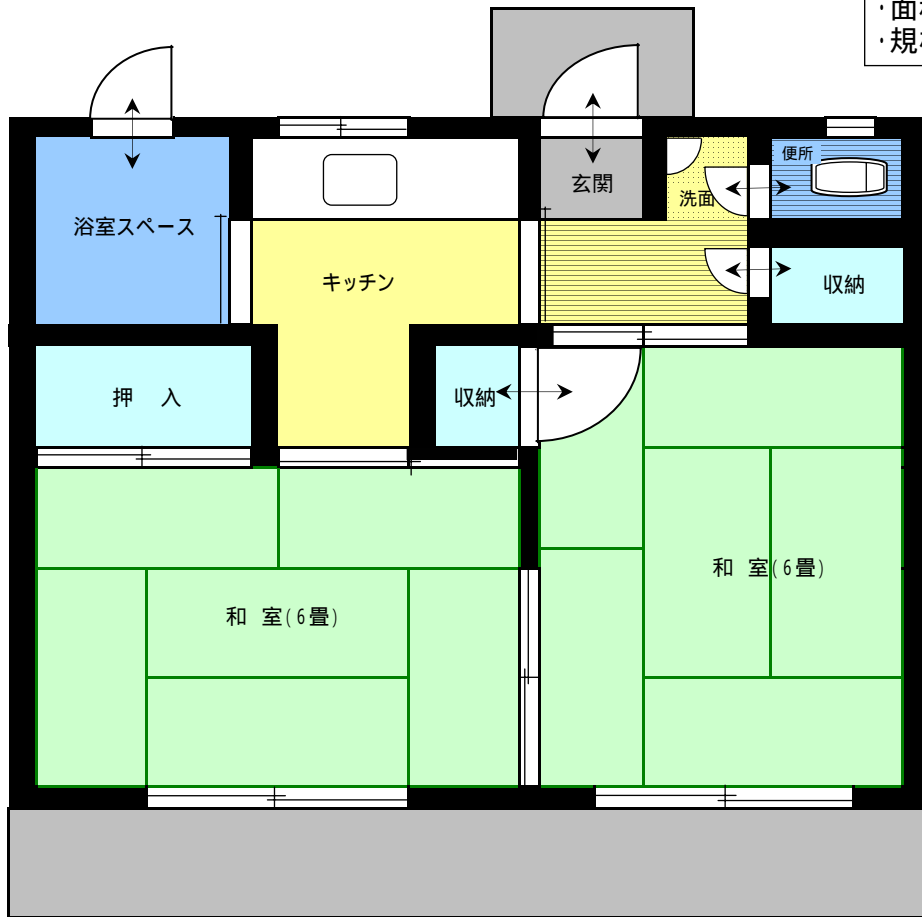

東山第一 6棟24戸 47号~70号

・建設年度: S43  
・面積: 32.64m<sup>2</sup>  
・規模: 2KB

東山第一 6棟24戸 71号~94号

・建設年度: S44  
・面積: 32.64m<sup>2</sup>  
・規模: 2KB