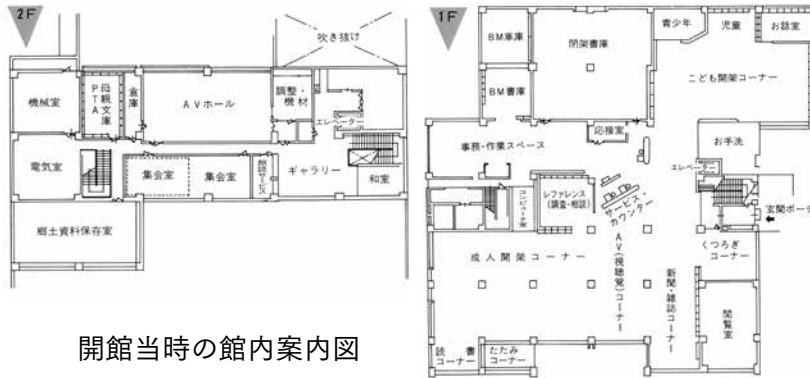

開館当時の館内案内図

「図書館勤務の回想」

太田舛次

図書館が新築されて6年が経過した平成11年4月から4年間、私が館長を勤めました。

この4年間は、平常の図書館業務以外の諸行事や事業が次々とあつて、本当に多忙を極め、職員は大変苦しい思いをしたことと思います。

平成12年、第50回長野県図書館大会の事務局が、当図書館におかれ、平成11年から準備にとりかかりました。

この大会は、幼保、小・中高・大学、公共図書館、母親