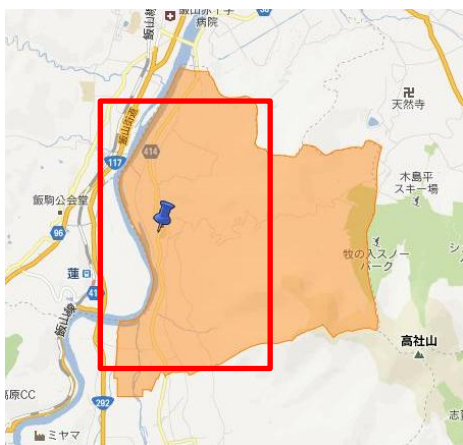

# 長野県 中野市 倭小学校校区 (通学路緊急合同点検 要対策箇所)

【合同点検メンバー】教育委員会、小学校、保護者、長野県、中野市、中野警察署

## 学校区域図

- - - : 通学路(学校指定)  
● : 要対策箇所